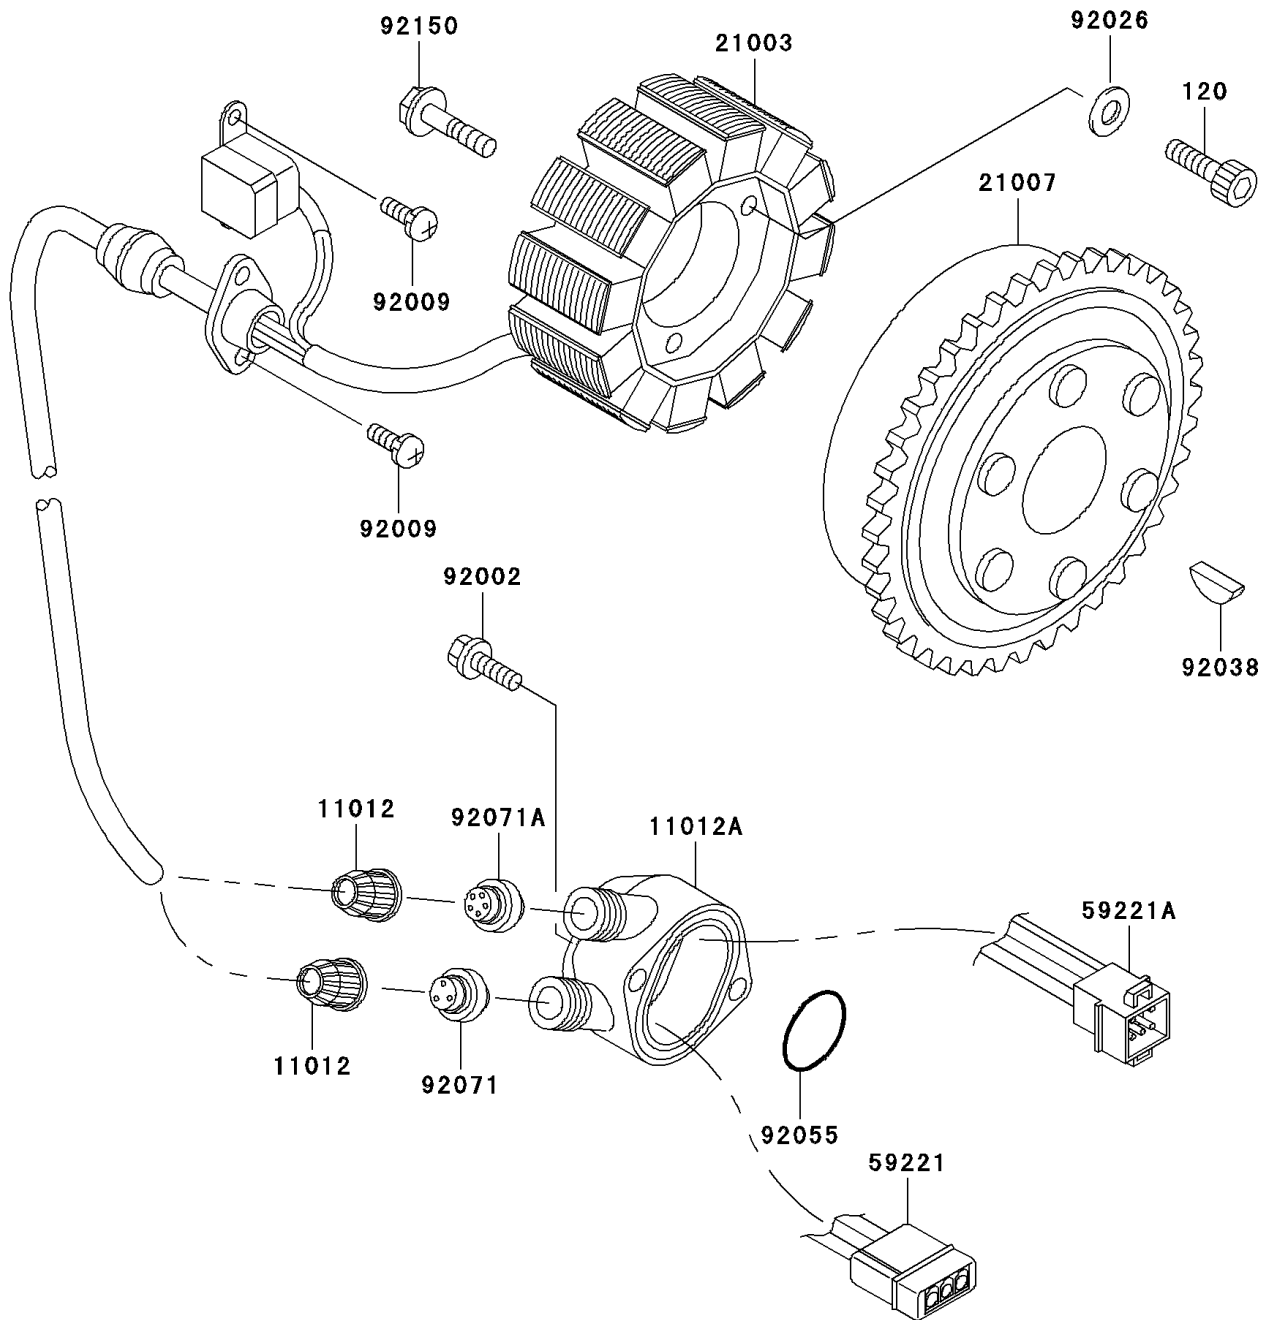

1998 JET SKI® 1100 STX® PARTS DIAGRAM

Generator(JT1100-B1)

E1810

1998 JET SKI® 1100 STX® PARTS LIST

Generator(JT1100-B1)

ITEM NAME	PART NUMBER	QUANTITY
BOLT-SOCKET,6X30 (Ref # 120)	120P0630	1
CAP (Ref # 11012)	11012-3005	1
CAP,ELECTRIC CASE (Ref # 11012A)	11012-3761	1
STATOR (Ref # 21003)	21003-3730	1
ROTOR,MAGNETO (Ref # 21007)	21007-3722	1
CONNECTOR-CORD (Ref # 59221)	59221-3703	1
CONNECTOR-CORD (Ref # 59221A)	59221-506	1
BOLT,6X35 (Ref # 92002)	92002-3715	1
SCREW,5X12 (Ref # 92009)	92009-1296	1
SPACER,6.3X12X1.0 (Ref # 92026)	92026-094	1
KEY,WOODRUFF (Ref # 92038)	92038-001	1
RING-O (Ref # 92055)	92055-3706	1
GROMMET (Ref # 92071)	92071-3784	1
GROMMET (Ref # 92071A)	92071-3804	1
BOLT (Ref # 92150)	92150-3843	1