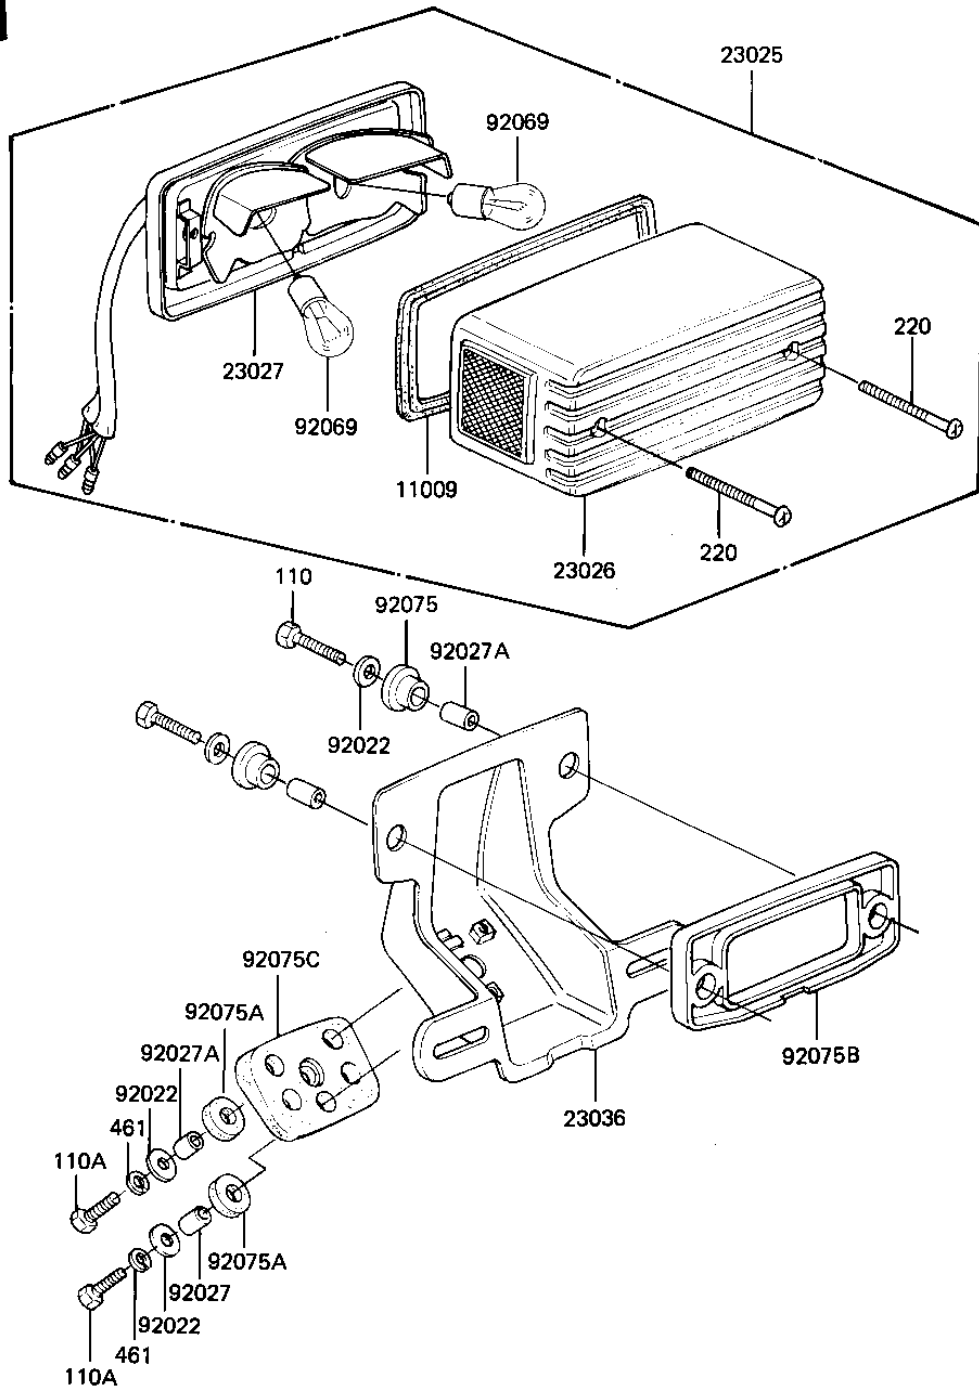

## 1981 1000 CSR PARTS DIAGRAM

TAILLIGHT (F/NO. - 004800)

1-2120-0051

## 1981 1000 CSR PARTS LIST

TAILLIGHT (F/NO. - 004800)

ITEM NAME	PART NUMBER	QUANTITY
GASKET, TAIL LAMP (Ref # 11009)	11009-1221	1
LAMP TAIL "220-40896" (Ref # 23025)	23025-1037	2
LENS, TAIL LAMP (Ref # 23026)	23026-1024	1
BRACKET-TAIL LAMP (Ref # 23036)	23036-1033	1
WASHER 6.5X20X1.6T (Ref # 92022)	92022-125	1
COLLAR 6.8X10X14.5 (Ref # 92027)	92027-156	1
COLLAR (Ref # 92027A)	92027-169	1
BULB, 12V 32/3CP (Ref # 92069)	92069-059	1
DAMPER RUBBER (Ref # 92075)	92075-1092	1
DAMPER RUBBER, RR FEND (Ref # 92075A)	92075-121	1
DAMPER (Ref # 92075B)	92075-1282	1
DAMPER (Ref # 92075C)	92075-1283	1
BOLT 6X22 (Ref # 110)	112B0622	1
BOLT-UPSET (Ref # 110A)	112G0625	1
SCREW-PAN-CROS (Ref # 220)	220B0465	1
WASHER SPRING 6MM (Ref # 461)	461F0600	1