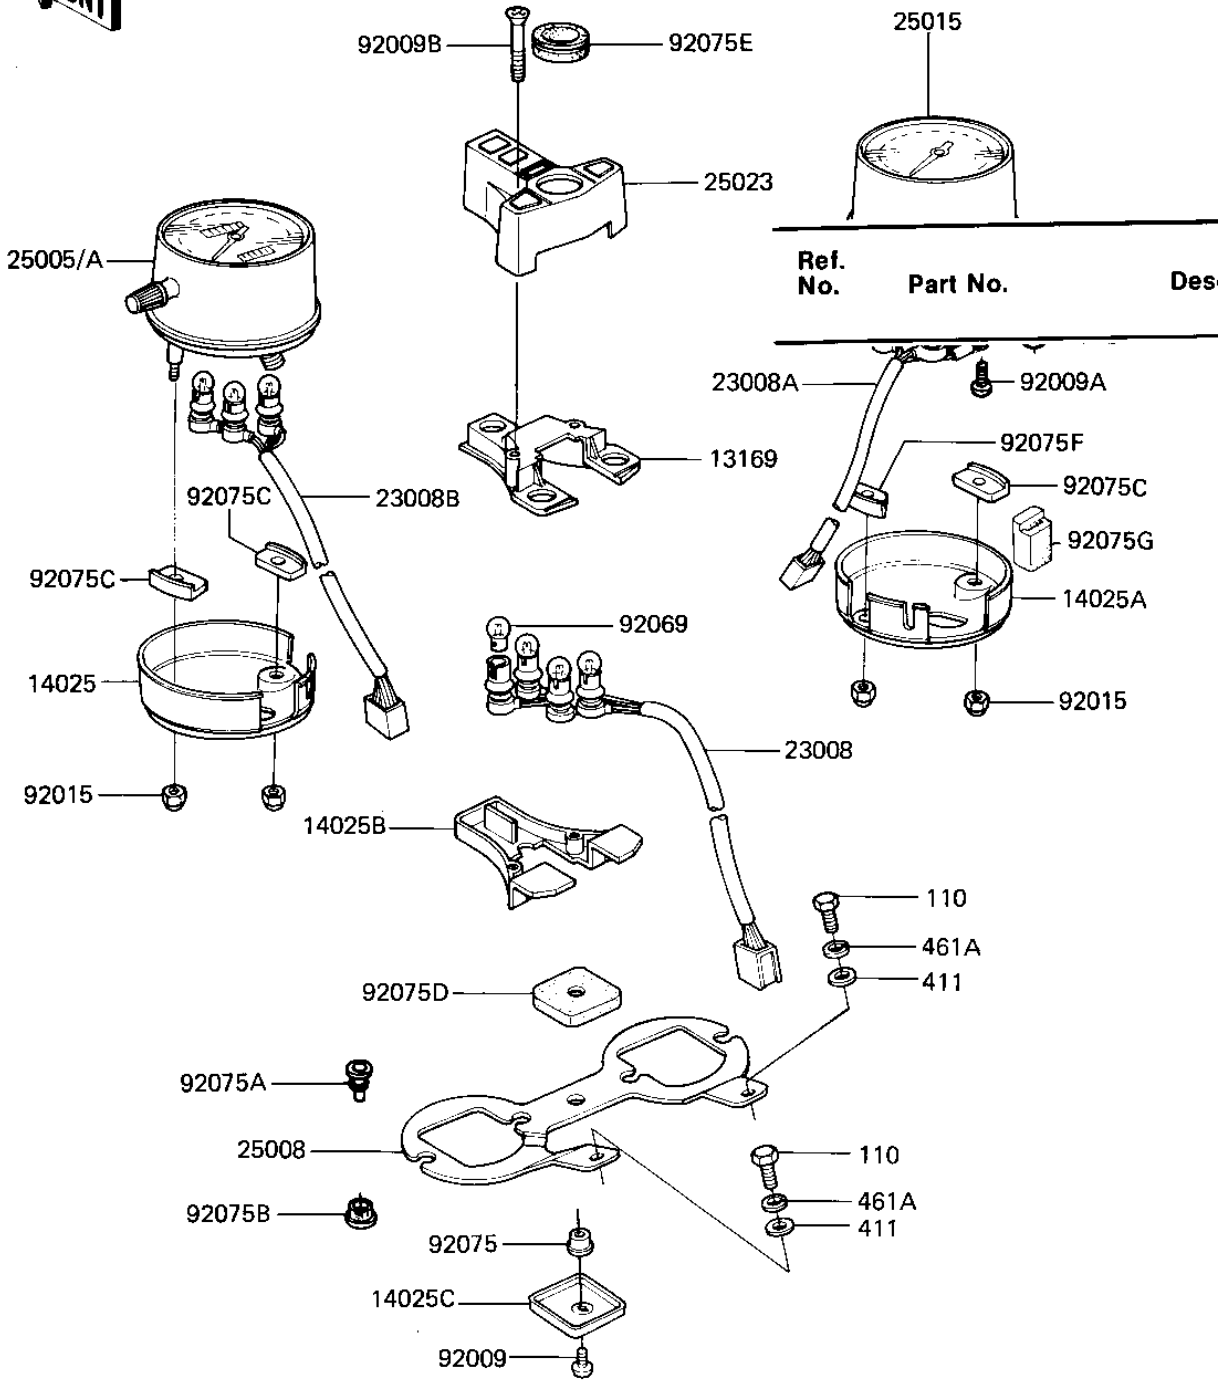

1981 1000 CSR PARTS DIAGRAM

METERS (KZ1000-M1)

1981 1000 CSR PARTS LIST

METERS (KZ1000-M1)

ITEM NAME	PART NUMBER	QUANTITY
PLATE,SOCKET (Ref # 13169)	13169-1268	1
COVER,SPEEDOMETER (Ref # 14025)	14025-1224	1
COVER,TACHOMETER (Ref # 14025A)	14025-1225	1
COVER,PILOT BOX LOWER (Ref # 14025B)	14025-1226	1
COVER,METER BRACKET (Ref # 14025C)	14025-1227	1
SOCKET,PILOT BOX (Ref # 23008)	23008-1061	1
SOCKET-ASSY,TACHOMETE (Ref # 23008A)	23008-1095	1
SOCKET-ASSY,SPEEDOMET (Ref # 23008B)	23008-1096	1
SPEEDOMETER,MPH (Ref # 25005)	25005-1111	1
*** N.L.A.*** (Canada) (Ref # 25005A)	25005-1112	1
BRACKET,METER (Ref # 25008)	25008-1030	1
TACHOMETER (Ref # 25015)	25015-1087	1
COVER,PILOT BOX UPPER (Ref # 25023)	25023-1021	1
SCREW,TAPPING,4X10 (Ref # 92009)	92009-1040	1
SCREW,3X5 (Ref # 92009A)	92009-1055	1
SCREW,CUNTERS NK,4X35 (Ref # 92009B)	92009-1093	1
NUT-CAP,5MM (Ref # 92015)	322N0500	1
BULB 12V 3W (Ref # 92069)	92069-018	1
DAMPER RUBBER,MET FIT (Ref # 92075)	25019-023	1
DAMPER,METER (Ref # 92075A)	92075-1149	1
DAMPER,METER FITTING (Ref # 92075B)	92075-1150	1
DAMPER,METER (Ref # 92075C)	92075-1192	1
DAMPER RUBBER (Ref # 92075D)	92075-1255	1
DAMPER RUBBER (Ref # 92075E)	92075-1256	1
DAMPER RUBBER,METER (Ref # 92075F)	92075-1265	1
DAMPER RUBBER,METER (Ref # 92075G)	92075-1266	1
BOLT-UPSET 6X14 (Ref # 110)	112B0614	1
NUT-HEX (Ref # 312)	312B0400	1
WASHER PLAIN 6MM (Ref # 411)	411B0600	1

1981 1000 CSR PARTS LIST

METERS (KZ1000-M1)

ITEM NAME	PART NUMBER	QUANTITY
WASHER SPRING 4MM (Ref # 461)	461F0400	1
WASHER SPRING 6MM (Ref # 461A)	461F0600	1