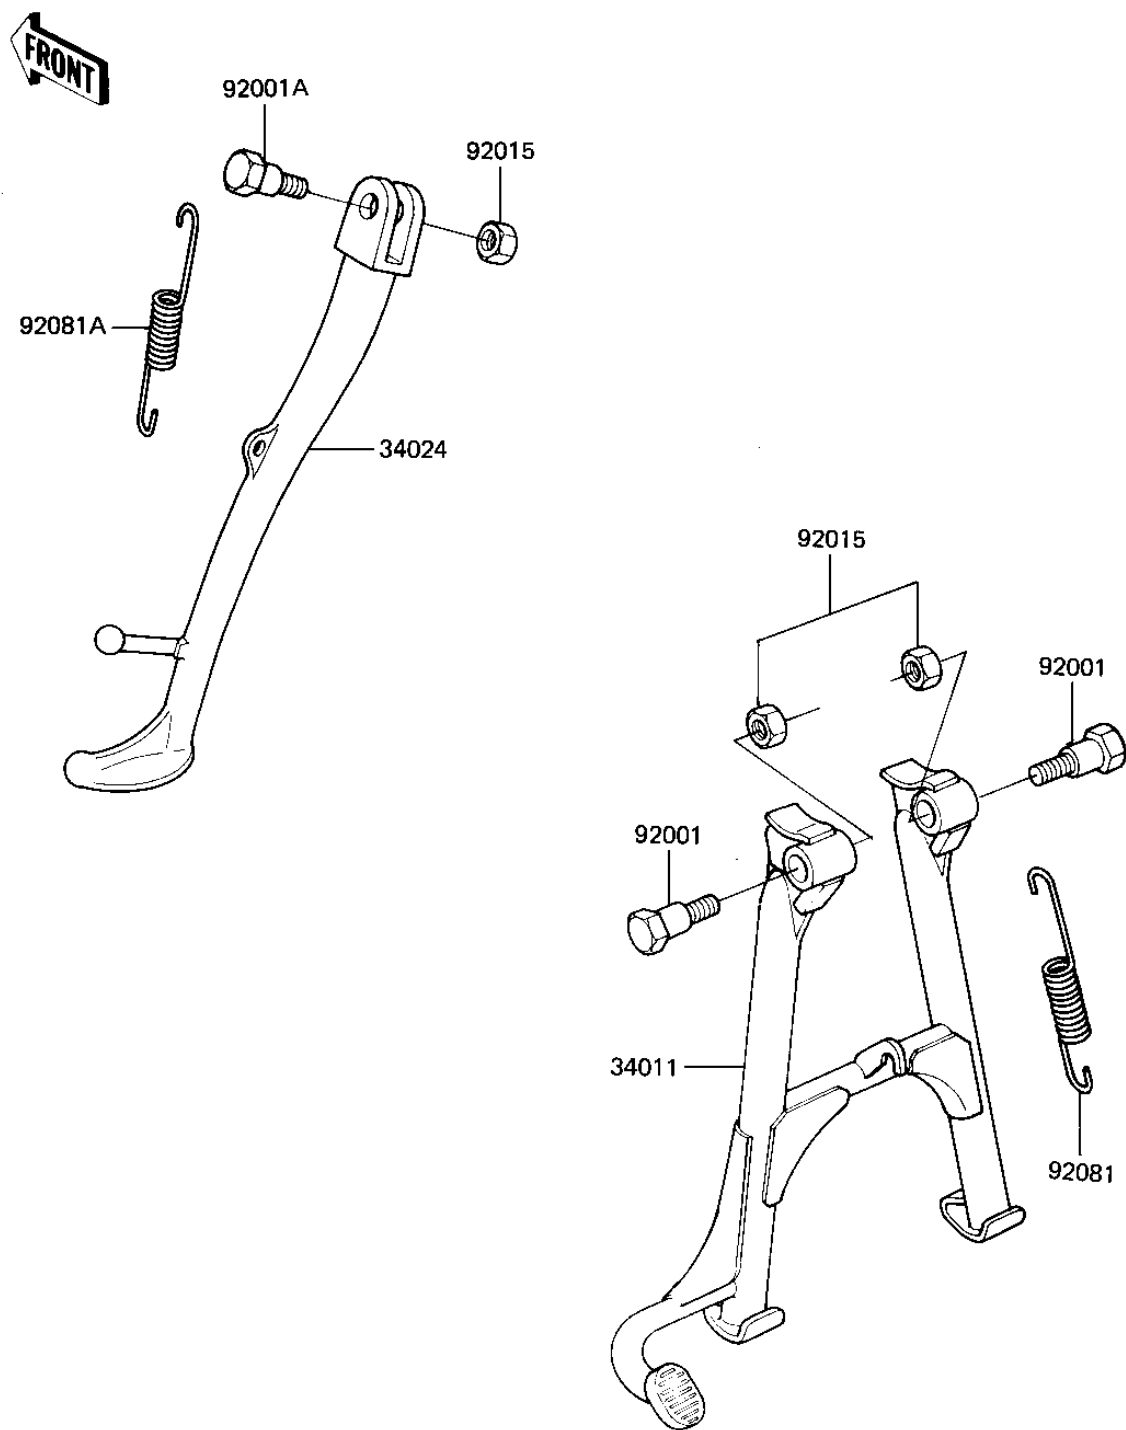

## 1981 1000 CSR PARTS DIAGRAM

STANDS

## 1981 1000 CSR PARTS LIST

### STANDS

ITEM NAME	PART NUMBER	QUANTITY
STAND-MAIN (Ref # 34011)	34011-1038	1
STAND-SIDE (Ref # 34024)	34024-1026	1
BOLT,MAIN STAND FITTI (Ref # 92001)	92001-1214	1
BOLT-SIDE STAND (Ref # 92001A)	92003-079	1
NUT,LOCK,10MM (Ref # 92015)	92019-021	1
SPRING,MAIN STAND (Ref # 92081)	34023-012	1
SPRING,SIDE STAND (Ref # 92081A)	34025-005	1