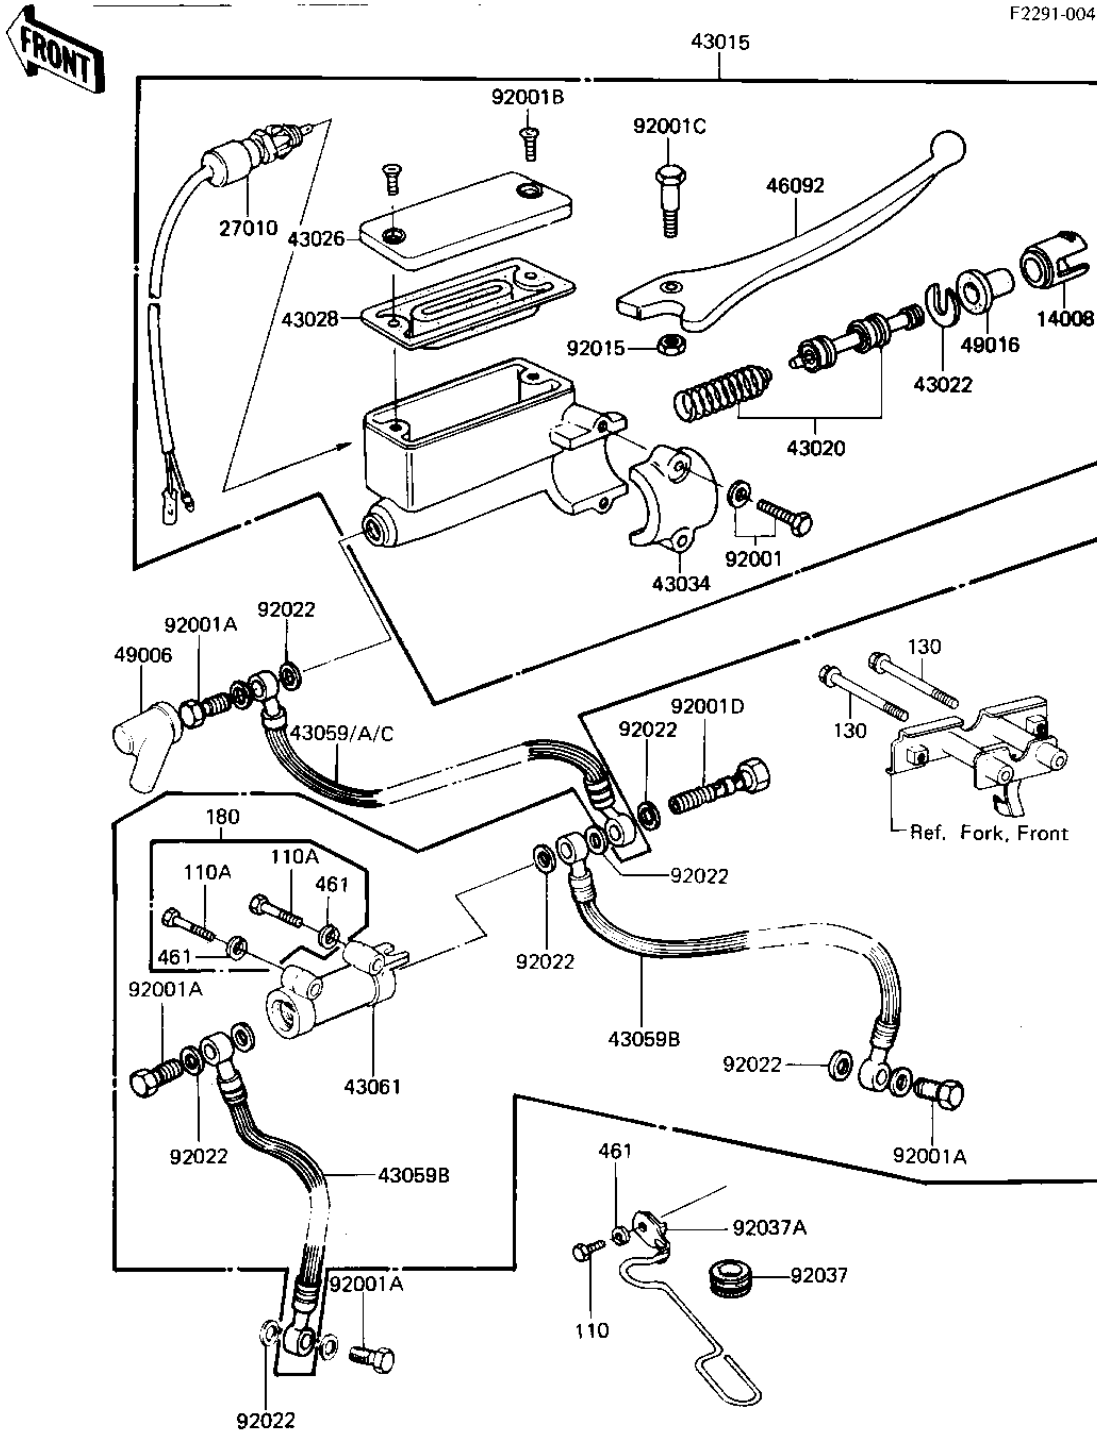

1981 650 CSR PARTS DIAGRAM

FRONT MASTER CYLINDER ('81-'82 H1/H2)

F2291-0042

1981 650 CSR PARTS LIST

FRONT MASTER CYLINDER ('81-'82 H1/H2)

ITEM NAME	PART NUMBER	QUANTITY
LINER,PISTON (Ref # 14008)	14008-1007	1
SWITCH,BRAKE (Ref # 27010)	27010-1028	1
CYLINDER ASSY,MASTER (Ref # 43015)	43015-1043	1
PISTON-COMP-BRAKE (Ref # 43020)	43020-1027	1
STOPER,PISTON (Ref # 43022)	43022-1001	1
CAP,OIL CUP (Ref # 43026)	43026-1006	1
DIAPHRAGM (Ref # 43028)	43028-1008	1
HOLDER,MASTER CYLINDR (Ref # 43034)	43034-1001	1
HOSE,BRAKE,L=520M/M (Ref # 43059)	43059-1063	1
HOSE-BRAKE,L=1090 (Ref # 43059A)	43059-1087	1
HOSE-BRAKE,FR,L=600 (Ref # 43059B)	43059-1192	1
JOINT,FR BRAKE HOSE (Ref # 43061)	43061-1002	1
LEVER,FRONT BRAKE (Ref # 46092)	46092-1011	1
BOOT,DUST (Ref # 49006)	49006-1041	1
DUST COVER (Ref # 49016)	49016-1010	1
BOLT,HEX HEAD,6X25 (Ref # 92001)	43033-003	1
BOLT,OIL,L=23 (Ref # 92001A)	92002-1888	1
SCREW,COUNTERSUNK HED (Ref # 92001B)	92001-1055	1
BOLT,CLUTCH LEV FITT (Ref # 92001C)	92001-1056	1
NUT 6MM (Ref # 92015)	312B0600	1
WASHER-OIL BOLT (Ref # 92022)	43067-001	1
DAMPER RUBBER,CYL HSE (Ref # 92037)	43064-006	1
CLAMP,CABLE (Ref # 92037A)	92037-1116	1
BOLT-UPSET,6X12 (Ref # 110)	112G0612	1
BOLT-UPSET,6X40 (Ref # 110A)	112G0640	1
BOLT,FLANGED,6X65 (Ref # 130)	130G0665	1
WASHER SPRING 6MM (Ref # 461)	461F0600	1