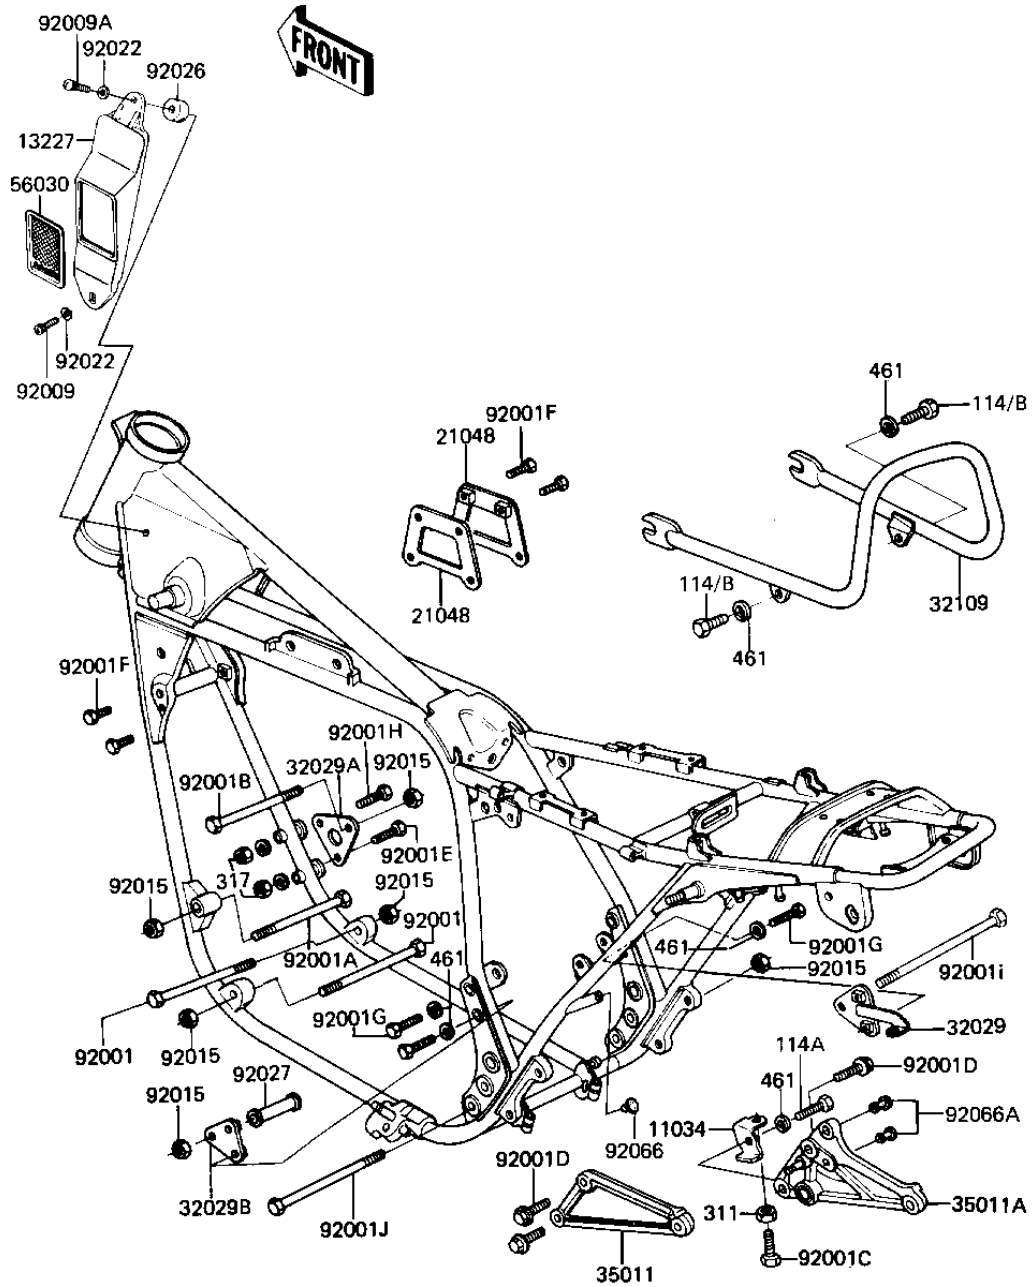

1981 650 CSR PARTS DIAGRAM

FRAME FITTINGS ('81-'82 H1/H2)

F2131-0060

1981 650 CSR PARTS LIST

FRAME FITTINGS ('81-'82 H1/H2)

ITEM NAME	PART NUMBER	QUANTITY
BRACKET,BRAKE PEDAL (Ref # 11034)	11034-1824	1
PLATE,IGNITION COIL (Ref # 21048)	21048-1001	1
PLATE,ENG.MOUNT,R.H. (Ref # 32029)	32029-1129	1
PLATE,FRONT ENG.MOUNT (Ref # 32029A)	32030-063	1
PLATE,RR ENG MONT,L.H (Ref # 32029B)	32030-064	1
GRIP,FRAME (Ref # 32109)	32109-1016	1
STAY,MUFFLER,LH (Ref # 35011)	35011-1080	1
STAY,MUFFLER,RH (Ref # 35011A)	35011-1081	1
BOLT,HEX HEAD,10X84 (Ref # 92001)	92001-1048	1
BOLT,HEX HEAD,10X72 (Ref # 92001A)	92001-1049	1
BOLT,HEX HEAD,10X46 (Ref # 92001B)	92001-1050	1
BOLT,HEX HEAD,6X25 (Ref # 92001C)	92001-1090	1
BOLT,8X28 (Ref # 92001D)	92001-1095	1
BOLT,FLANGED,8X60 (Ref # 92001E)	92001-1581	1
BOLT,HEX HEAD,6MM (Ref # 92001F)	92001-137	1
BOLT (Ref # 92001G)	92001-1578	1
BOLT-8X63 (Ref # 92001H)	92001-1397	1
BOLT,ENGINE MOUNTING (Ref # 92001I)	92091-023	1
BOLT,HEX HEAD,10X219 (Ref # 92001J)	92091-032	1
NUT,10MM (Ref # 92015)	92015-1429	1
COLLAR,L=54MM. (Ref # 92027)	92027-275	1
PLUG,9.5X8 (Ref # 92066)	92066-1077	1
BOLT,SMALL UPSET (Ref # 114A)	115G0835	1
BOLT-SMALL,8X18 (Ref # 114B)	114N0818	1
NUT 6MM (Ref # 311)	311B0600	1
NUT,8M/M (Ref # 317)	317B0800	1
WASHER SPRING 8MM (Ref # 461)	461F0800	1