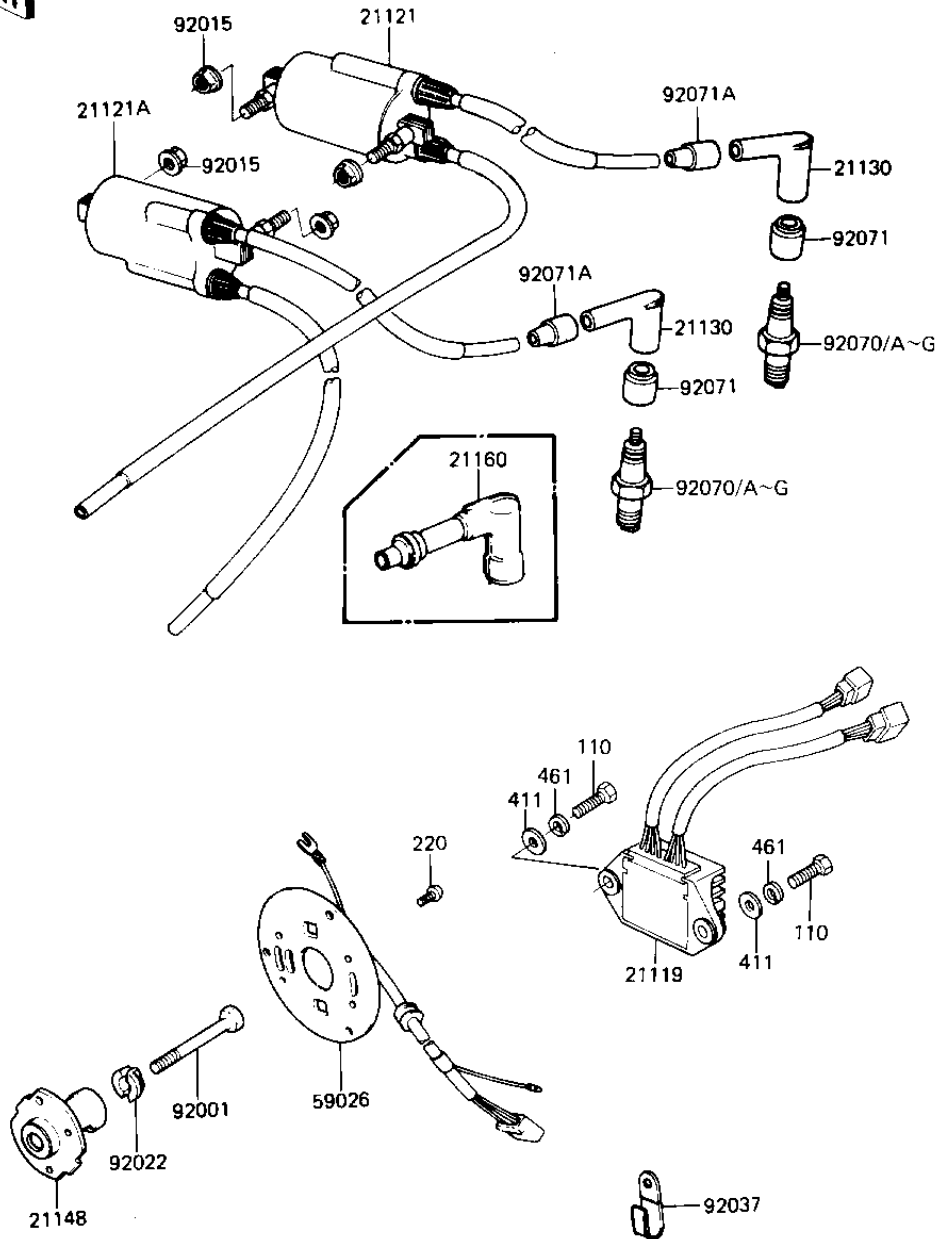

1981 650 CSR PARTS DIAGRAM

IGNITION ('81-'82 H1/H2)

E1830-0055

1981 650 CSR PARTS LIST

IGNITION ('81-'82 H1/H2)

ITEM NAME	PART NUMBER	QUANTITY
IGNITER (Ref # 21119)	21119-1040	1
COIL,IGNITION #1.#4 (Ref # 21121)	21121-1027	1
COIL,IGNITION #2.#3 (Ref # 21121A)	21121-1028	1
CAP-SPARK PLUG,RTFM20 (Ref # 21130)	21130-1007	1
GOVERNOR-BREAKER (Ref # 21148)	21148-1022	1
CAP,SPARK PLUG (Ref # 21160)	21160-005	1
COIL,PULSING (Ref # 59026)	59026-1007	1
BOLT-8X63 (Ref # 92001)	92001-1397	1
NUT-6MM (Ref # 92015)	92015-1078	1
WASHER,SPARK ADVANCER (Ref # 92022)	92022-244	1
CLAMP,WIRING HARNESS (Ref # 92037)	21126-008	1
SPARK PLUG B7ES (Ref # 92070)	B7ES	1
SPARK PLUG B8ES (Ref # 92070A)	B8ES	1
GROMMET-PLUG CAP,A (Ref # 92071)	21131-004	1
GROMMET,SPARK PLG CAP (Ref # 92071A)	21132-005	1
BOLT-UPSET (Ref # 110)	112G0618	1
SCREW PAN HEAD 5X12 (Ref # 220)	220B0512	1
WASHER PLAIN 6MM (Ref # 411)	411B0600	1
WASHER SPRING 6MM (Ref # 461)	461F0600	1