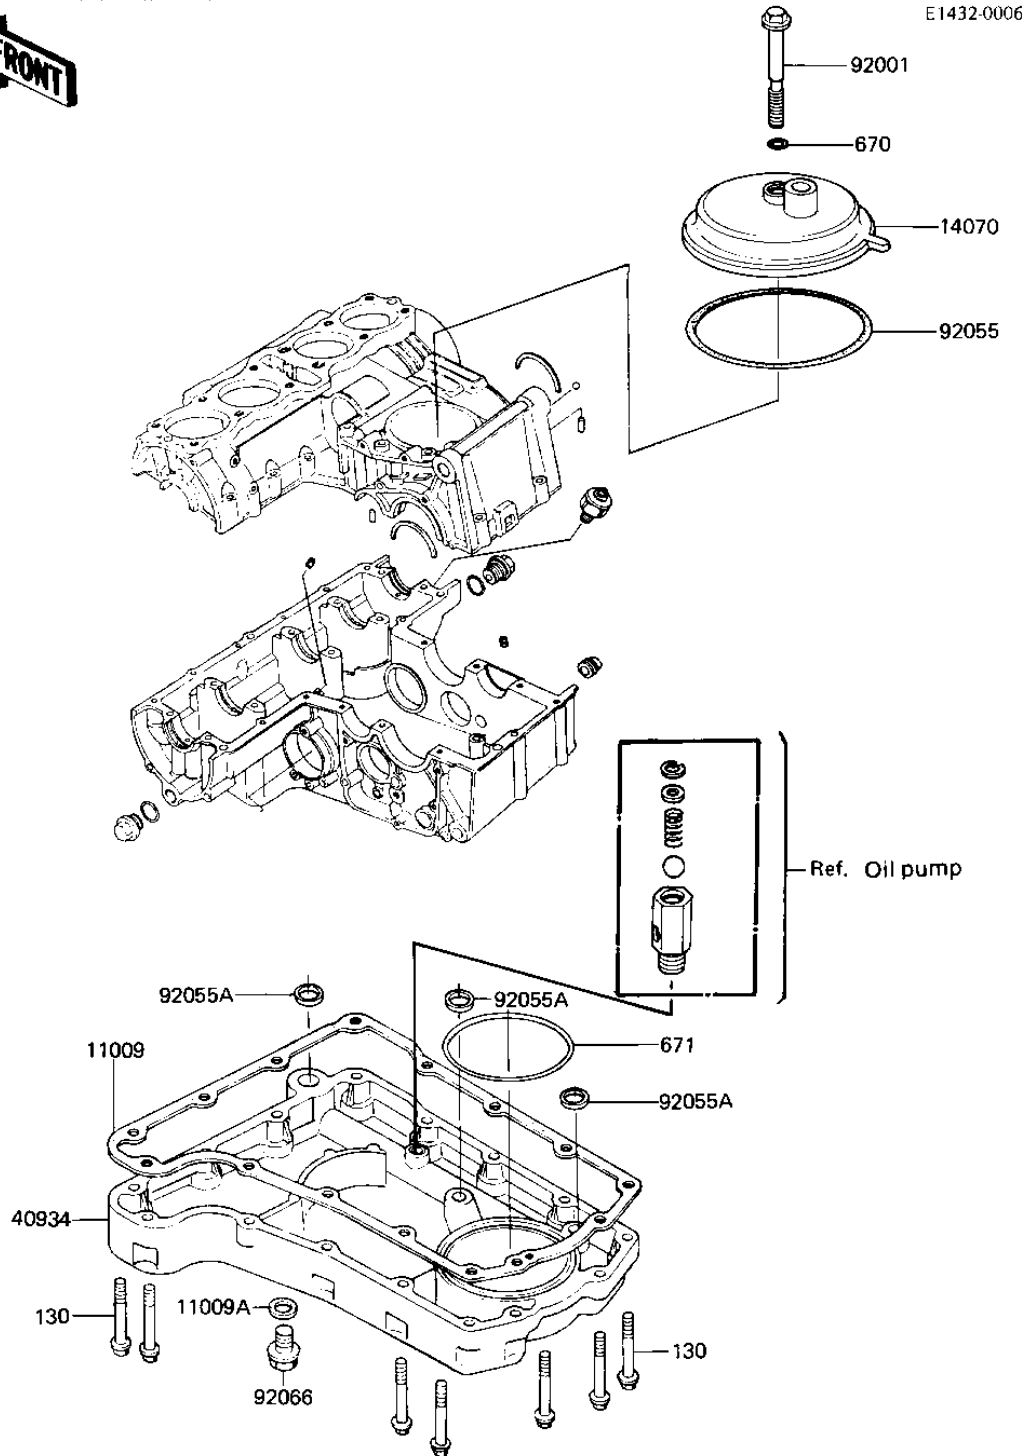

## 1981 650 CSR PARTS DIAGRAM

BREATHER COVER/OIL PAN ('81-'82 H1/H2)

## 1981 650 CSR PARTS LIST

BREATHER COVER/OIL PAN ('81-'82 H1/H2)

ITEM NAME	PART NUMBER	QUANTITY
GASKET,OIL PAN (Ref # 11009)	11009-1983	1
GASKET,DRIN PLUG (Ref # 11009A)	92065-097	1
BODY-BREATHER (Ref # 14070)	14070-1008	1
PAN-OIL (Ref # 49034)	49034-5011	1
BOLT,HEX HEAD,8X72 (Ref # 92001)	92003-107	1
"O" RING,91MM (Ref # 92055)	92055-052	1
"O" RING (Ref # 92055A)	92055-077	1
PLUG,OIL DRAIN,12X15 (Ref # 92066)	92066-1174	1
BOLT,FLANGED,6X25 (Ref # 130)	130G0625	1
"O" RING,8MM (Ref # 670)	670B1508	1
"O" RING,90MM (Ref # 671)	671B2590	1