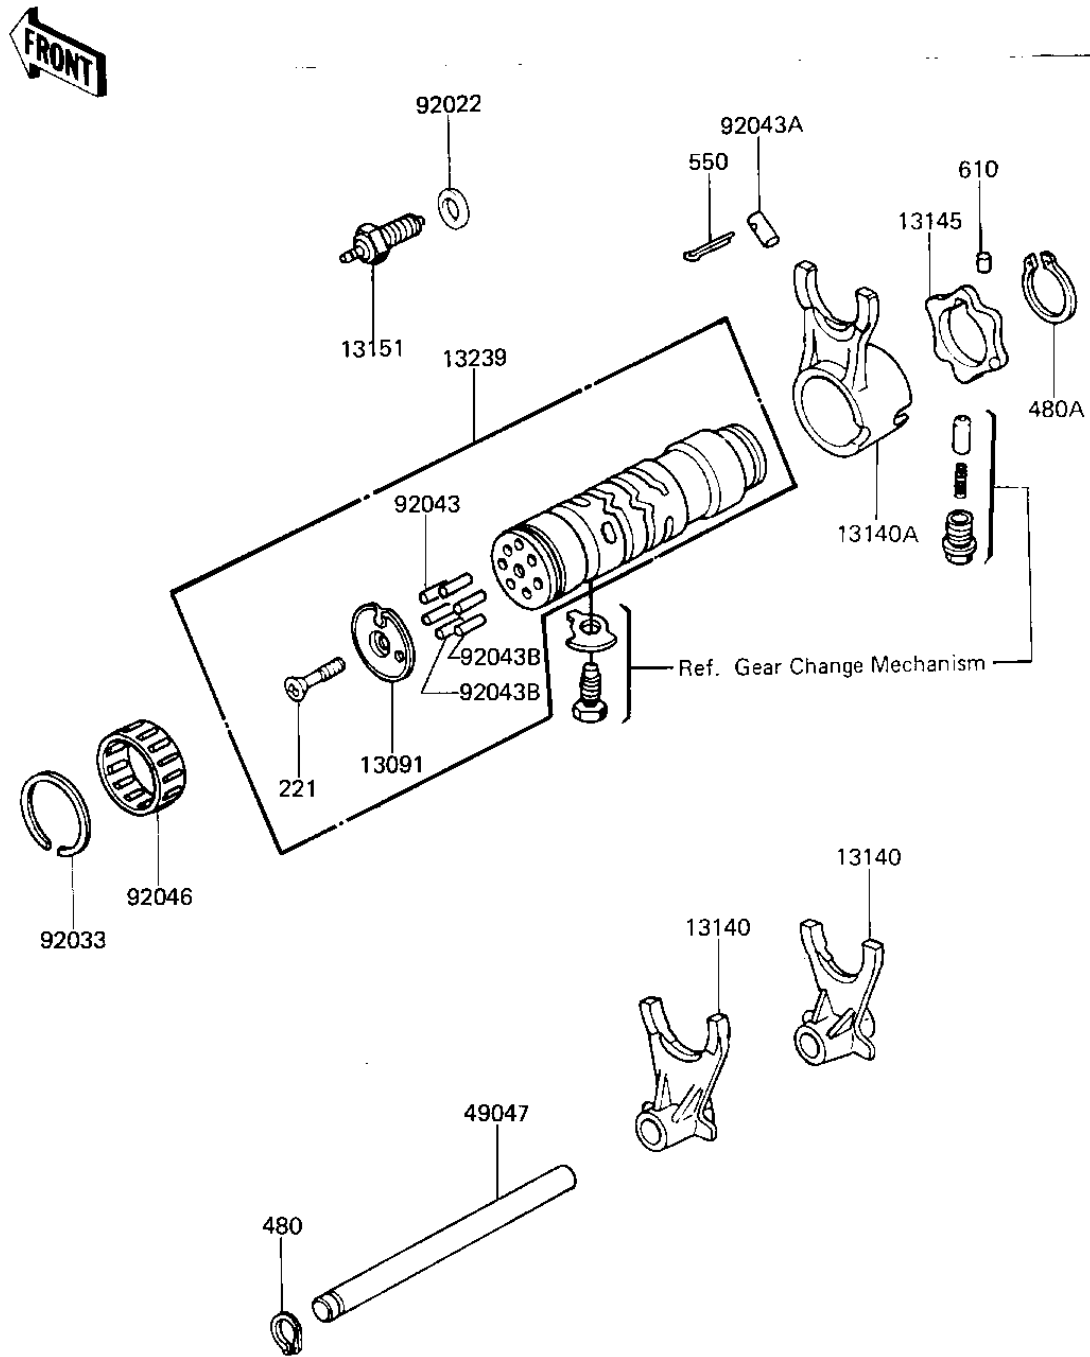

## 1981 650 CSR PARTS DIAGRAM

GEAR CHANGE DRUM & FORKS ('81-'82 H1/H2)

## 1981 650 CSR PARTS LIST

GEAR CHANGE DRUM & FORKS ('81-'82 H1/H2)

ITEM NAME	PART NUMBER	QUANTITY
HOLDER,CHANGE DRUM PI (Ref # 13091)	13091-1104	1
SHIFT FORK,LOW,2&3RD (Ref # 13140)	13140-1008	1
SHIFT FORK,4TH & TOP (Ref # 13140A)	13140-1009	1
CAM-CHANGE DRUM (Ref # 13145)	13145-1058	1
SWITCH,NEUTRAL (Ref # 13151)	13151-1007	1
DRUM-ASSY-CHANGE (Ref # 13239)	13239-1069	1
ROD-SHIFT (Ref # 49047)	49047-5003	1
GASKET CHECK VALVE (Ref # 92022)	92065-058	1
CIRCLIP,37MM (Ref # 92033)	92033-035	1
PIN GEAR CHANGE DRUM (Ref # 92043)	92042-014	1
DOWEL PIN,8X18 (Ref # 92043A)	92042-021	1
PIN,GEAR CHNGE DRUM (Ref # 92043B)	92042-030	1
BRG,NEDL,37BTM4312 (Ref # 92046)	92046-051	1
SCREW CNTSNK HD 6X20 (Ref # 221)	221B0620	1
CIRCLIP 12MM (Ref # 480)	480J1200	1
CIRCLIP,30MM (Ref # 480A)	480J3000	1
PIN COTTER 3.0X20 (Ref # 550)	550D3020	1
PIN-DOWEL,4X6 (Ref # 610)	610A0406	1