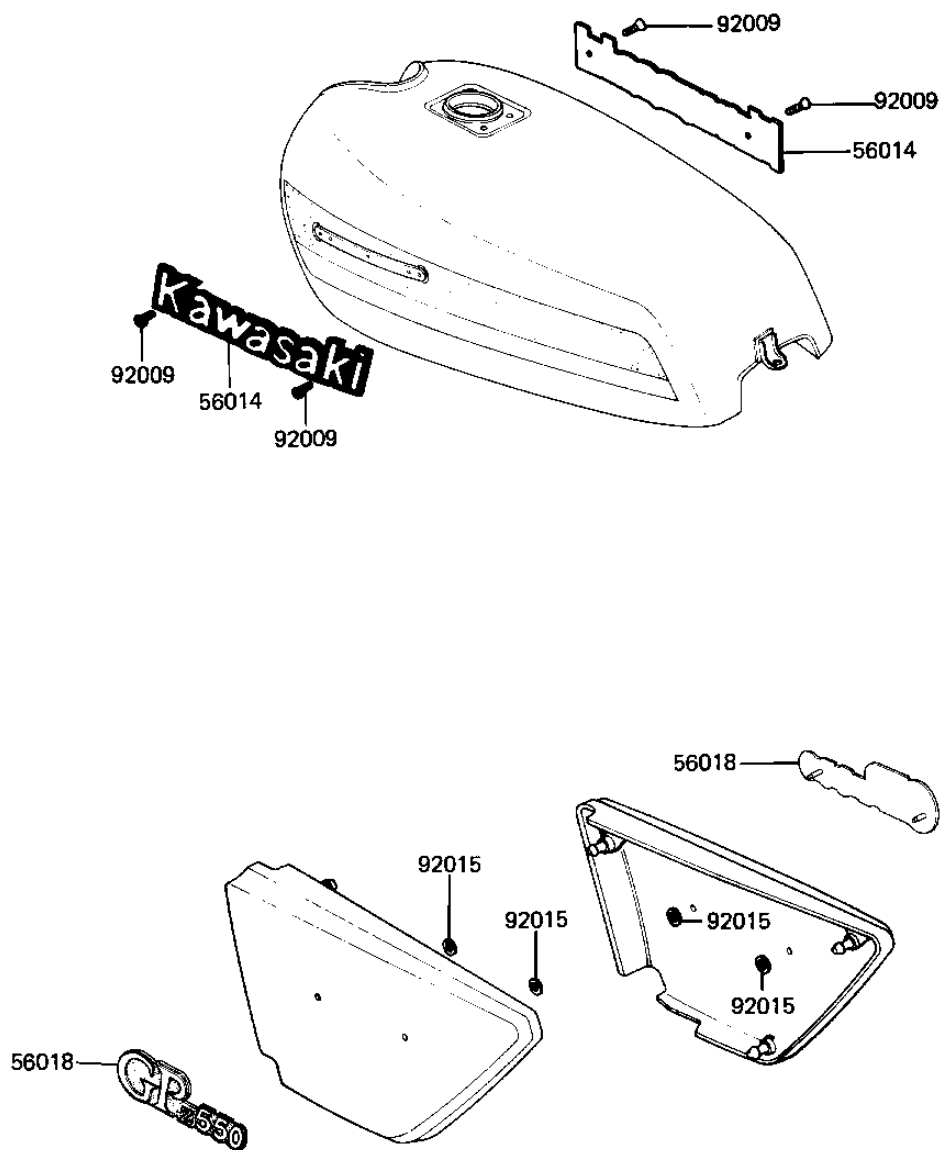

## 1981 550 GP PARTS DIAGRAM

LABELS

F2860-0051

## 1981 550 GP PARTS LIST

LABELS

ITEM NAME	PART NUMBER	QUANTITY
EMBLEM,FUEL TANK (Ref # 56014)	56014-1043	1
MARK,SIDE COV,GPZ550 (Ref # 56018)	56018-1248	1
SCREW-CSK-CROS (Ref # 92009)	221C0306	1
NUT,LOCK,3MM (Ref # 92015)	92018-005	1