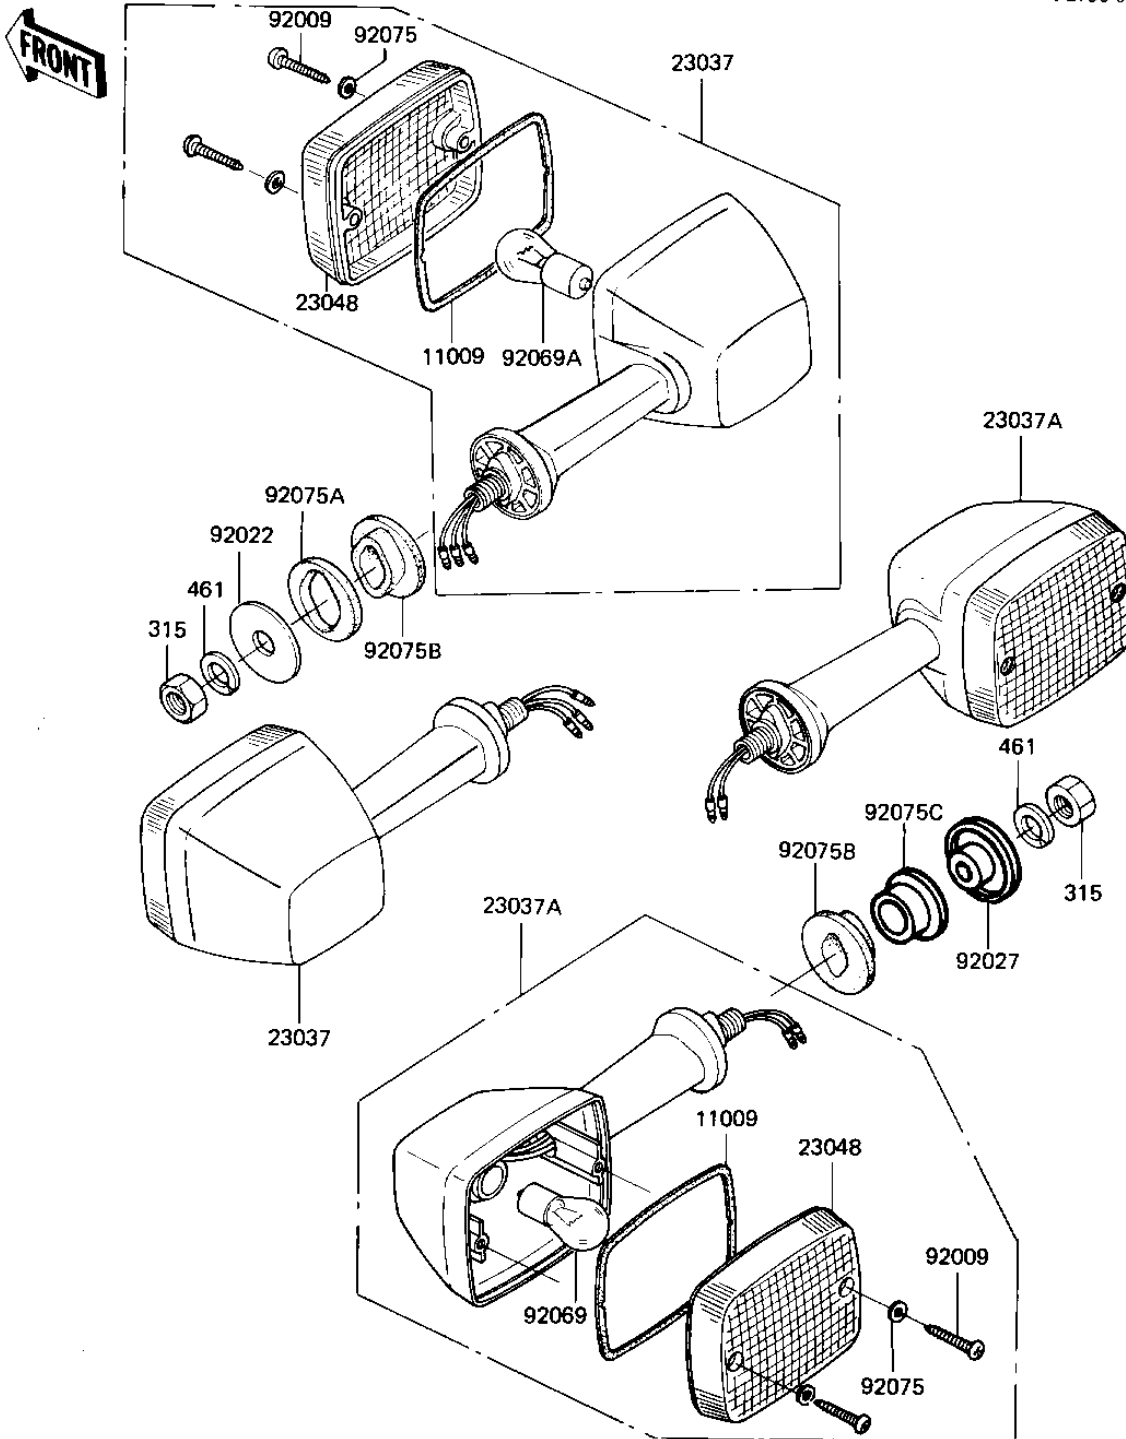

## 1981 550 GP PARTS DIAGRAM

TURN SIGNALS

F2730-0035

## 1981 550 GP PARTS LIST

### TURN SIGNALS

ITEM NAME	PART NUMBER	QUANTITY
GASKET,SIGNAL LAMP (Ref # 11009)	11009-1150	1
LAMP-ASSY-SIGNAL,FR (Ref # 23037)	23037-1131	1
LAMP-ASSY-SIGNAL,RR (Ref # 23037A)	23037-1113	1
LENS-SIGNAL LAMP (Ref # 23048)	23048-1019	1
SCREW,TAPPING,4X25 (Ref # 92009)	92009-1069	1
WASHER,10.5X37X1.6 (Ref # 92022)	92022-1246	1
COLLAR (Ref # 92027)	92027-147	1
BULB 12V 32CP (Ref # 92069)	92069-055	1
BULB,12V 23/8W (Ref # 92069A)	92069-060	1
WASHER-PLAIN,4MM (Ref # 92075)	23058-002	1
DAMPER,SIGNAL LAMP BR (Ref # 92075A)	92075-1278	1
DAMPER,SIGNAL LAMP BR (Ref # 92075B)	92075-1279	1
DAMPER RUBBER,SIG LM (Ref # 92075C)	92075-158	1
NUT 10MM (Ref # 315)	315B1000	1
WASHER SPRING 10MM (Ref # 461)	461F1000	1