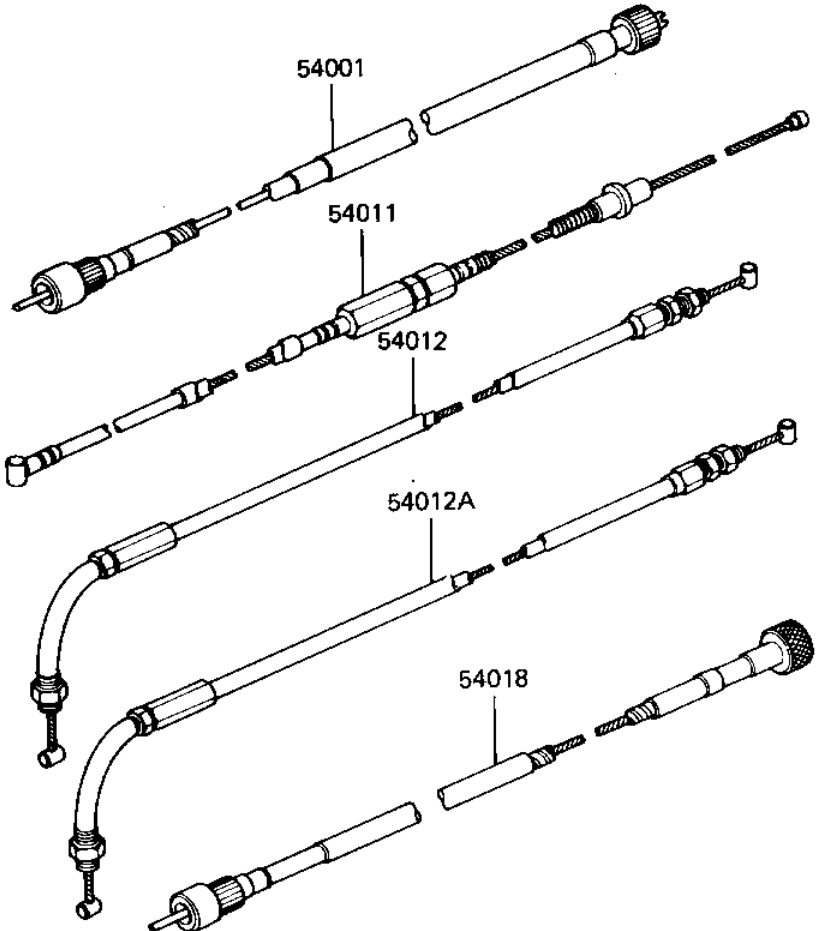

1981 550 GP PARTS DIAGRAM

CABLES

F2540-0042

1981 550 GP PARTS LIST

CABLES

ITEM NAME	PART NUMBER	QUANTITY
CABLE,SPEEDOMETER (Ref # 54001)	54001-1012	1
CABLE-CLUTCH (Ref # 54011)	54011-1025	1
CABLE-THROTTLE,OPEN (Ref # 54012)	54012-1041	1
CABLE-THROTTLE,CLOS (Ref # 54012A)	54012-1042	1
CABLE,TACHOMETER (Ref # 54018)	54018-1008	1
CLAMP,CLUTCH CABLE (Ref # 92037)	92037-1086	1
CLAMP,CLUTCH CABLE (Ref # 92037A)	92037-1170	1
BOLT-UPSET 6X14 (Ref # 110)	112B0614	1
WASHER PLAIN 6MM (Ref # 411)	411B0600	1
WASHER SPRING 6MM (Ref # 461)	461F0600	1