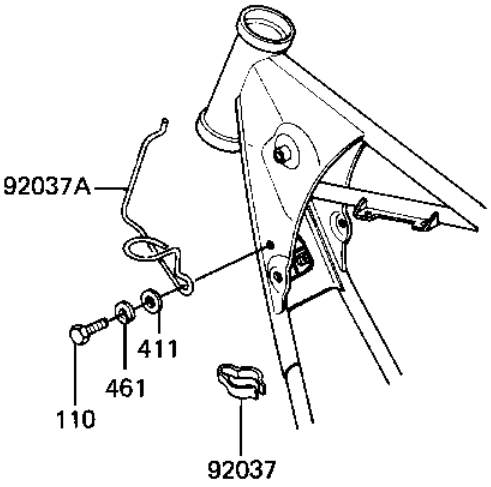

1981 550 GP PARTS DIAGRAM

CABLES

F2540-0042

1981 550 GP PARTS LIST

CABLES

ITEM NAME	PART NUMBER	QUANTITY
CABLE,SPEEDOMETER (Ref # 54001)	54001-1012	1
CABLE-CLUTCH (Ref # 54011)	54011-1025	1
CABLE-THROTTLE,OPEN (Ref # 54012)	54012-1041	1
CABLE-THROTTLE,CLOS (Ref # 54012A)	54012-1042	1
CABLE,TACHOMETER (Ref # 54018)	54018-1008	1
CLAMP,CLUTCH CABLE (Ref # 92037)	92037-1086	1
CLAMP,CLUTCH CABLE (Ref # 92037A)	92037-1170	1
BOLT-UPSET 6X14 (Ref # 110)	112B0614	1
WASHER PLAIN 6MM (Ref # 411)	411B0600	1
WASHER SPRING 6MM (Ref # 461)	461F0600	1