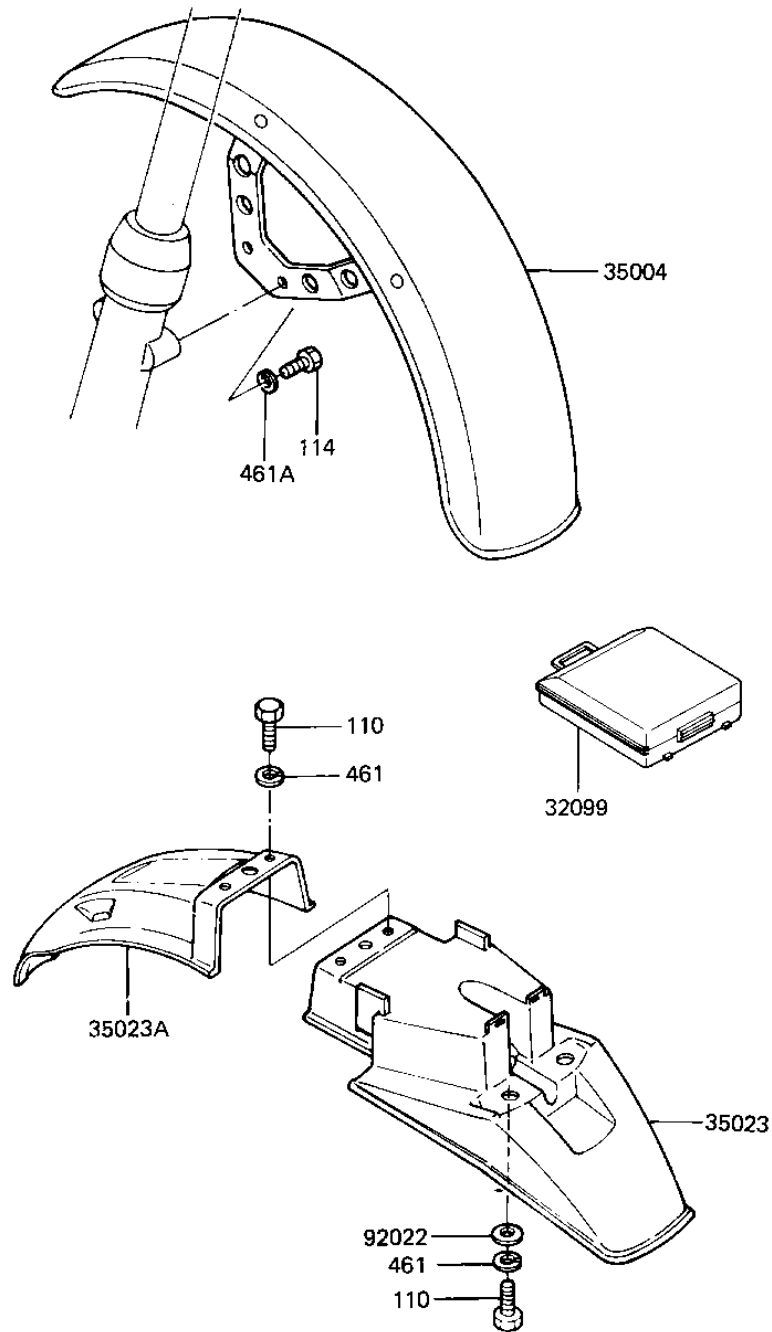

1981 550 GP PARTS DIAGRAM

FENDERS

F2170-0051

1981 550 GP PARTS LIST

FENDERS

ITEM NAME	PART NUMBER	QUANTITY
CASE,MANUAL (Ref # 32099)	32099-1004	1
FENDER-FR,F.RED (Ref # 35004)	35004-1023-B1	1
FENDER-RR,BLACK (Ref # 35023)	35023-1007-6Z	1
FENDER-RR (Ref # 35023A)	35023-1027	1
WASHER 6.5X20X1.6T (Ref # 92022)	92022-125	1
BOLT-UPSET (Ref # 110)	112G0618	1
BOLT-SMALL-UPSET,8X16 (Ref # 114)	115G0816	1
WASHER SPRING 6MM (Ref # 461)	461F0600	1
WASHER SPRING 8MM (Ref # 461A)	461F0800	1