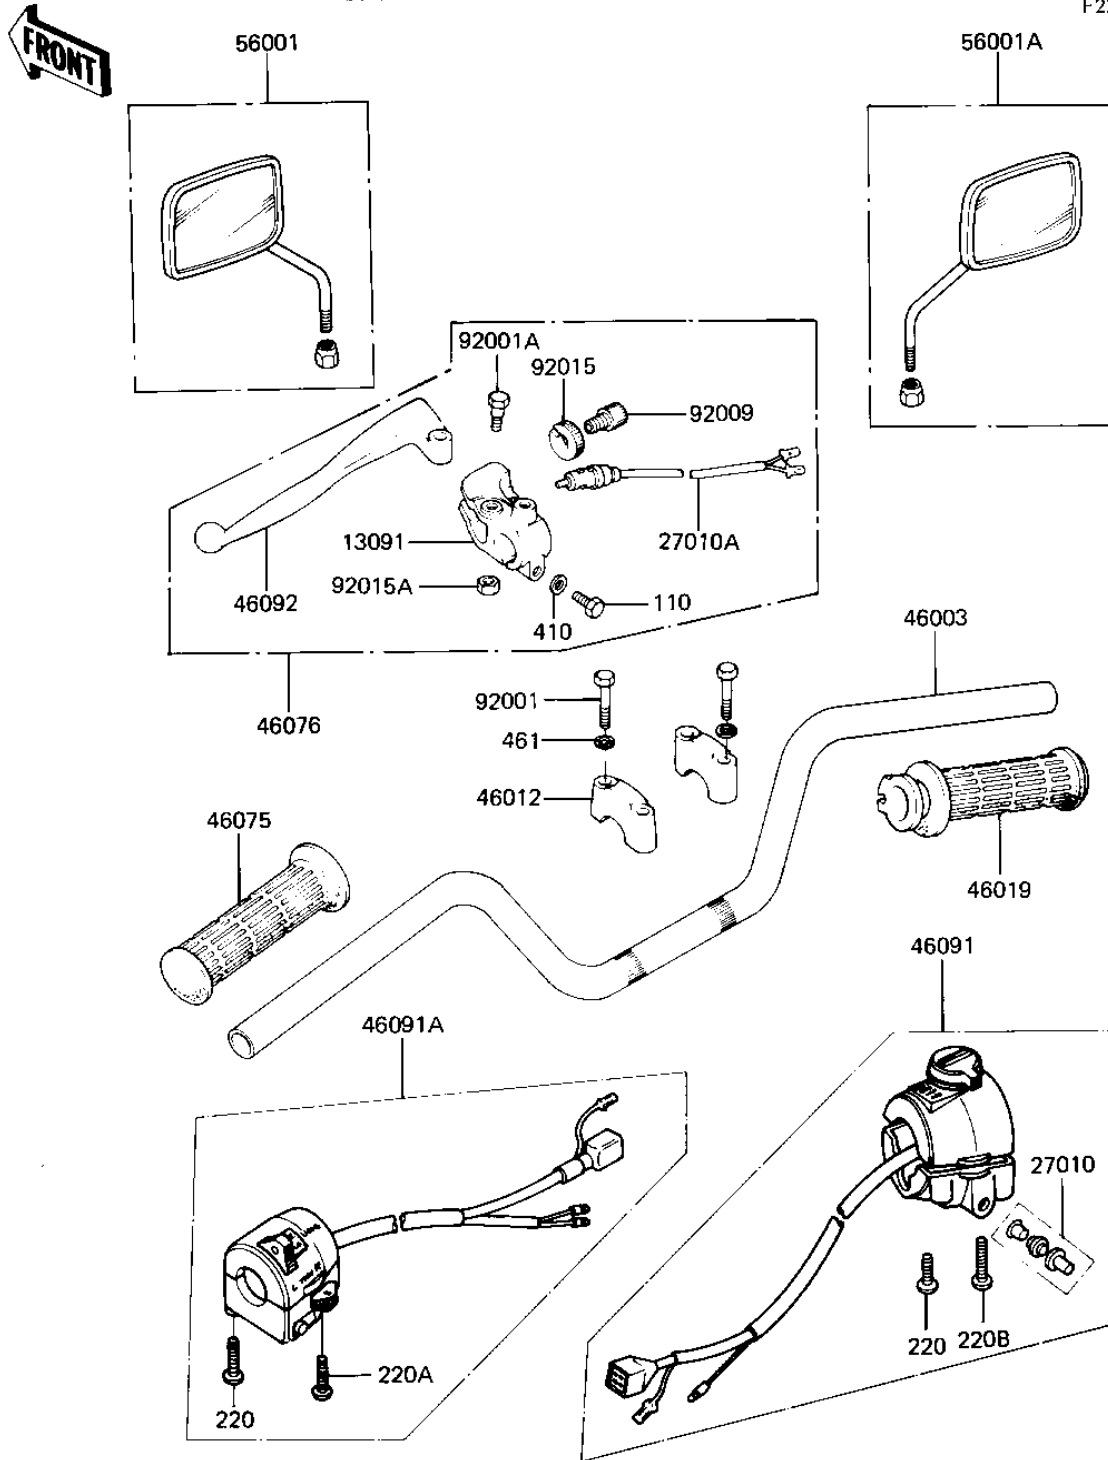

## 1981 550 GP PARTS DIAGRAM

HANDLEBAR

F2310-0059

## 1981 550 GP PARTS LIST

### HANDLEBAR

ITEM NAME	PART NUMBER	QUANTITY
HOLDER,CLUTCH LEVER (Ref # 13091)	46094-019	1
SWITCH ASSY,HORN BUTN (Ref # 27010)	27010-1009	1
SWITCH,CLUTCH (Ref # 27010A)	27043-002	1
HANDLEBAR,BLACK (Ref # 46003)	46003-1078	1
HOLDER-HANDLEBAR (Ref # 46012)	46012-008	1
GRIP ASSY,THROTTLE (Ref # 46019)	46019-1004	1
RUBBER,L.H.GRIP (Ref # 46075)	46075-1001	1
LEVER-ASSY-GRIP,LH (Ref # 46076)	46076-1014	1
HOUSING ASSY,CONTR,RH (Ref # 46091)	46091-1105	1
HOUSING ASSY,CONTR,LH (Ref # 46091A)	46091-1141	1
LEVER-GRIP,LH (Ref # 46092)	46092-1022	1
MIRROR-ASSY,LH&RH (Ref # 56001)	56001-5006	1
MIRROR-ASSY,RH (Ref # 56001A)	56001-1094	1
BOLT 8X38 (Ref # 92001)	92001-1405	1
BOLT,HEX HEAD (Ref # 92001A)	92007-047	1
SCREW CABLE ADJUST (Ref # 92009)	46055-003	1
NUT,CABLE ADJUST NUT (Ref # 92015)	46056-007	1
NUT (Ref # 92015A)	92019-008	1
BOLT HEX HEAD 6X25 (Ref # 110)	110N0625	1
SCREW PAN HEAD 5X30 (Ref # 220)	220B0530	1
SCREW-PAN-CROS (Ref # 220A)	220B0535	1
SCREW-PAN-CROS (Ref # 220B)	220B0540	1
WASHER PLAIN 6MM (Ref # 410)	410B0600	1
WASHER SPRING 8MM (Ref # 461)	461F0800	1