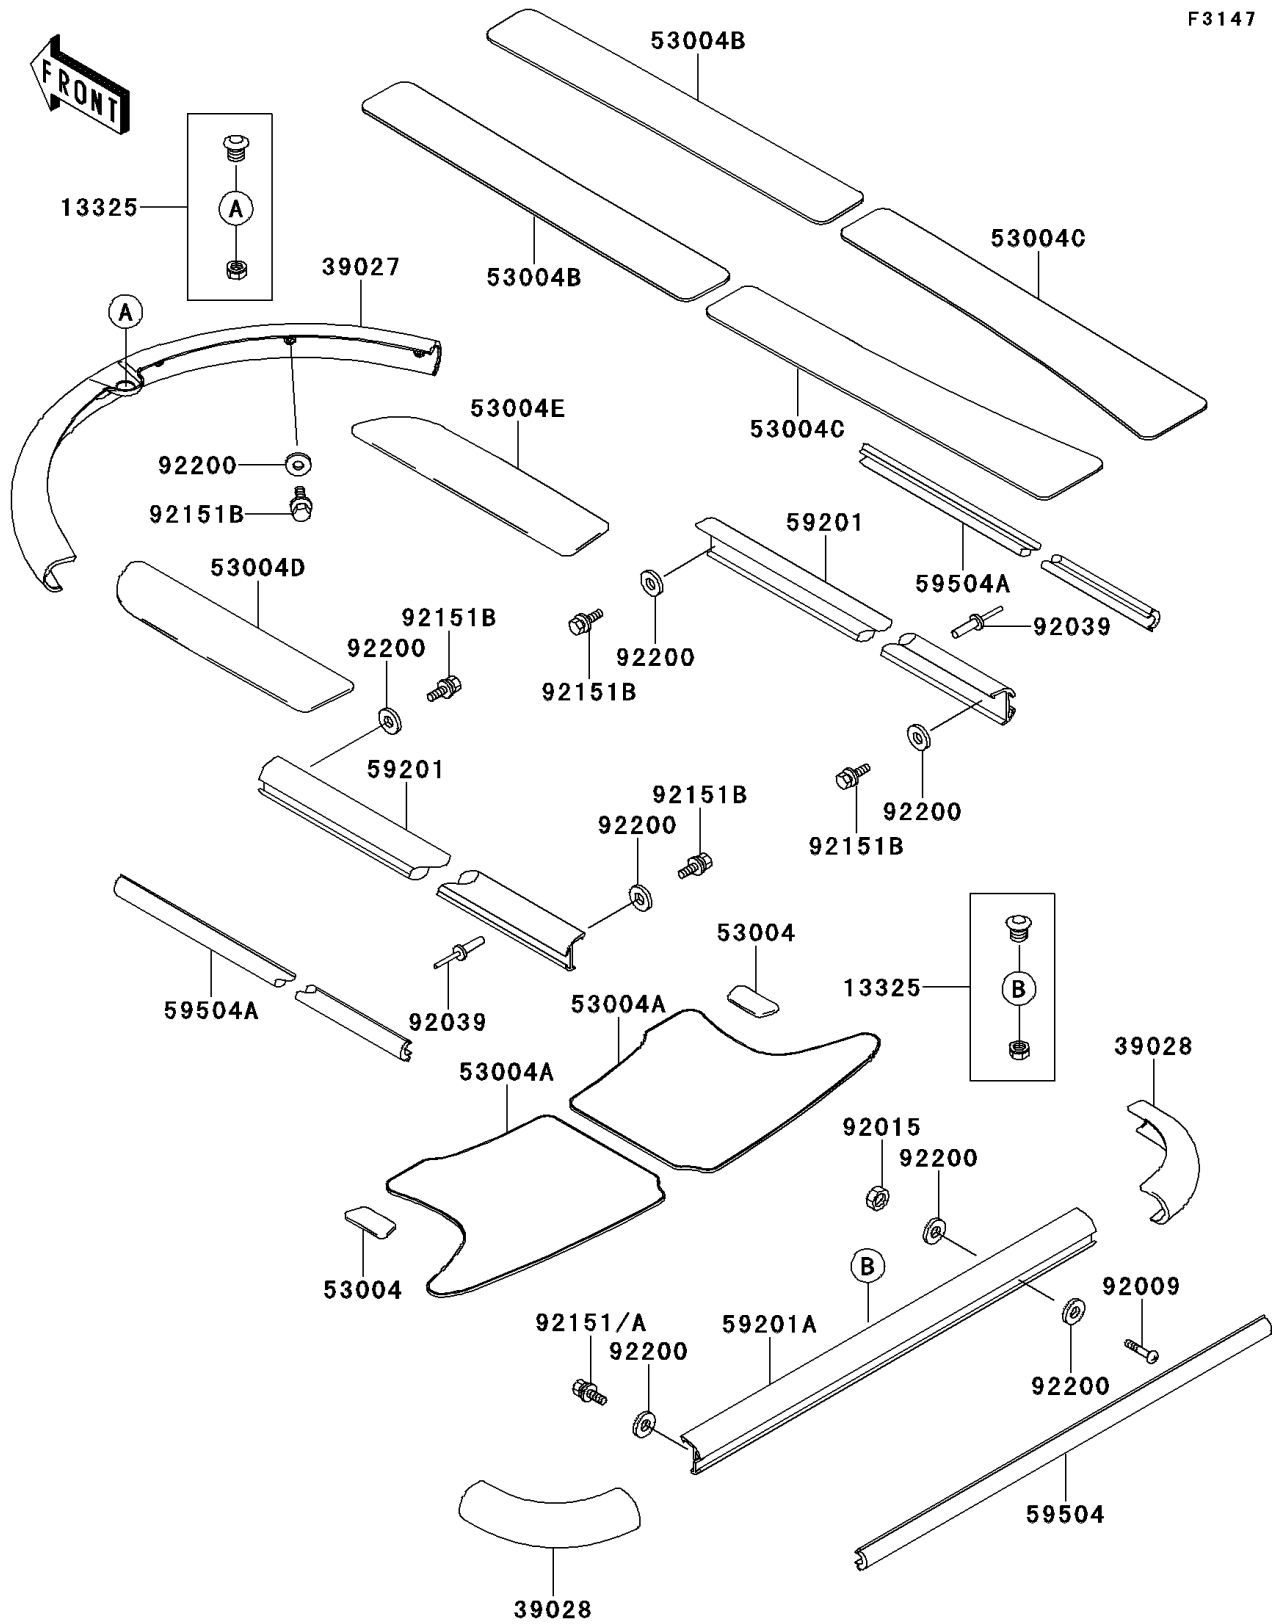

1997 JET SKI® 1100 STX® PARTS DIAGRAM

Pads

F3147

1997 JET SKI® 1100 STX® PARTS LIST

Pads

ITEM NAME	PART NUMBER	QUANTITY
BUSHING-ASSY,BLACK (Ref # 13325)	13325-3701	1
BUMPER-FRONT,F.BLACK (Ref # 39027)	39027-3735-6Z	1
BUMPER-REAR,CORNER,F.BLACK (Ref # 39028)	39028-3738-6Z	1
MAT,FLOOR,RR,F.RED (Ref # 53004)	53004-3777-6L	1
MAT,DECK,RR,S.GRAY (Ref # 53004A)	53004-3778-RG	1
MAT,FLOOR,LH,S.GRAY (Ref # 53004B)	53004-3781-RG	1
MAT,FLOOR,RH,S.GRAY (Ref # 53004C)	53004-3782-RG	1
MAT,DECK,FR,LH,F.RED (Ref # 53004D)	53004-3783-6L	1
MAT,DECK,FR,RH,F.RED (Ref # 53004E)	53004-3784-6L	1
BUMPER,SIDE,F.BLACK (Ref # 59201)	59201-3762-6Z	1
BUMPER,RR,F.BLACK (Ref # 59201A)	59201-3763-6Z	1
INSERT-BOAT FENDER,RR,F.BLACK (Ref # 59504)	59504-3716-6Z	1
INSERT-BOAT FENDER,SIDE,BLACK (Ref # 59504A)	59504-3718-6Z	1
SCREW,5X30 (Ref # 92009)	92009-3834	1
NUT (Ref # 92015)	92015-3798	1
RIVET (Ref # 92039)	92039-3747	1
BOLT,5X20 (Ref # 92151)	92151-3717	2
BOLT,5X25 (Ref # 92151B)	92151-3718	1
WASHER,5.9X16X1.5 (Ref # 92200)	92200-3714	1