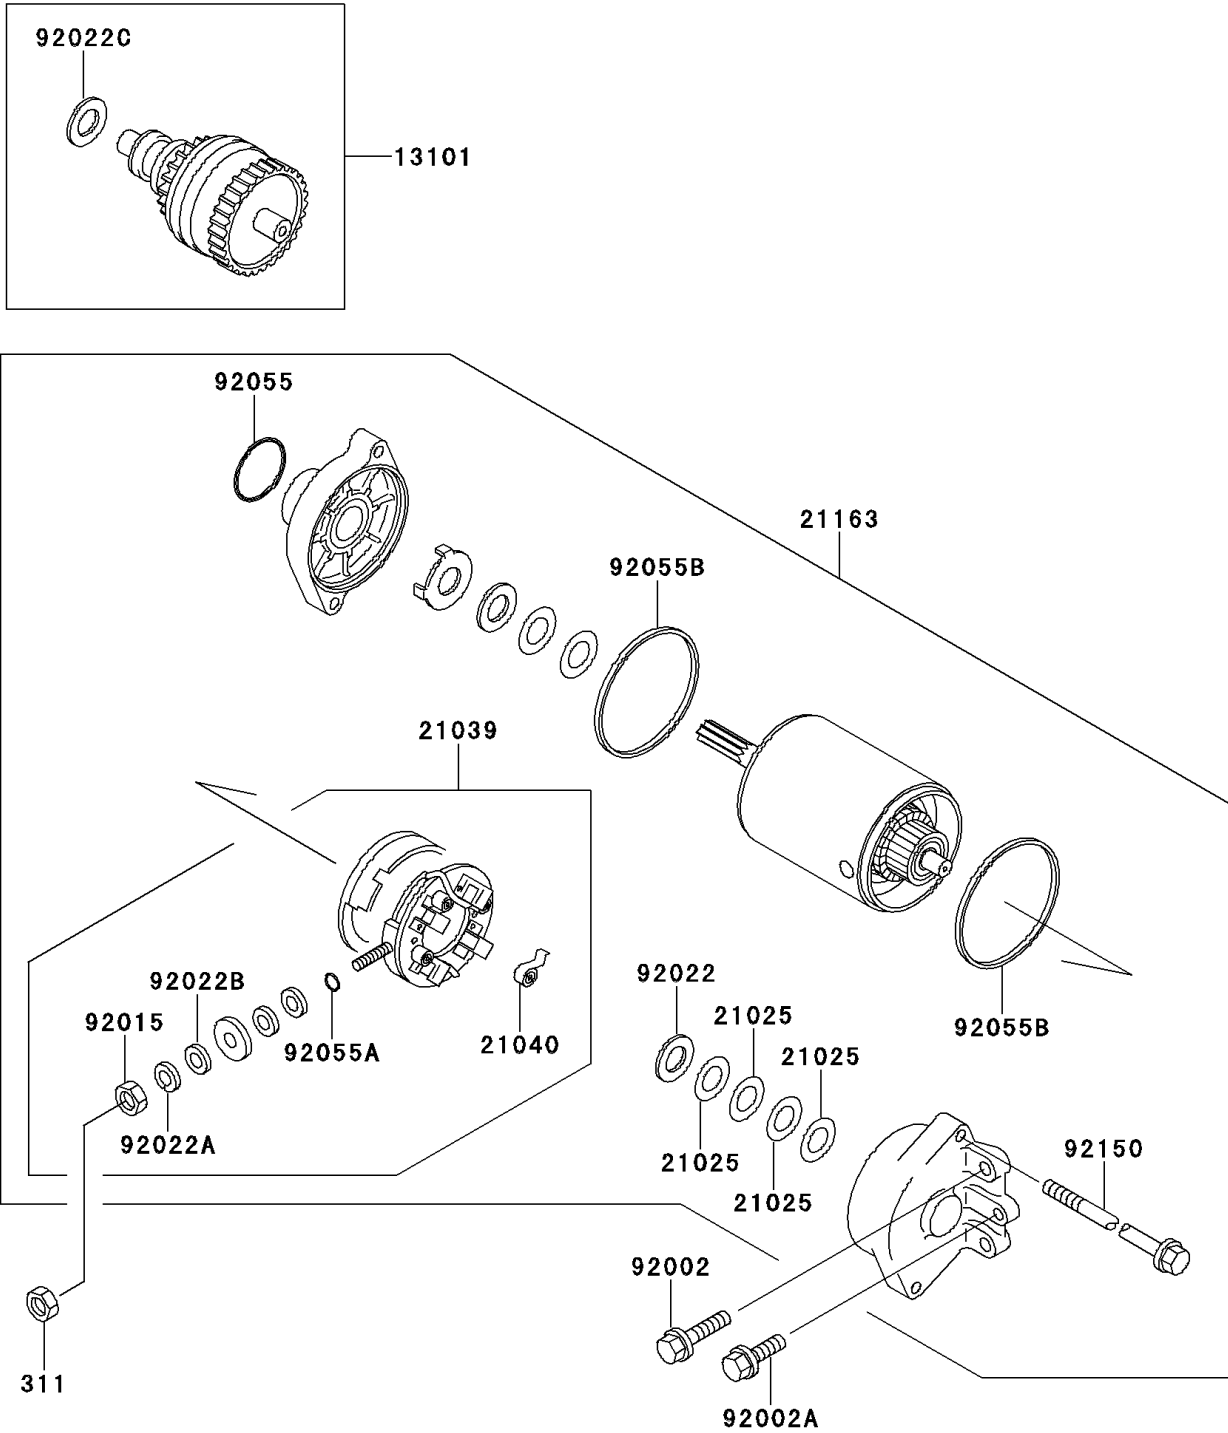

1997 JET SKI® 1100 STX® PARTS DIAGRAM

Starter Motor

E1840

1997 JET SKI® 1100 STX® PARTS LIST

Starter Motor

ITEM NAME	PART NUMBER	QUANTITY
NUT-HEX,6MM (Ref # 311)	311R0600	1
GEAR-ASSY (Ref # 13101)	13101-3708	1
WASHER,9.1X18X0.2 (Ref # 21025)	21025-011	1
BRUSH,CARBON (Ref # 21039)	21039-3703	1
SPRING-BRUSH (Ref # 21040)	21040-1055	1
STARTER-ELECTRIC (Ref # 21163)	21163-3709	1
BOLT,6X25 (Ref # 92002)	92002-3714	1
BOLT,6X12 (Ref # 92002A)	92002-3763	1
NUT,6MM (Ref # 92015)	92015-3710	1
WASHER,9.1X18X0.8 (Ref # 92022)	92022-1132	1
WASHER,6MM (Ref # 92022A)	92022-3711	1
WASHER,6MM (Ref # 92022B)	92022-3713	1
WASHER,12X24X1.0 (Ref # 92022C)	92022-3731	1
RING-O (Ref # 92055)	92055-1276	1
RING-O,4.5X2.0 (Ref # 92055A)	92055-1370	1
RING-O,STARTER MOTOR (Ref # 92055B)	92055-1381	1
BOLT (Ref # 92150)	92150-3772	1