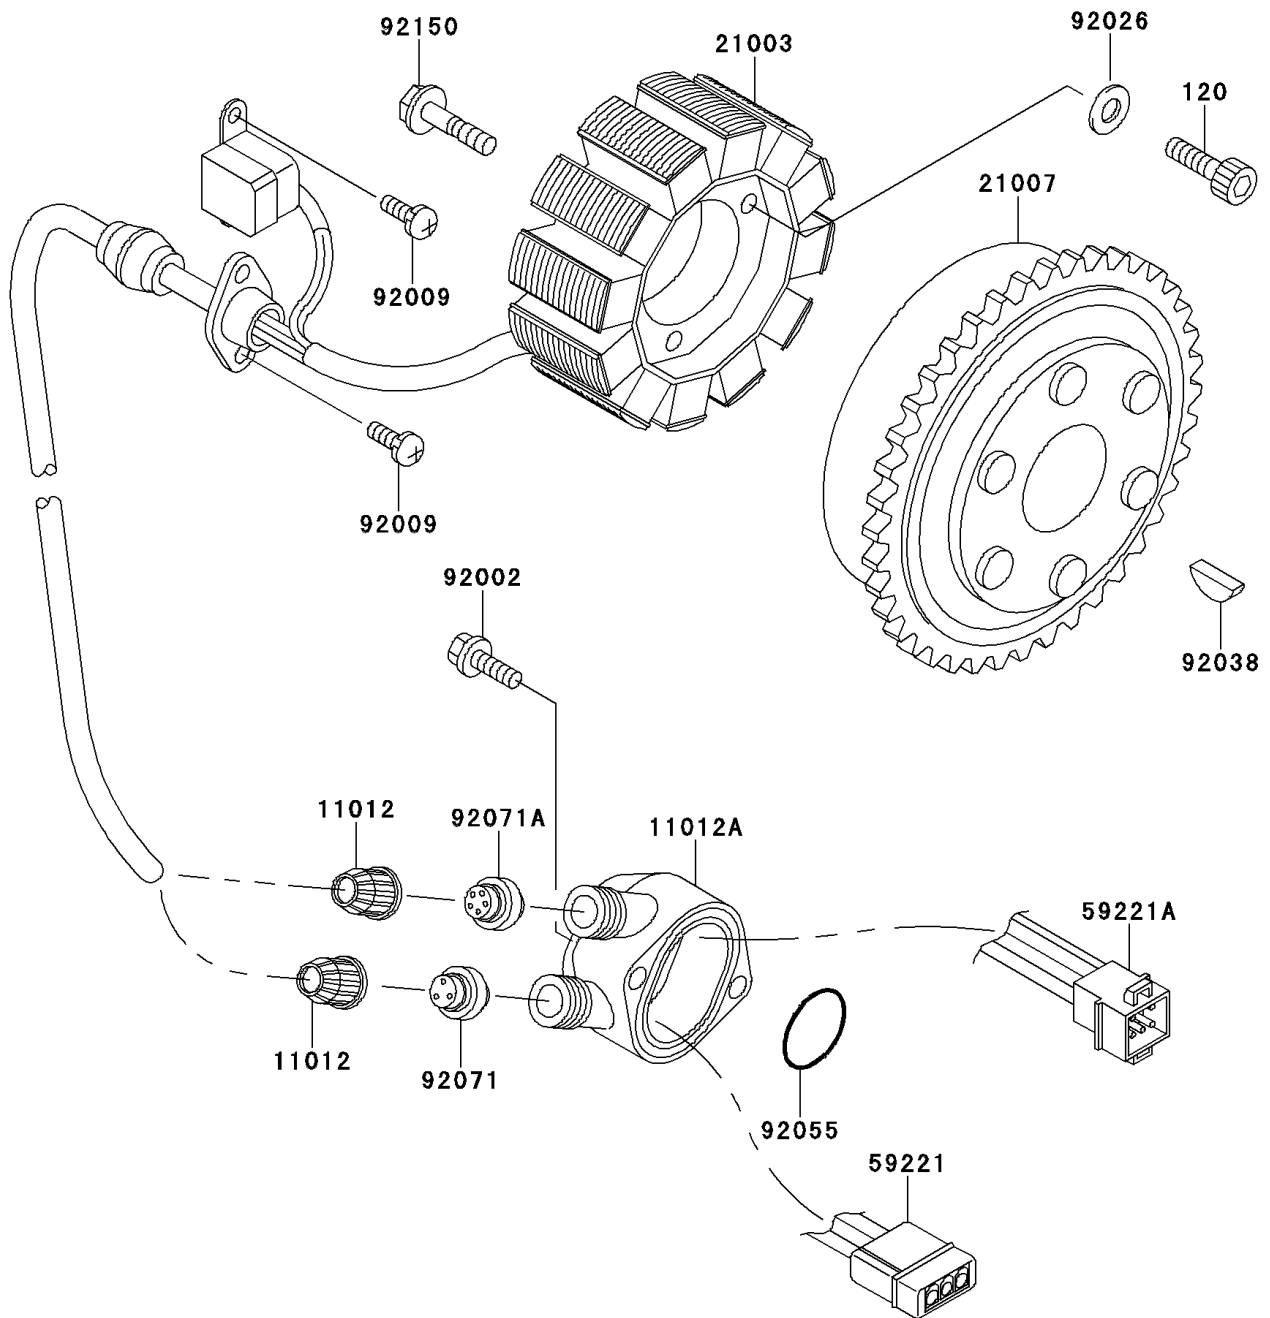

1997 JET SKI® 1100 STX® PARTS DIAGRAM

Generator

E1810

1997 JET SKI® 1100 STX® PARTS LIST

Generator

ITEM NAME	PART NUMBER	QUANTITY
BOLT-SOCKET,6X30 (Ref # 120)	120P0630	1
CAP (Ref # 11012)	11012-3005	1
CAP,ELECTRIC CASE (Ref # 11012A)	11012-3761	1
STATOR (Ref # 21003)	21003-3730	1
ROTOR,MAGNETO (Ref # 21007)	21007-3722	1
CONNECTOR-CORD (Ref # 59221)	59221-3703	1
CONNECTOR-CORD (Ref # 59221A)	59221-506	1
BOLT,6X35 (Ref # 92002)	92002-3715	1
SCREW,5X12 (Ref # 92009)	92009-1296	1
SPACER,6.3X12X1.0 (Ref # 92026)	92026-094	1
KEY,WOODRUFF (Ref # 92038)	92038-001	1
RING-O (Ref # 92055)	92055-3706	1
GROMMET (Ref # 92071)	92071-3784	1
GROMMET (Ref # 92071A)	92071-3804	1
BOLT (Ref # 92150)	92150-3843	1