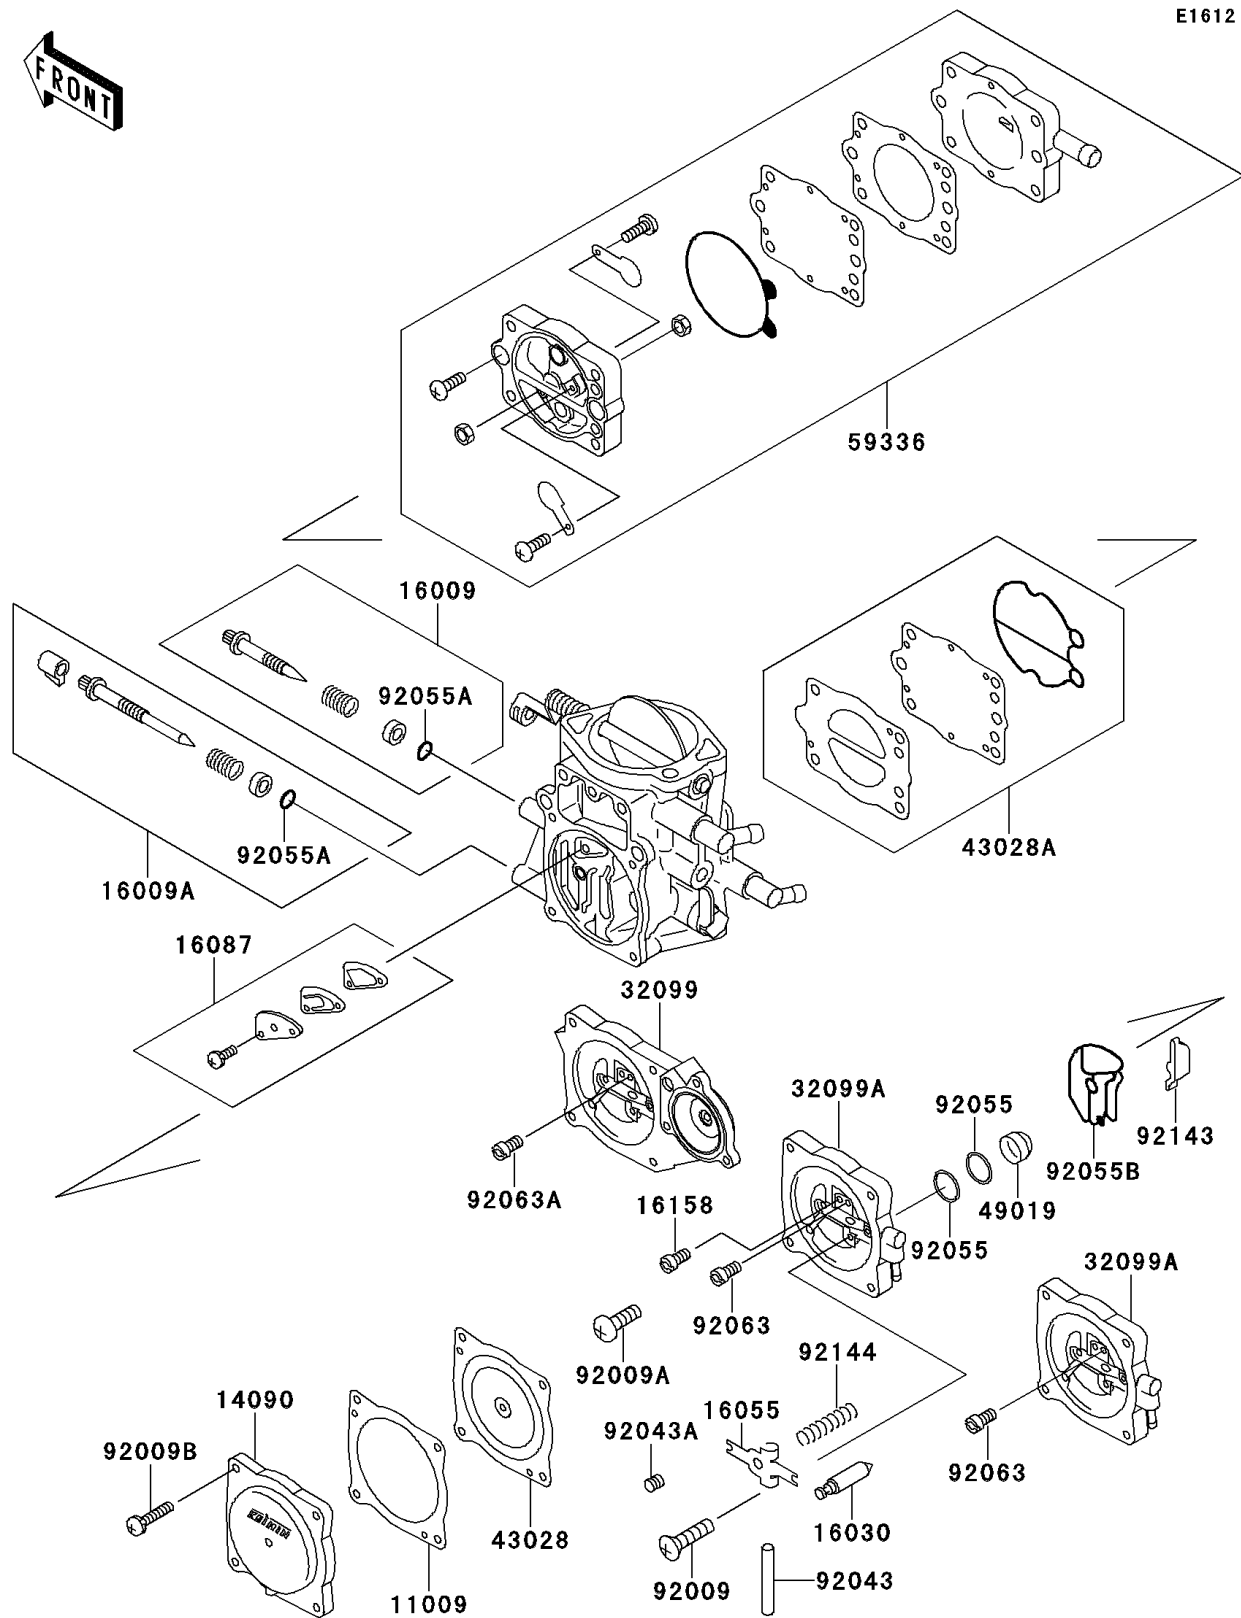

1997 JET SKI® 1100 STX® PARTS DIAGRAM

Carburetor Parts

E1612

1997 JET SKI® 1100 STX® PARTS LIST

Carburetor Parts

ITEM NAME	PART NUMBER	QUANTITY
GASKET,DIAPHRAGM (Ref # 11009)	11009-3730	1
COVER,DIAPHRAGM (Ref # 14090)	14090-3702	1
NEEDLE-JET,MAIN (Ref # 16009)	16009-3719	1
NEEDLE-JET,SLOW (Ref # 16009A)	16009-3721	1
VALVE-FLOAT (Ref # 16030)	16030-3701	1
ARM-FLOAT (Ref # 16055)	16055-3701	1
VALVE-CHECK,MAIN (Ref # 16087)	16087-3705	1
JET-SLOW,#78 (Ref # 16158)	16158-3712	1
CASE,FR (Ref # 32099)	32099-3813	1
CASE (Ref # 32099A)	32099-3824	1
DIAPHRAGM,CARBURETOR (Ref # 43028)	43028-3704	1
DIAPHRAGM,PUMP (Ref # 43028A)	43028-3706	1
FILTER-FUEL,STRAINER (Ref # 49019)	49019-3707	1
CASE-PUMP (Ref # 59336)	59336-3710	1
SCREW,3X8 (Ref # 92009)	92009-3712	1
SCREW,4X8 (Ref # 92009A)	92009-3804	1
SCREW,4X18 (Ref # 92009B)	92009-3808	1
PIN,FLOAT (Ref # 92043)	92043-1209	1
PIN,THROTTLE STOP SCREW (Ref # 92043A)	92043-3712	1
RING-O (Ref # 92055)	92055-1246	1
RING-O,ADJUST SCREW (Ref # 92055A)	92055-3713	1
RING-O (Ref # 92055B)	92055-3735	1
JET-MAIN,#120 (Ref # 92063)	92063-3702	1
JET-MAIN,#125 (Ref # 92063A)	92063-3710	1
COLLAR (Ref # 92143)	92143-3727	1
SPRING,FLOAT ARM (Ref # 92144)	92144-3744	1