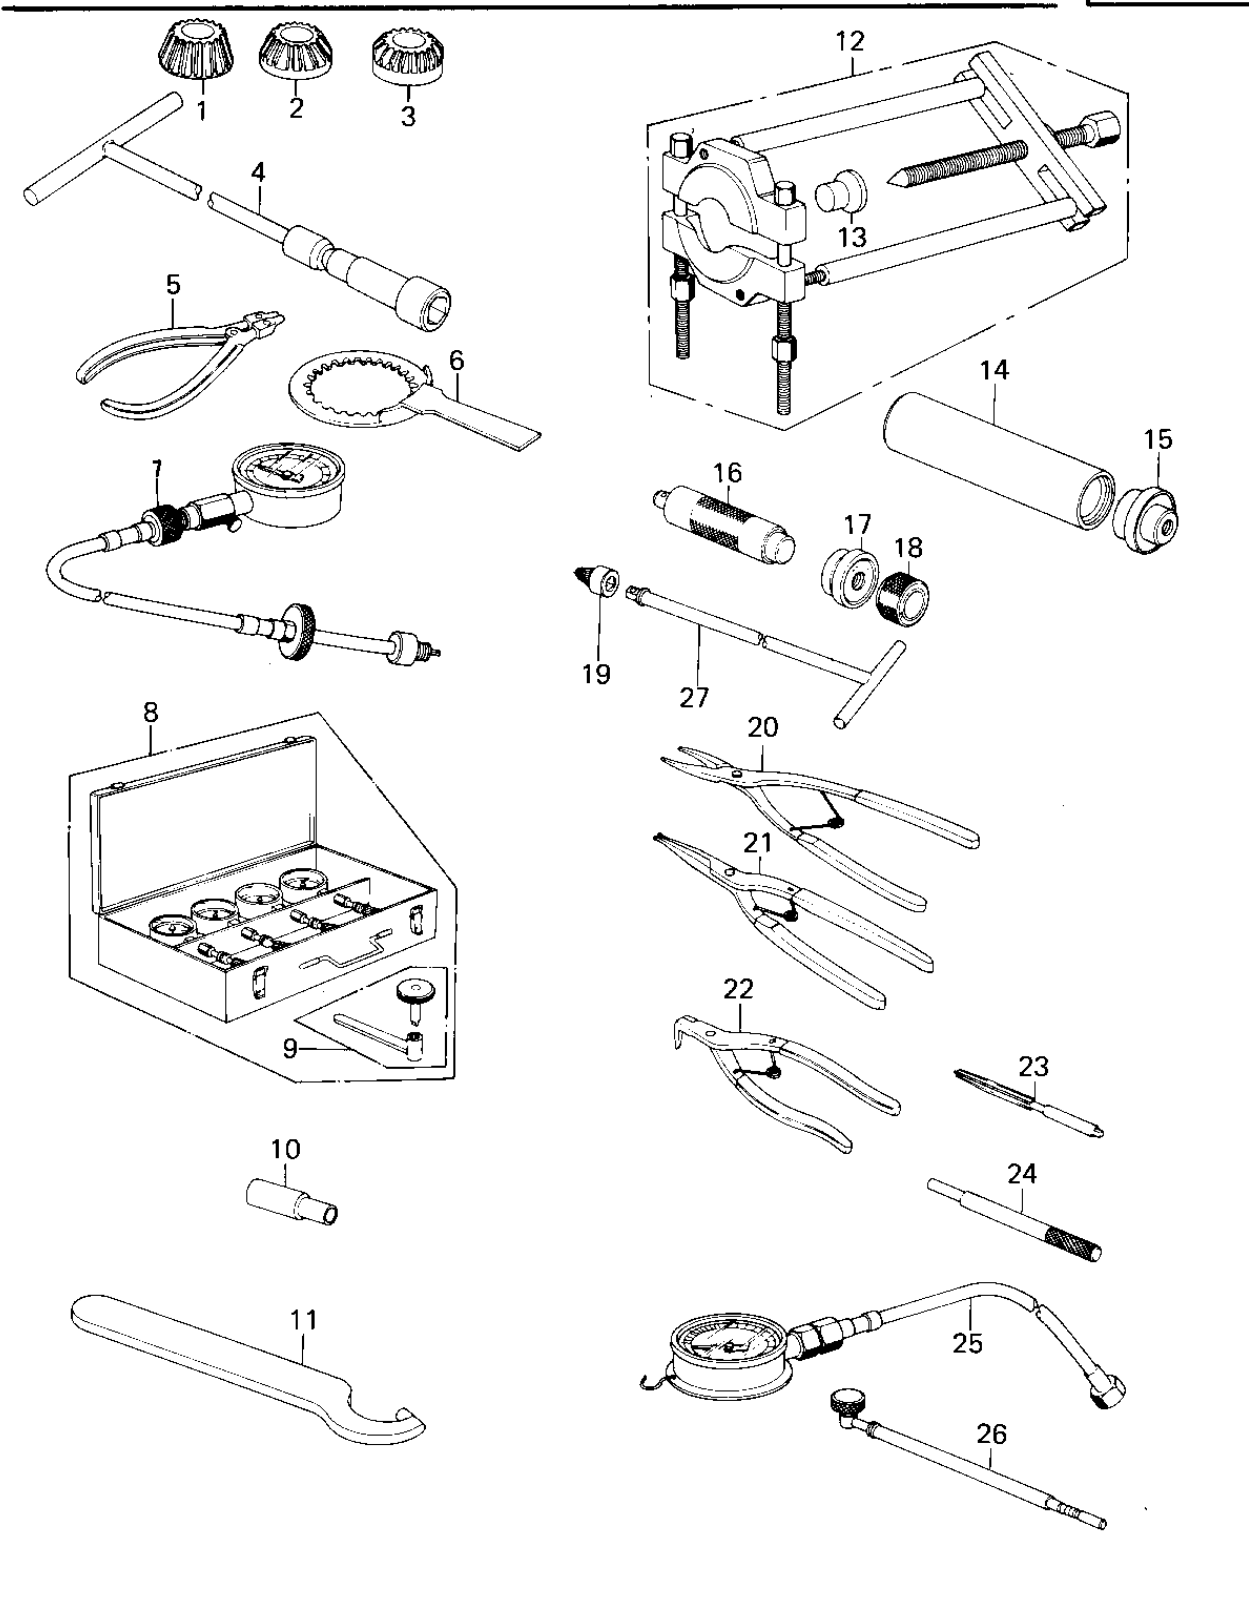

1978 KZ650 PARTS DIAGRAM

SPECIAL SERVICE TOOLS "A"

1978 KZ650 PARTS LIST

SPECIAL SERVICE TOOLS "A"

ITEM NAME	PART NUMBER	QUANTITY
*** N.L.A.*** (Canada) (Ref # 1)	57001-101	1
*** N.L.A.*** (Canada) (Ref # 2)	57001-102	1
*** N.L.A.*** (Canada) (Ref # 3)	57001-104	1
WRENCH,SPARK PLUG (Canada) (Ref # 4)	57001-110	1
PLIERS-PISTON RING (Ref # 5)	57001-115	1
57001-1243 (Canada) (Ref # 6)	57001-119	1
*** N.L.A.*** (Canada) (Ref # 7)	57001-123	1
*** N.L.A.*** (Canada) (Ref # 8)	57001-127	1
ADJUSTER,THROTTLE VALV (Ref # 9)	57001-120	1
*** N.L.A.*** (Canada) (Ref # 10)	57001-132	1
57001-1100 (Canada) (Ref # 11)	57001-134	1
PULLER,STEM BEARING (Ref # 12)	57001-135	1
ADAPTER,STEM BEARING (Ref # 13)	57001-136	1
DRIVER,STEM BEARING (Ref # 14)	57001-137	1
57001-1129 (Canada) (Ref # 15)	57001-138	1
*** N.L.A.*** (Canada) (Ref # 16)	57001-139	1
57001-1129 (Canada) (Ref # 17)	57001-140	1
*** N.L.A.*** (Canada) (Ref # 18)	57001-141	1
57001-1011 (Canada) (Ref # 19)	57001-181	1
PLIERS,CIRCLIP,INSIDE (Ref # 20)	57001-143	1
PLIERS,CIRCLIP,OUTSID (Ref # 21)	57001-144	1
PLIERS,CIRCLIP (Ref # 22)	57001-154	1
REAMER,VALVE GUIDE (Ref # 23)	57001-162	1
ARBOR,VALVE GUIDE (Ref # 24)	57001-163	1
GAUGE,OIL PRESSURE (Ref # 25)	57001-164	1
GAUGE,FUEL LEVEL (Ref # 26)	57001-208	1
HANDLE,FORK CLY HOLDR (Ref # 27)	57001-183	1