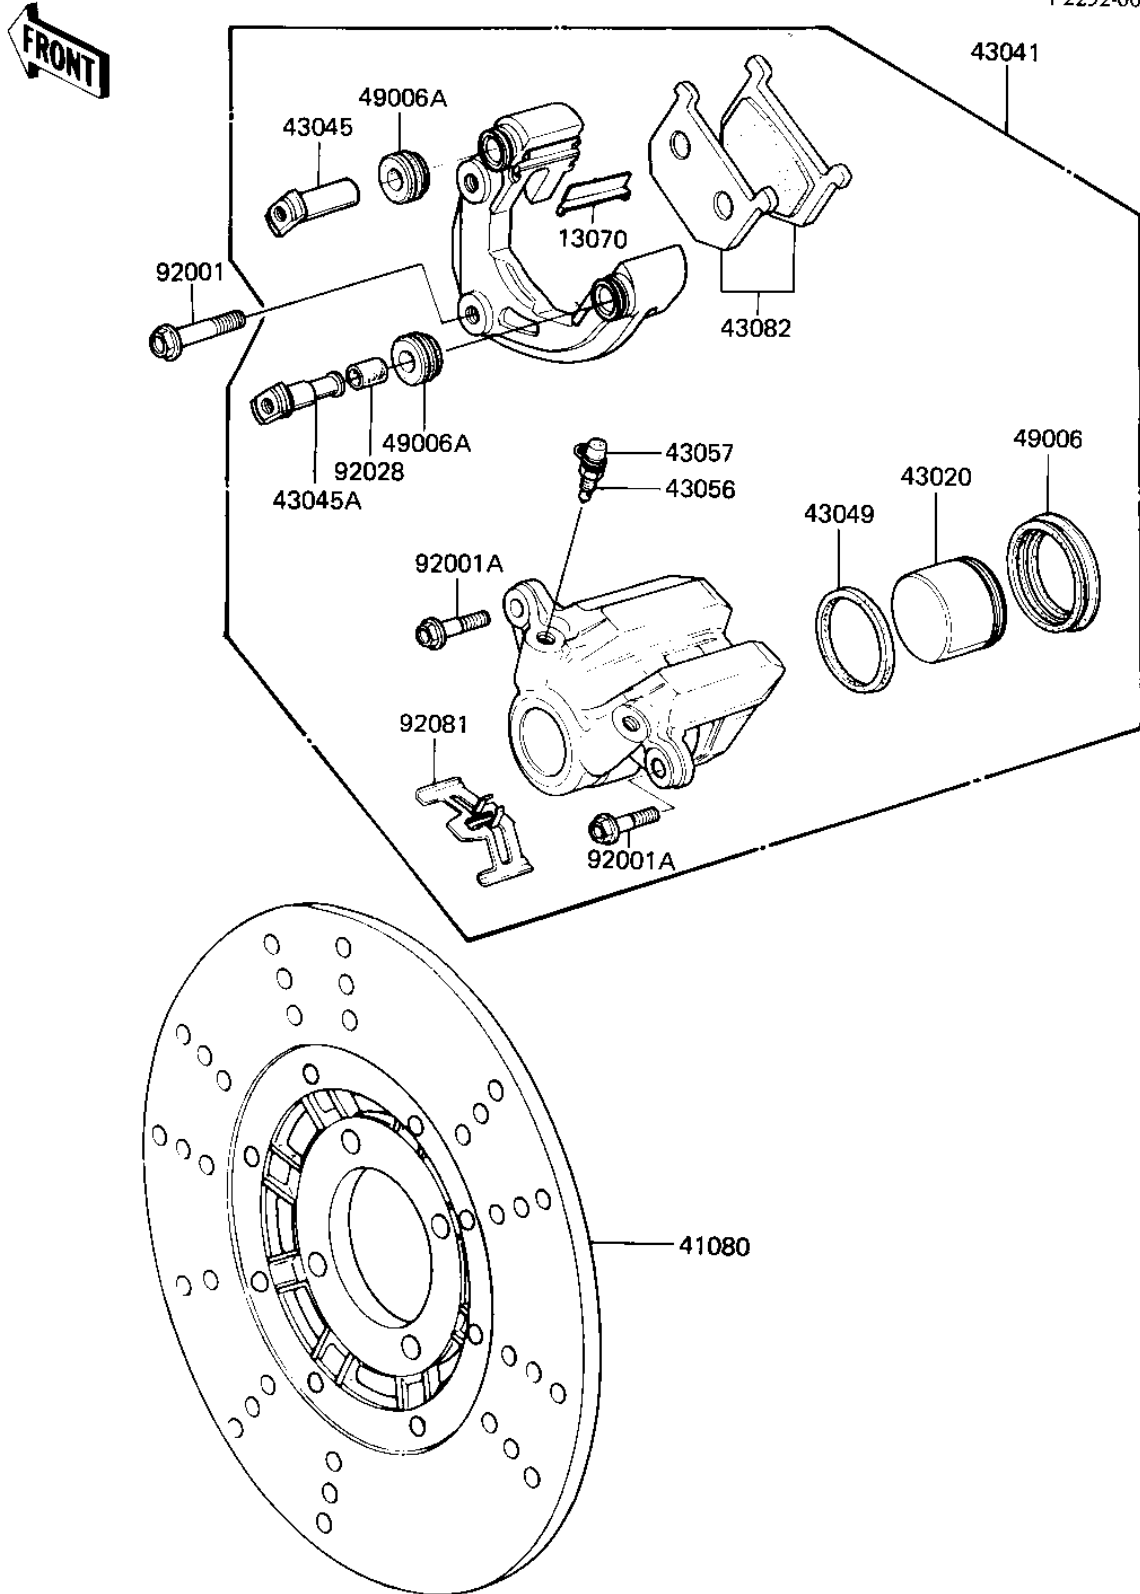

1981 305 CSR PARTS DIAGRAM

FRONT BRAKE

F2292-0015

1981 305 CSR PARTS LIST

FRONT BRAKE

| ITEM NAME | PART NUMBER | QUANTITY |
|--------------------------------------|-------------|----------|
| GUIDE,PAD (Ref # 13070) | 13070-1026 | 1 |
| DISK,FR (Ref # 41080) | 41080-1040 | 1 |
| PISTON-COMP-BRAKE (Ref # 43020) | 43020-1096 | 1 |
| CALIPER-ASSY,FR (Ref # 43041) | 43041-1043 | 1 |
| SHAFT,CALIPER (Ref # 43045) | 43045-1007 | 1 |
| SHAFT,CALIPER (Ref # 43045A) | 43045-1008 | 1 |
| RING,PISTON SEAL (Ref # 43049) | 43049-002 | 1 |
| BREEDER (Ref # 43056) | 43056-003 | 1 |
| CAP,BREEDER (Ref # 43057) | 43057-003 | 1 |
| PAD-ASSY-BRAKE (Ref # 43082) | 43082-1025 | 1 |
| DUST SEAL,PISTON (Ref # 49006) | 49006-1043 | 1 |
| DUST SEAL (Ref # 49006A) | 49006-1044 | 1 |
| BOLT,HEX HEAD,10X44 (Ref # 92001) | 92001-1299 | 1 |
| BOLT,FLANGED,8X25,BLA (Ref # 92001A) | 92001-1510 | 1 |
| BUSHING,SHAFT CALIPER (Ref # 92028) | 92028-1090 | 1 |
| SPRING,PAD (Ref # 92081) | 92081-1229 | 1 |