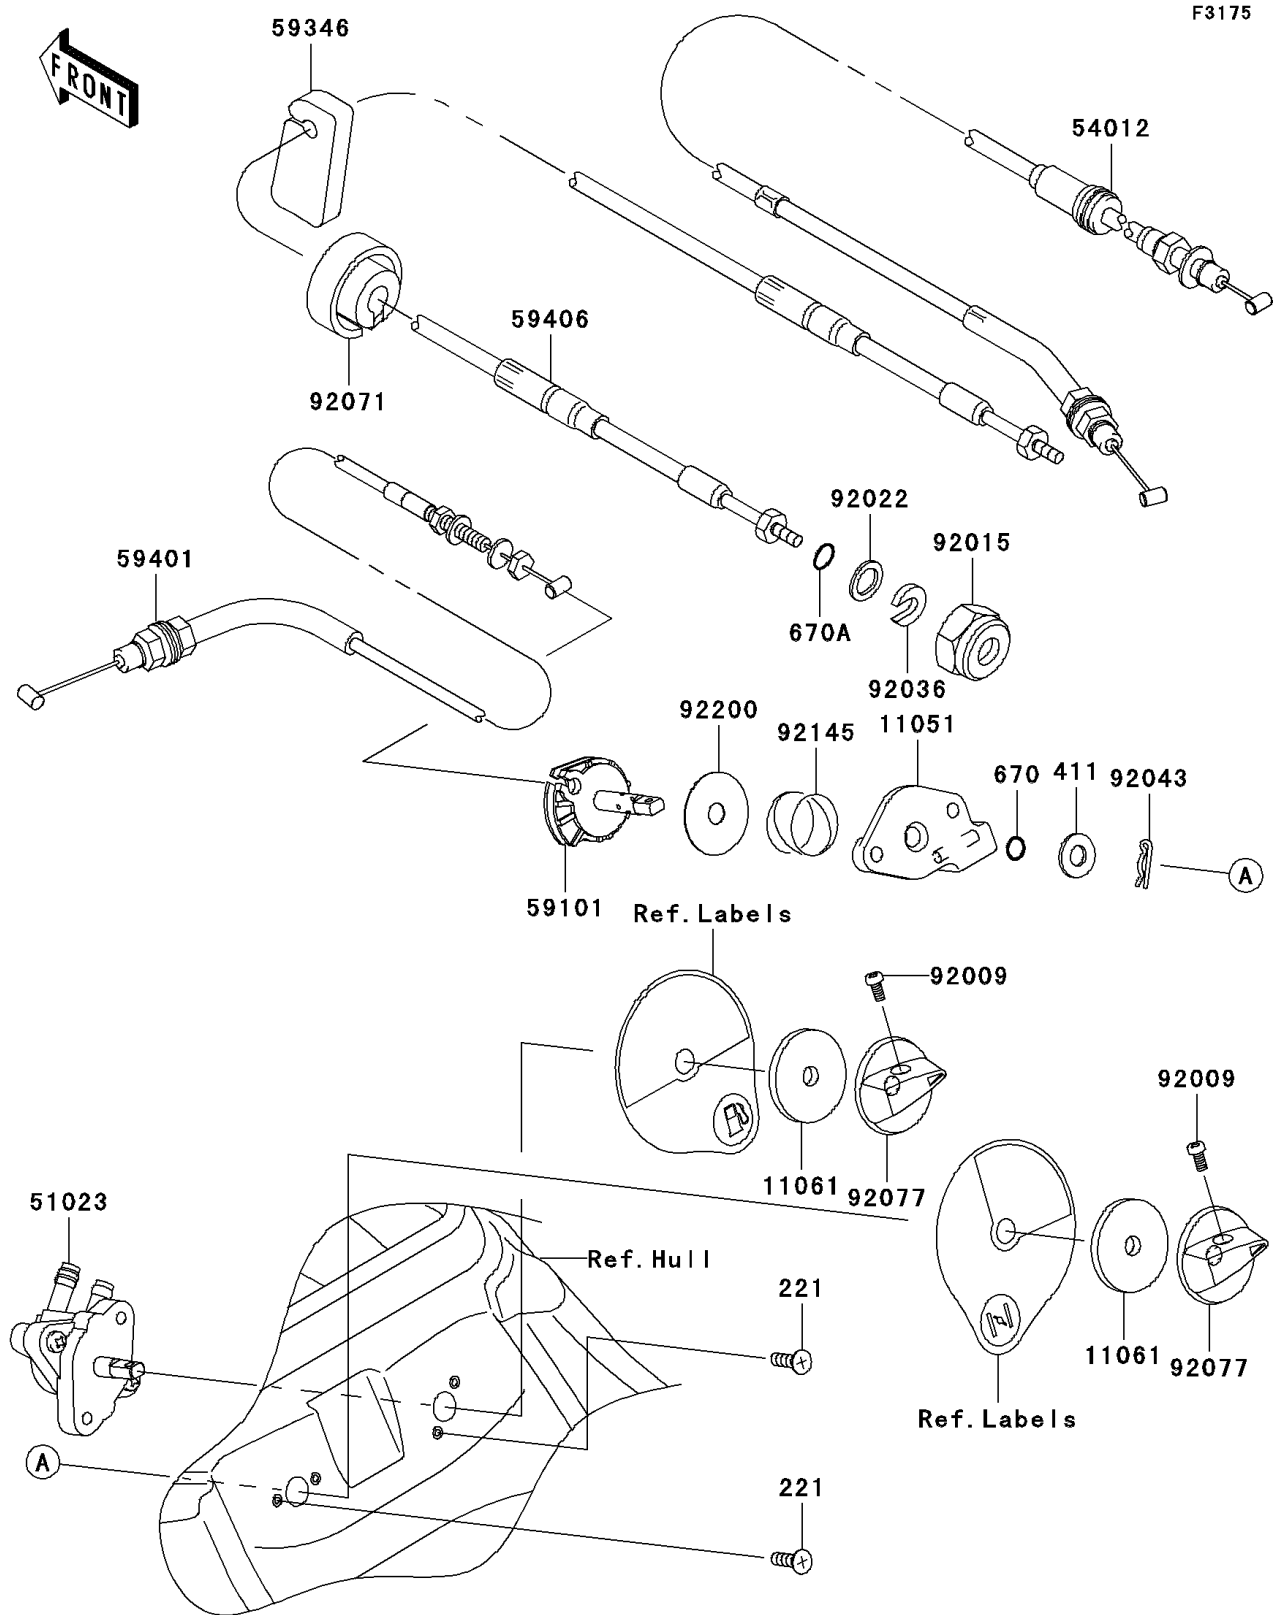

## 2006 JET SKI® 800 SX-R™ PARTS DIAGRAM

Cables

## 2006 JET SKI® 800 SX-R™ PARTS LIST

### Cables

ITEM NAME	PART NUMBER	QUANTITY
SCREW-CSK-CROS,5X14 (Ref # 221)	221R0514	1
WASHER-PLAIN,8MM (Ref # 411)	411S0800	1
O RING,8MM (Ref # 670)	670B1508	1
O RING,11MM (Ref # 670A)	670B2011	1
BRACKET,STARTER CABLE (Ref # 11051)	11051-3744	1
GASKET (Ref # 11061)	11061-3734	1
TAP-ASSY,FUEL (Ref # 51023)	51023-3738	1
CABLE-THROTTLE (Ref # 54012)	54012-3773	1
REEL (Ref # 59101)	59101-3716	1
DETENT (Ref # 59346)	59346-504	1
CABLE-CHOKE (Ref # 59401)	59401-3725	1
CABLE-STRG (Ref # 59406)	59406-3776	1
SCREW,4X8 (Ref # 92009)	92009-3729	1
NUT,20MM (Ref # 92015)	92015-526	1
WASHER (Ref # 92022)	92022-535	1
RING-SNAP (Ref # 92036)	92036-501	1
PIN (Ref # 92043)	92043-3752	1
GROMMET (Ref # 92071)	92071-3774	1
KNOB,CABLE (Ref # 92077)	92077-3733	1
SPRING (Ref # 92145)	92145-3712	1
WASHER,8.5X34X0.5 (Ref # 92200)	92200-3770	1