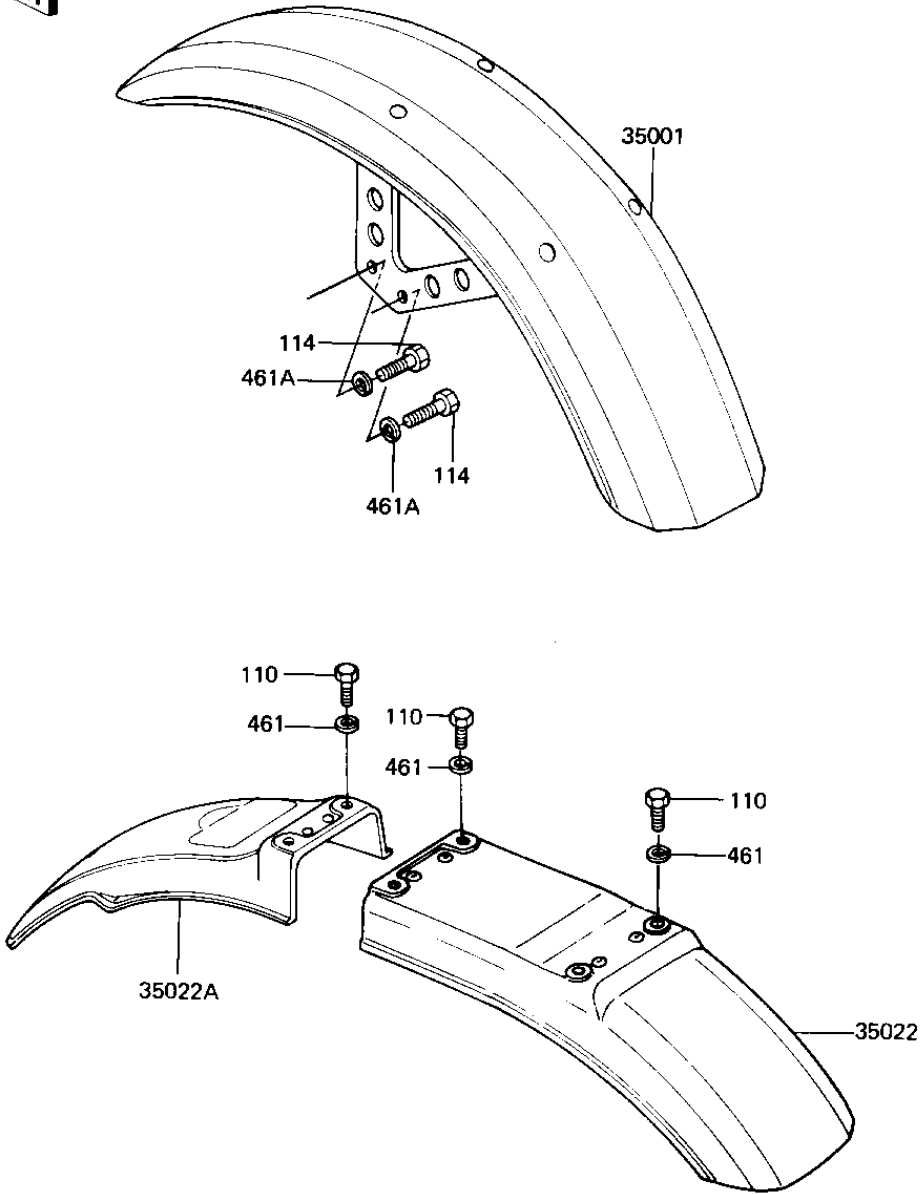

## 1981 1000 GP PARTS DIAGRAM

FENDERS

F2170-0038

## 1981 1000 GP PARTS LIST

### FENDERS

ITEM NAME	PART NUMBER	QUANTITY
FENDER-FR,RED (Ref # 35001)	35001-1030-B1	1
FENDER-RR,BLACK (Ref # 35022)	35022-1069-6Z	1
FENDER-RR (Ref # 35022A)	35022-1071	1
BOLT-UPSET,6X20 (Ref # 110)	112G0620	1
BOLT-SMALL-UPSET,8X16 (Ref # 114)	115G0816	1
WASHER SPRING 6MM (Ref # 461)	461F0600	1
WASHER SPRING 8MM (Ref # 461A)	461F0800	1