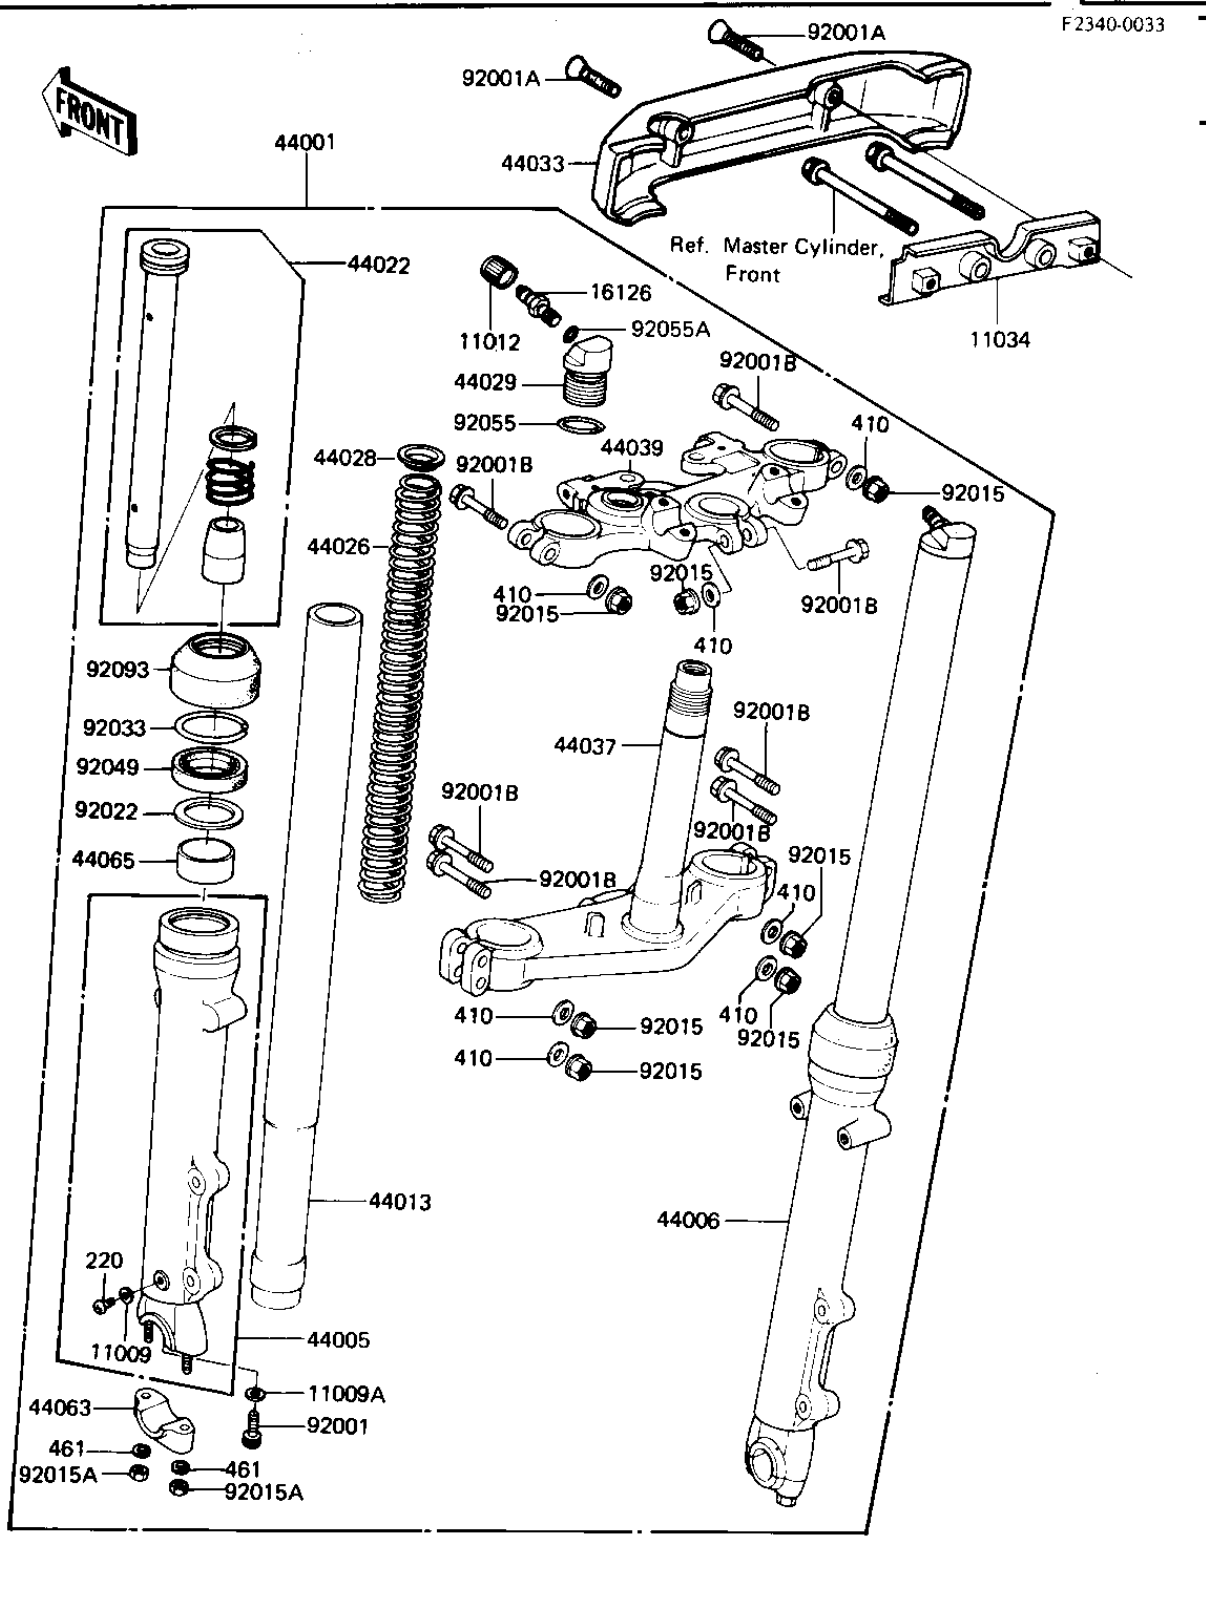

## 1981 1000 GP PARTS DIAGRAM

FRONT FORK (KZ1100-B1)

## 1981 1000 GP PARTS LIST

FRONT FORK (KZ1100-B1)

ITEM NAME	PART NUMBER	QUANTITY
GASKET FORK DRAIN PLG (Ref # 11009)	44045-002	1
GASKET,FORK CYLINDER (Ref # 11009A)	44045-057	1
CAP,AIR VALVE (Ref # 11012)	11012-1241	1
BRACKET,FORK COVER (Ref # 11034)	11034-1842	1
VALVE AIR (Ref # 16126)	16126-1052	1
FORK-FRONT (Ref # 44001)	44001-1283	1
TUBE,LH,FORK OUTER (Ref # 44005)	44005-1072	1
TUBE,RH,FORK OUTER (Ref # 44006)	44006-1072	1
PIPE-FORK INNER (Ref # 44013)	44013-1066	1
CYLINDER-FORK (Ref # 44022)	44022-1062	1
SPRING-FRONT FORK (Ref # 44026)	44026-1115	1
GUIDE,FORK SPRING (Ref # 44028)	44028-1004	1
SEAT-FORK SPRING (Ref # 44029)	44029-1021	1
COVER,FORK (Ref # 44033)	44033-1053	1
HOLDER-FORK UNDER (Ref # 44037)	44037-1072	1
HOLDER-FORK UPPER (Ref # 44039)	44039-1045	1
HOLDER-FRONT AXLE (Ref # 44063)	44063-1006	1
BUSHING-FRONT FORK,OU (Ref # 44065)	44065-1091	1
BOLT-FORK CYLINDER (Ref # 92001)	44041-040	1
SCREW-CSK-RD-CROS (Ref # 92001A)	222C0518	1
BOLT,FLANGED,8X57 (Ref # 92001B)	92001-1358	1
NUT-8MM (Ref # 92015)	92015-1022	1
NUT,LOCK,8MM (Ref # 92015A)	92015-1124	1
WASHER,FORK OUT PIPE (Ref # 92022)	92022-1262	1
SNAP RING,FORK OUTER (Ref # 92033)	92033-1047	1
SEAL-OIL,FORK OUTER T (Ref # 92049)	92049-1295	1
"O" RING,FORK TOP (Ref # 92055)	92055-1051	1
"O" RING,AIR VALVE (Ref # 92055A)	92055-1094	1
SEAL (Ref # 92093)	92093-1051	1

## 1981 1000 GP PARTS LIST

FRONT FORK (KZ1100-B1)

ITEM NAME	PART NUMBER	QUANTITY
SCREW PAN HEAD 4X8 (Ref # 220)	220B0408	1
WASHER PLAIN 8MM (Ref # 410)	410B0800	1
WASHER SPRING 8MM (Ref # 461)	461F0800	1