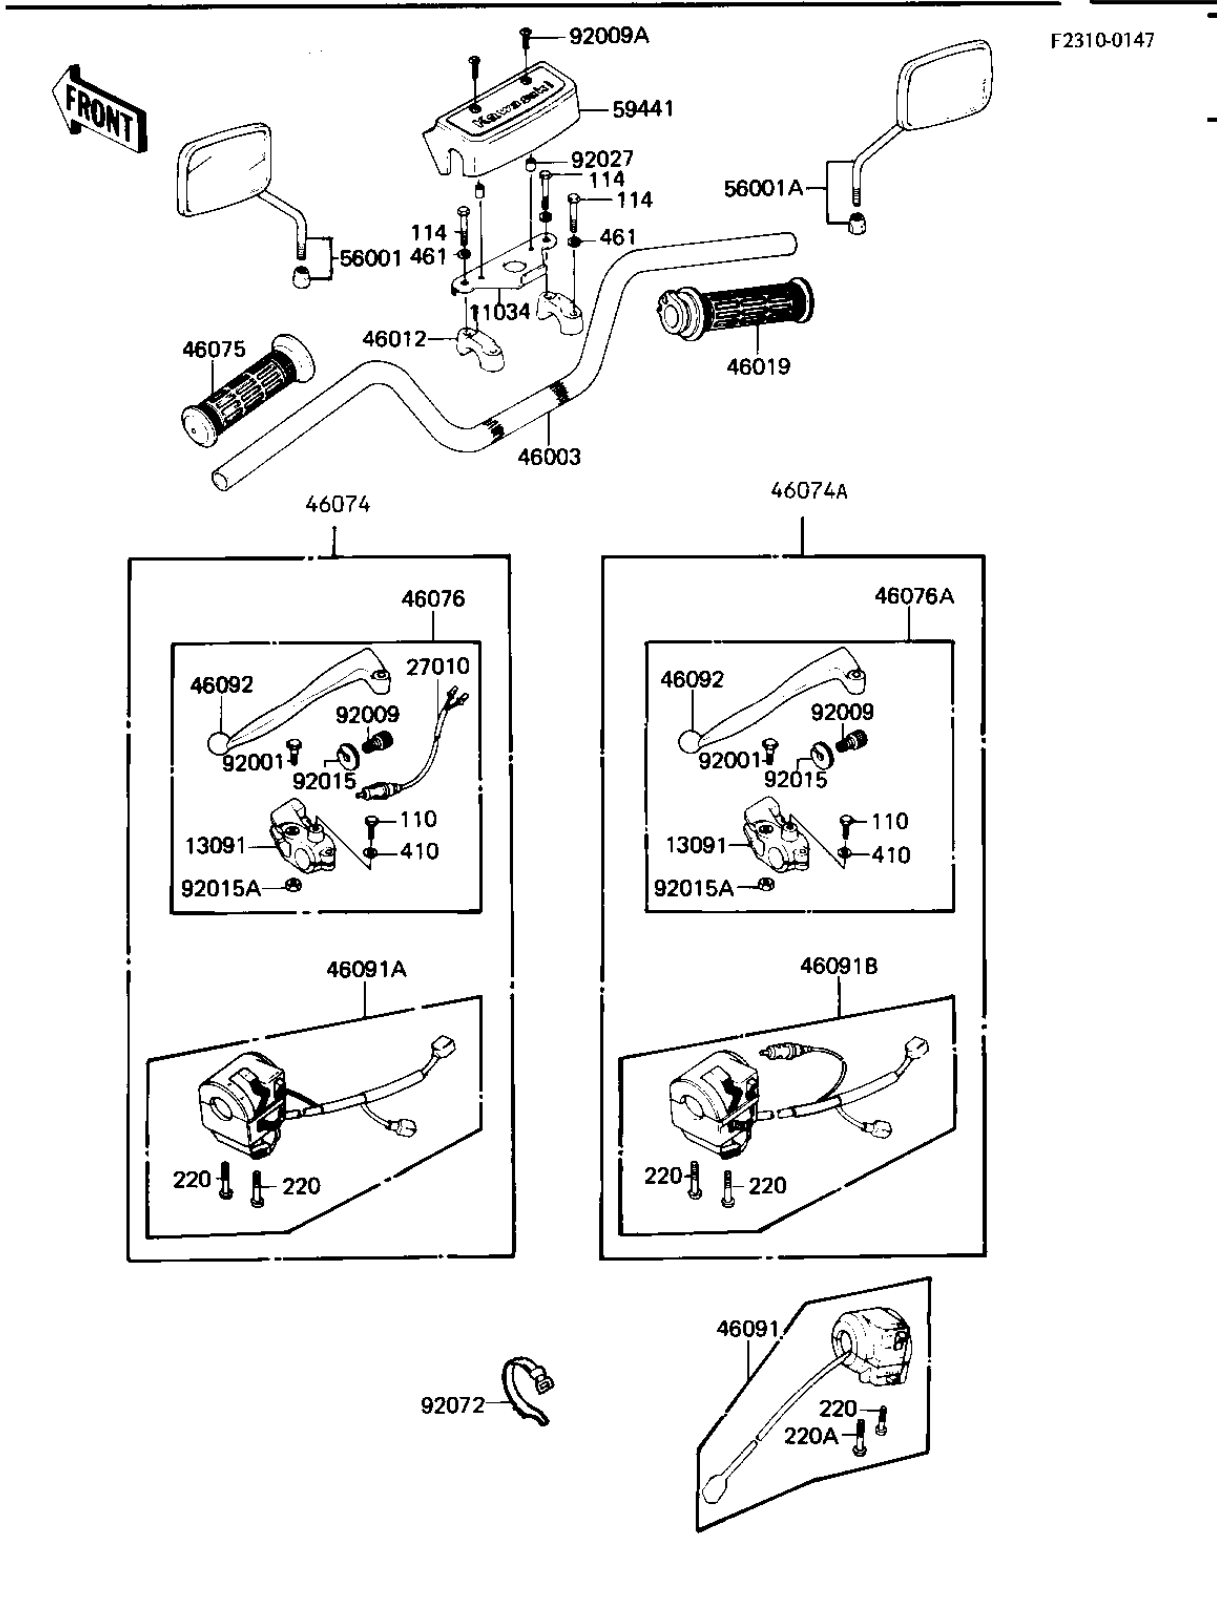

1981 1000 GP PARTS DIAGRAM

HANDLEBAR (KZ1100-B1)

1981 1000 GP PARTS LIST

HANDLEBAR (KZ1100-B1)

ITEM NAME	PART NUMBER	QUANTITY
BRACKET,HANDLE COVER (Ref # 11034)	11034-1899	1
HOLDER,CLUTCH LEVER (Ref # 13091)	13091-1046	1
SWITCH,CLUTCH (Ref # 27010)	27010-1045	1
HANDLEBAR (Ref # 46003)	46003-1079	1
HOLDER-HANDLE (Ref # 46012)	46012-1011	1
GRIP-ASSY,THROTTLE (Ref # 46019)	46019-1015	1
GRIP,LH (Ref # 46075)	46075-1022	1
LEVER-ASSY-GRIP,LH (Ref # 46076)	46076-1012	1
LEVER-ASSY-GRIP,CLTCH (Ref # 46076A)	46076-1020	1
HOUSING-ASSY-CNTRL,RH (Ref # 46091)	46091-1155	1
HOUSING-ASSY-CNTRL,LH (Ref # 46091A)	46091-1180	2
LEVER-GRIP,RH (Ref # 46092)	46092-1020	1
MIRROR-ASSY,LH (Ref # 56001)	56001-1097	1
MIRROR-ASSY,RH (Ref # 56001A)	56001-1098	1
COVER-HANDLE (Ref # 59441)	59441-1001	1
BOLT,CLUTCH LEVER FIT (Ref # 92001)	92001-1075	1
SCREW CABLE ADJUST (Ref # 92009)	46055-003	1
SCREW,4X16 (Ref # 92009A)	92009-1108	1
NUT-LOCK (Ref # 92015)	46056-005	1
NUT (Ref # 92015A)	92019-008	1
COLLAR,4.5X6.5X9.3 (Ref # 92027)	92027-1313	1
BAND,SHORT (Ref # 92072)	92072-030	1
BOLT, HEX HEAD 6X22 (Ref # 110)	110N0622	1
BOLT,SMALL UPSET (Ref # 114)	115G0835	1
UNAVAILABLE IN PRICE BOOK (Ref # 220)	220B05354	1
SCREW-PAN-CROS (Ref # 220A)	220B0540	1
WASHER PLAIN 6MM (Ref # 410)	410B0600	1
WASHER SPRING 8MM (Ref # 461)	461F0800	1