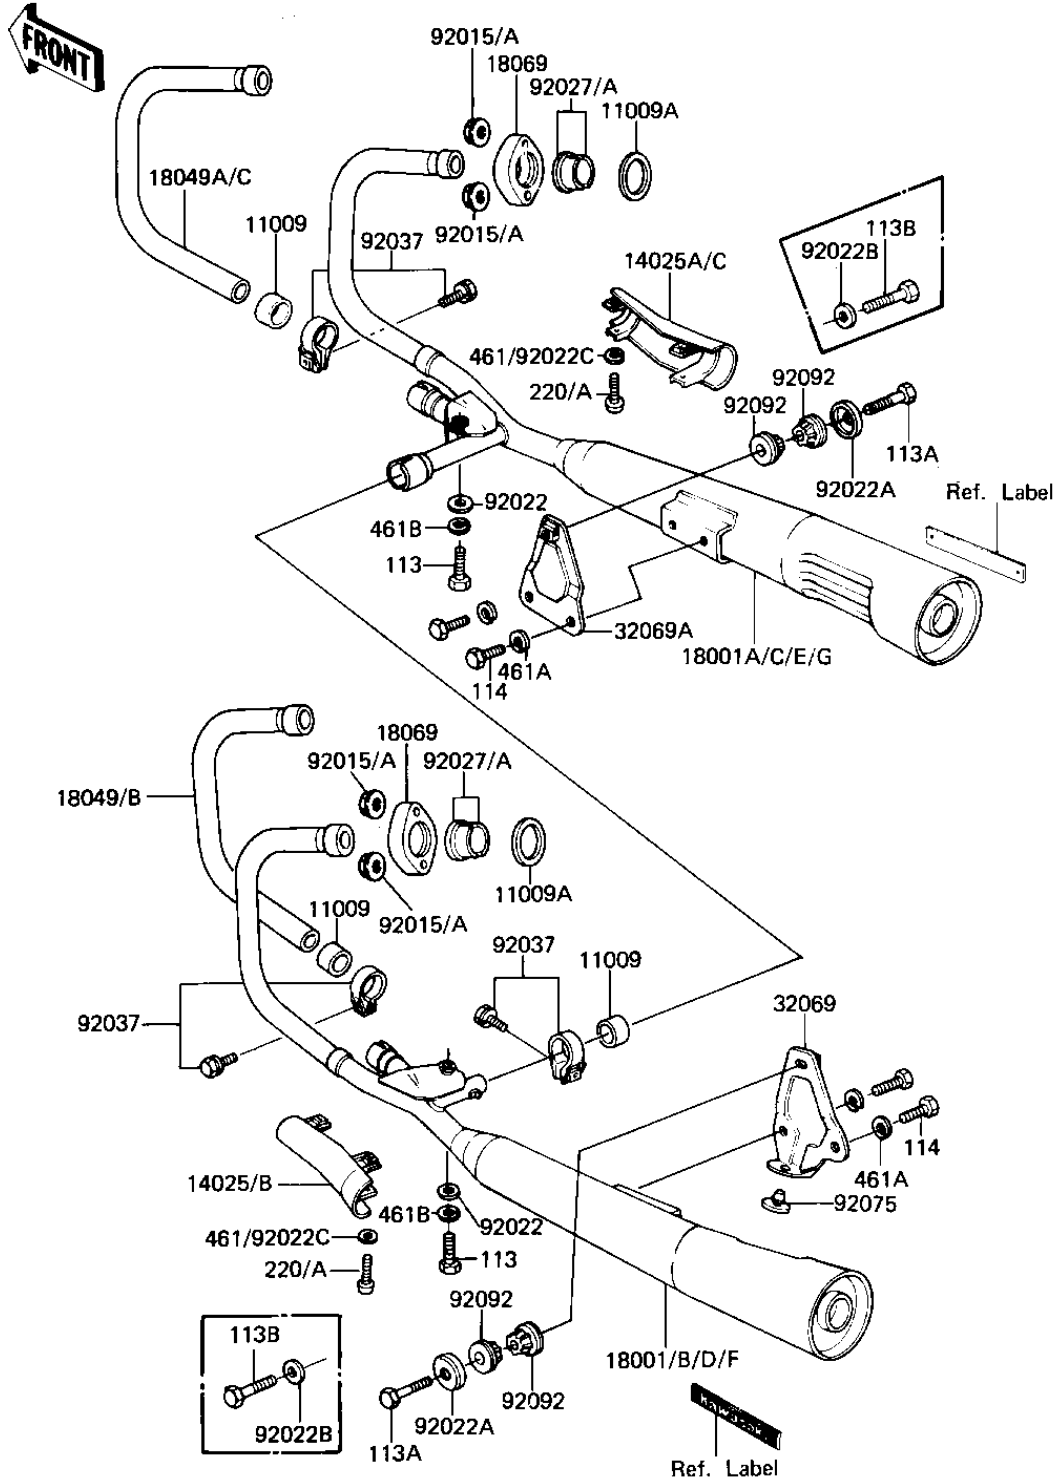

## 1981 1000 GP PARTS DIAGRAM

MUFFLERS

E1140-0092

## 1981 1000 GP PARTS LIST

### MUFFLERS

ITEM NAME	PART NUMBER	QUANTITY
GASKET,MANIFOLD EXHAU (Ref # 11009)	11060-1068	1
GASKET,EXHAUST PIPE H (Ref # 11009A)	11009-1906	1
COVER,MUFFLER,LH,BLCK (Ref # 14025)	14025-1353	1
COVER,MUFFLER,RH,BLCK (Ref # 14025A)	14025-1354	1
MUFFLER,LH,BLACK (Ref # 18001)	18001-1318	1
MUFFLER,RH,BLACK (Ref # 18001A)	18001-1319	1
18001-1320 (Canada) (Ref # 18001B)	18001-1236	1
18001-1321 (Canada) (Ref # 18001C)	18001-1237	1
18001-1320 (Canada) (Ref # 18001D)	18001-1263	1
18001-1321 (Canada) (Ref # 18001E)	18001-1264	1
PIPE-EXHAUST,#2,BLACK (Ref # 18049)	18049-1196	1
PIPE-EXHAUST,#3,BLACK (Ref # 18049A)	18049-1197	1
UNAVAILABLE IN PRICE BOOK (Ref # 18069)	18069-1049	1
BRACKET-MUFFLER,LH (Ref # 32069)	32069-1066	1
BRACKET-MUFFLER,RH (Ref # 32069A)	32069-1067	1
NUT-8MM (Ref # 92015)	92015-1143	1
WASHER,PLAIN (Ref # 92022)	92022-1022	1
WASHER,PLAIN (Ref # 920223)	92022-289	1
COLLAR,EXHAUST PIPE (Ref # 92027)	92027-1300	1
CLAMP,MUFFLER,BLACK (Ref # 92037)	92037-1270	1
DAMPER RUBB MAIN STAD (Ref # 92075)	92075-015	1
UNAVAILABLE IN PRICE BOOK (Ref # 92092)	92092-4013	1
UNAVAILABLE IN PRICE BOOK (Ref # 113)	11381080	1
BOLT-HEX HEAD,10X55 (Ref # 113B)	113N1055	1
BOLT-SMALL-UPSET,8X16 (Ref # 114)	115G0816	1
SCREW PAN HEAD 6X45 (Ref # 220)	220B0645	1
WASHER SPRING 6MM (Ref # 461)	461F0600	1
WASHER SPRING 8MM (Ref # 461A)	461F0800	1
WASHER SPRING 10MM (Ref # 461B)	461F1000	1