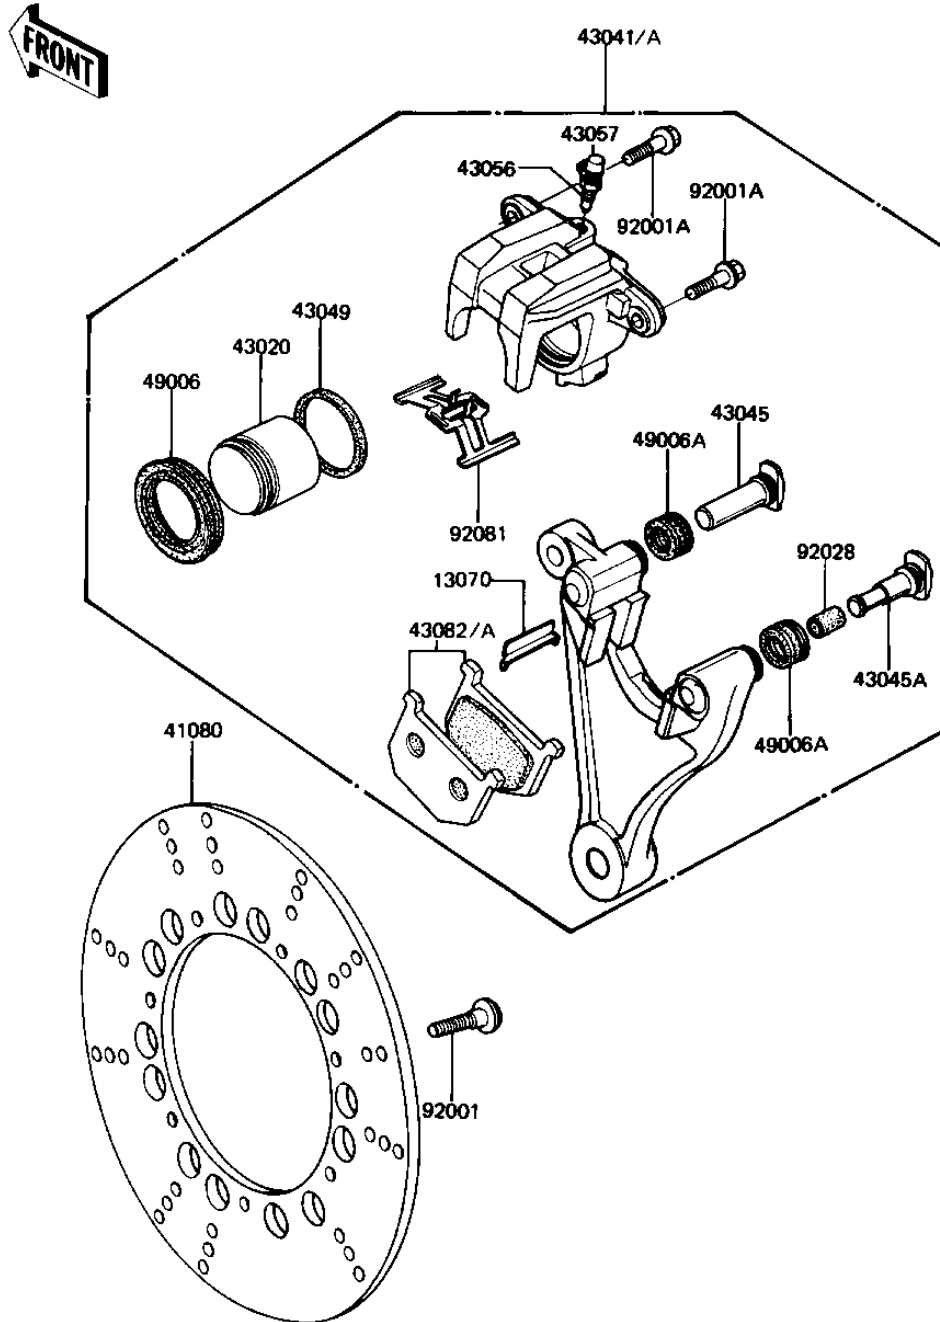

## 1981 1000 Standard PARTS DIAGRAM

REAR BRAKE

F2294-0010

## 1981 1000 Standard PARTS LIST

### REAR BRAKE

ITEM NAME	PART NUMBER	QUANTITY
GUIDE,PAD (Ref # 13070)	13070-1026	1
DISC,RR,SILVER (Ref # 41080)	41080-1128	1
PISTON-COMP-BRAKE (Ref # 43020)	43020-1096	1
CALIPER-ASSY,RR (Ref # 43041)	43041-1047	1
SHAFT,CALIPER (Ref # 43045)	43045-1007	1
SHAFT,CALIPER (Ref # 43045A)	43045-1008	1
RING,PISTON SEAL (Ref # 43049)	43049-002	1
BREEDER (Ref # 43056)	43056-003	1
CAP,BREEDER (Ref # 43057)	43057-003	1
PAD-ASSY,RR (Ref # 43082)	43082-1022	1
DUST SEAL,PISTON (Ref # 49006)	49006-1043	1
DUST SEAL (Ref # 49006A)	49006-1044	1
BOLT,SOCKET,8X30 (Ref # 92001)	92001-1951	1
BOLT,FLANGED,8X25,BLA (Ref # 92001A)	92001-1510	1
BUSHING,SHAFT CALIPER (Ref # 92028)	92028-1090	1
SPRING,PAD (Ref # 92081)	92081-1229	1