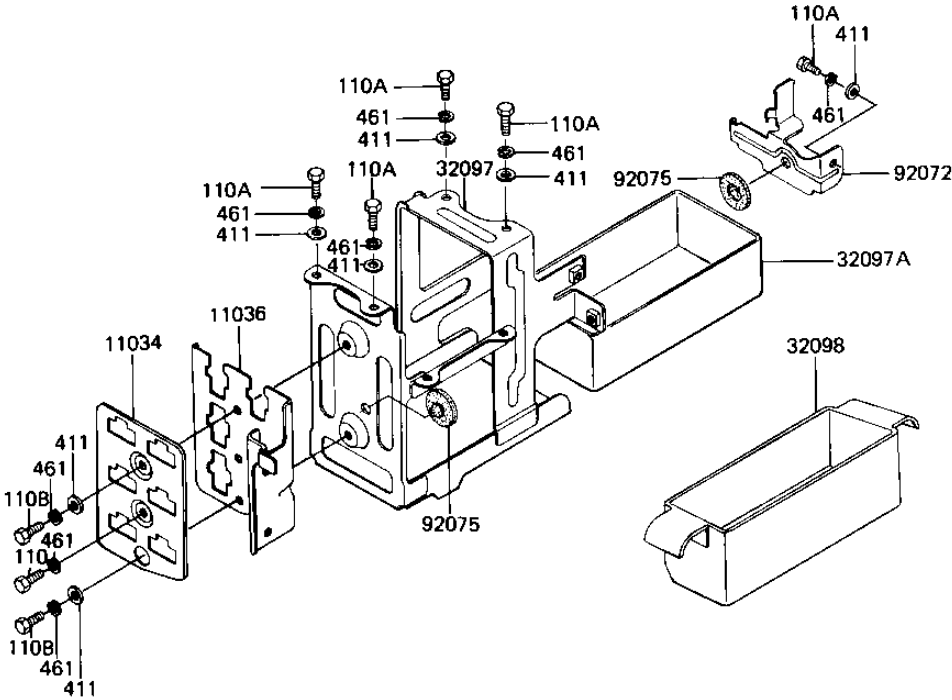

## 1981 1000 Standard PARTS DIAGRAM

BATTERY CASE/TOOL CASE

F2132-0007

## 1981 1000 Standard PARTS LIST

BATTERY CASE/TOOL CASE

ITEM NAME	PART NUMBER	QUANTITY
BRACKET (Ref # 11034)	11034-1918	1
BRACKET-A,COUPLER (Ref # 11036)	11036-1783	1
CASE-BATTERY (Ref # 32097)	32097-1033	1
CASE-BATTERY (Ref # 32097A)	32097-1034	1
CASE-TOOL (Ref # 32098)	32098-1014	1
BAND,BATTERY CASE (Ref # 92072)	92072-1213	1
DAMPER RUBBER (Ref # 92075)	92075-078	1
BOLT,6X10 (Ref # 110)	112G0610	1
BOLT-UPSET 6X14 (Ref # 110A)	112B0614	1
BOLT 6X22 (Ref # 110B)	112B0622	1
WASHER PLAIN 6MM (Ref # 411)	411B0600	1
UNAVAILABLE IN PRICE BOOK (Ref # 461)	461B0600	1