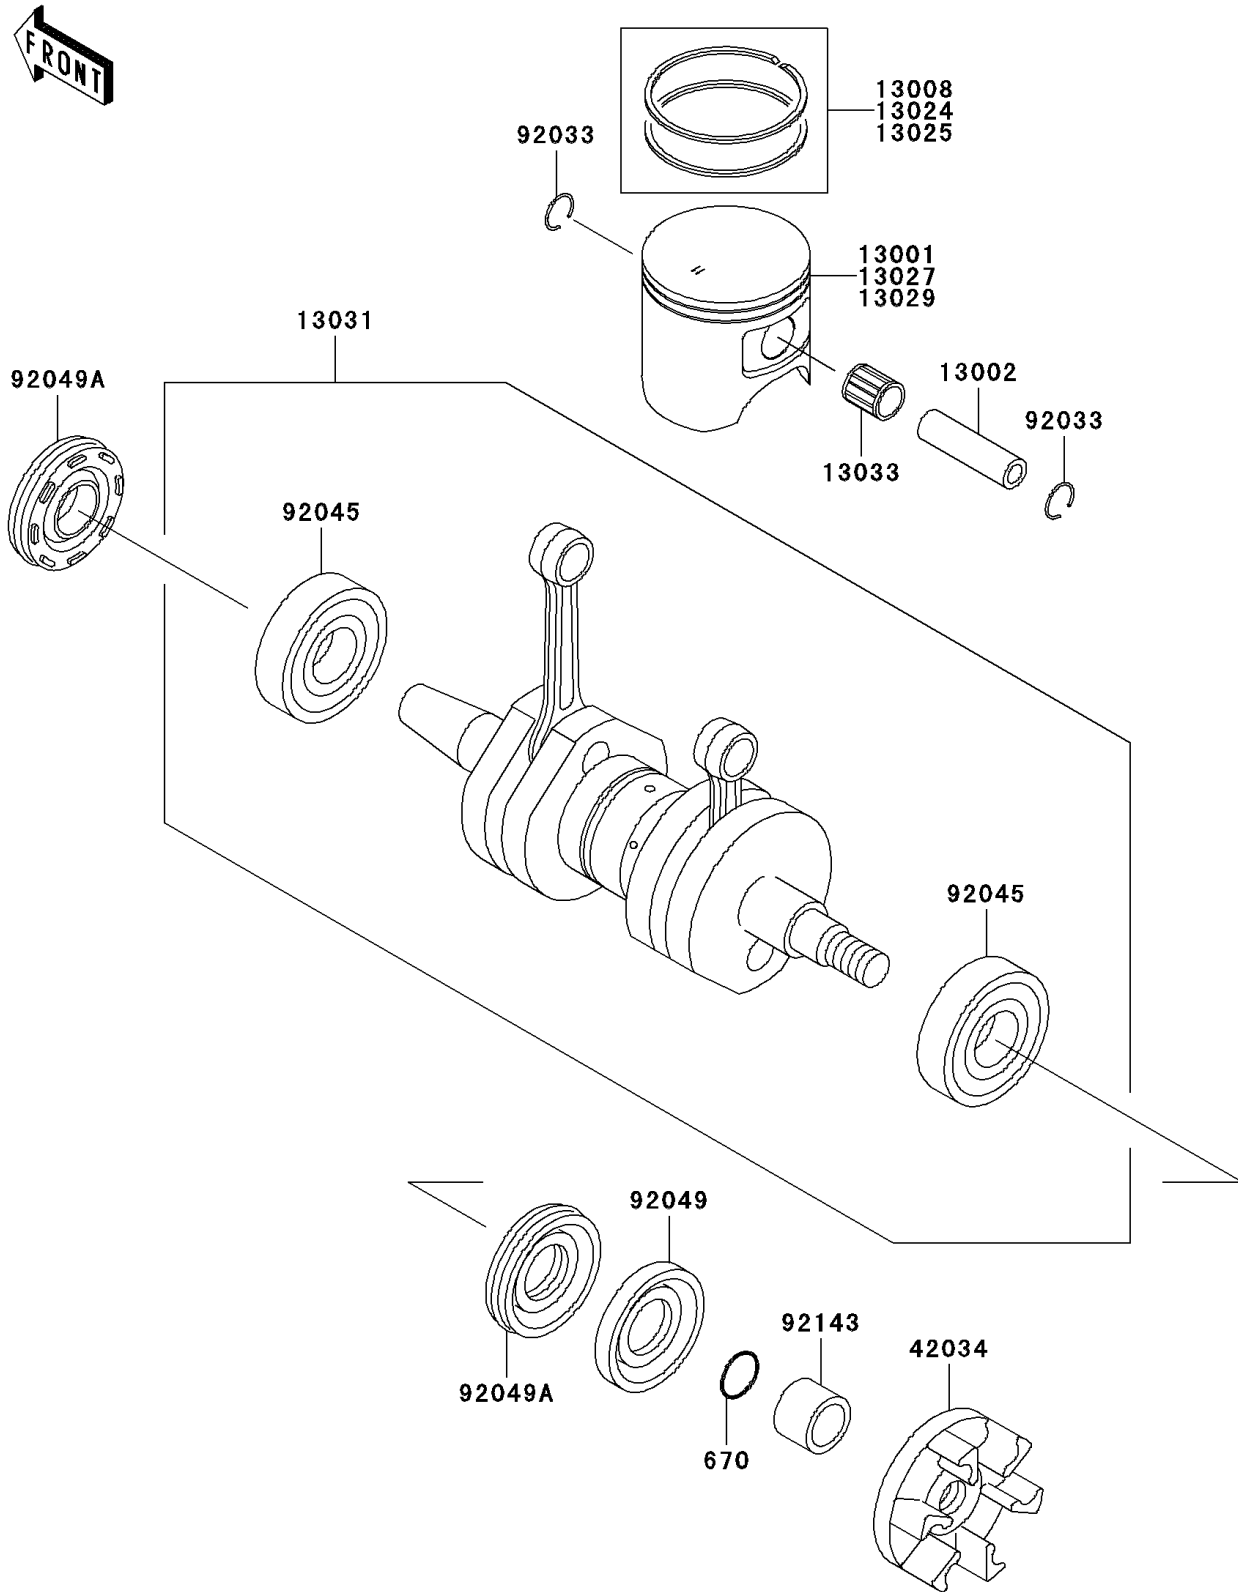

2006 JET SKI® 800 SX-R™ PARTS DIAGRAM

Crankshaft/Piston(s)

E1320

2006 JET SKI® 800 SX-R™ PARTS LIST

Crankshaft/Piston(s)

ITEM NAME	PART NUMBER	QUANTITY
O RING,16MM (Ref # 670)	670B2016	1
PISTON-ENGINE,STD (Ref # 13001)	13001-3735	1
PIN-PISTON (Ref # 13002)	13002-3706	1
RING-SET-PISTON,STD (Ref # 13008)	13008-3710	1
RING-SET-PISTON LL,O/S 0.75 (Ref # 13024)	13024-3708	1
RING-SET-PISTON L,O/S 0.50 (Ref # 13025)	13025-3708	1
PISTON-ENGINE LL,O/S 0.75 (Ref # 13027)	13027-3718	1
PISTON-ENGINE L,O/S 0.50 (Ref # 13029)	13029-3718	1
CRANKSHAFT-COMP (Ref # 13031)	13031-3730	1
BEARING-SMALL END (Ref # 13033)	13033-3703	1
COUPLING (Ref # 42034)	42034-3707	1
RING-SNAP (Ref # 92033)	92033-3721	1
BEARING-BALL (Ref # 92045)	92045-3714	1
SEAL-OIL,S30726 (Ref # 92049)	92049-3706	1
SEAL-OIL,FWJ7307210ZS (Ref # 92049A)	92049-3713	1
COLLAR (Ref # 92143)	92143-3758	1