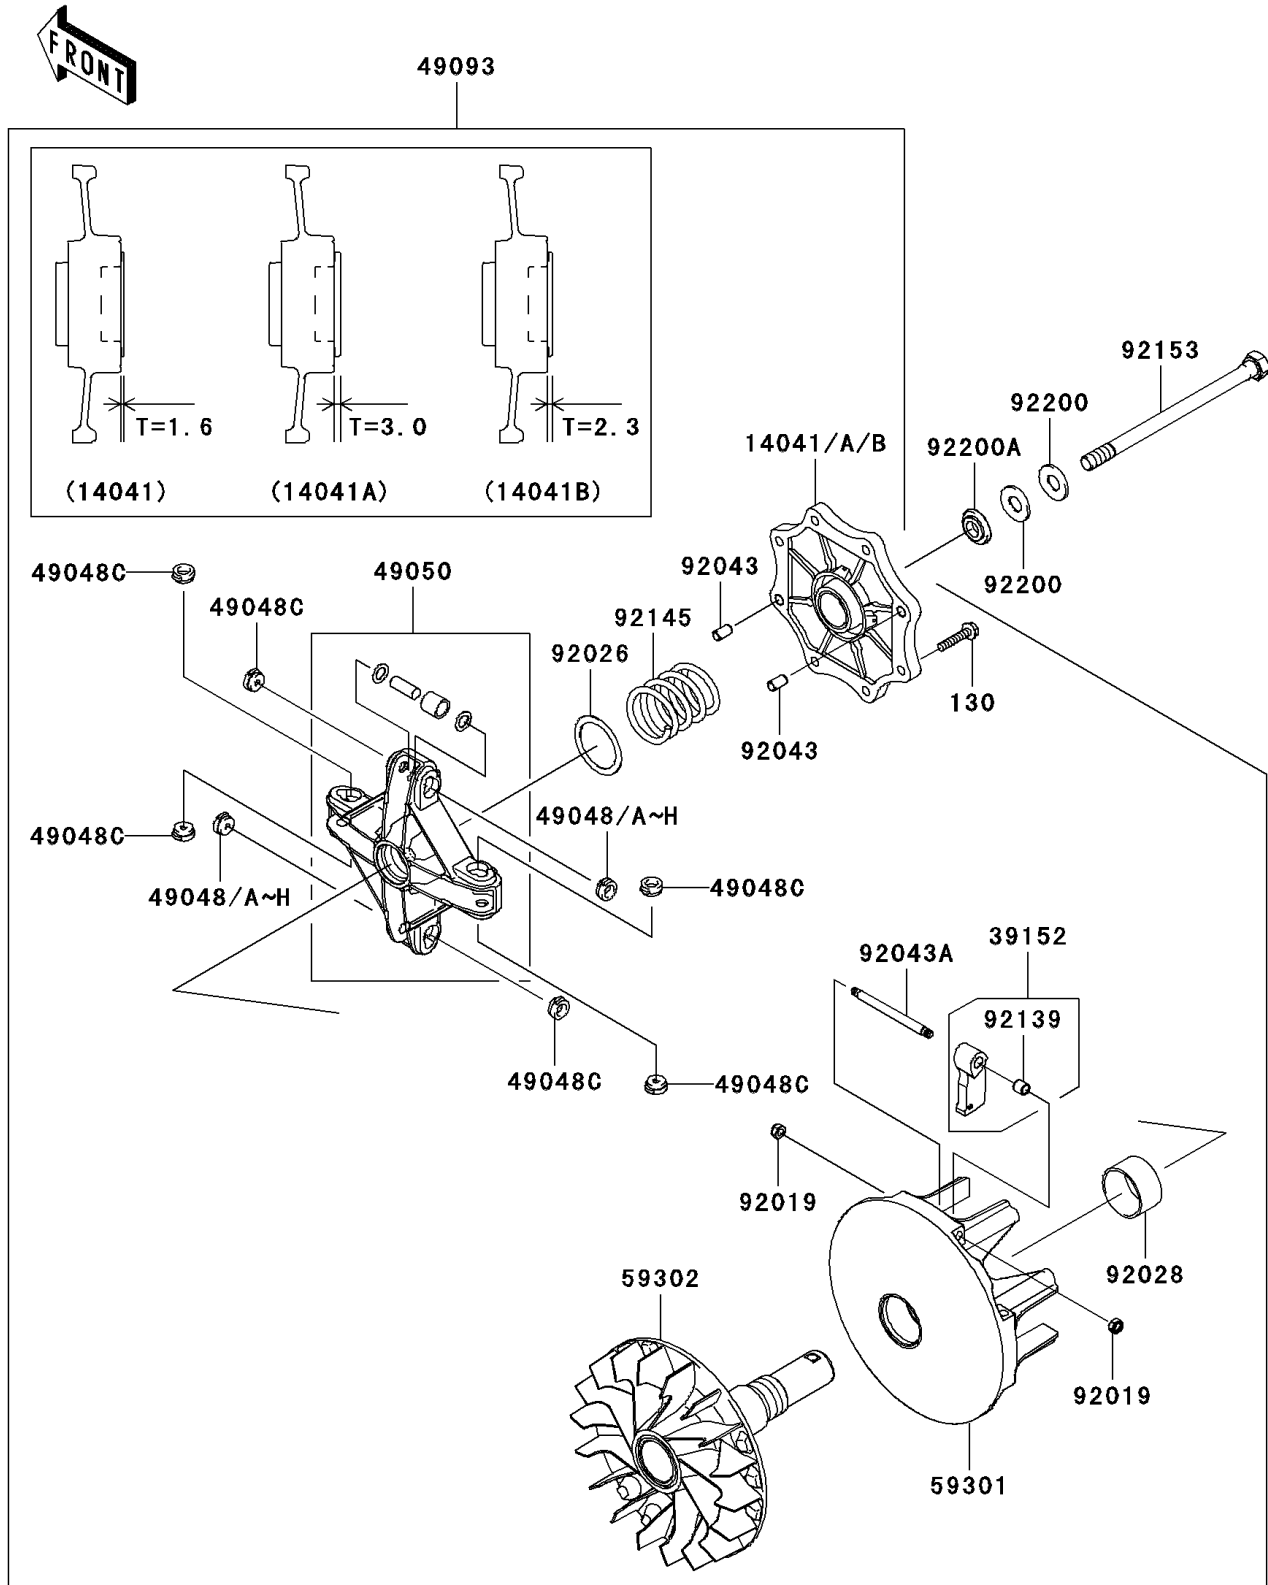

## 2008 Teryx<sup>®</sup> 750 4x4 PARTS DIAGRAM

Drive Converter

E1391

## 2008 Teryx® 750 4x4 PARTS LIST

Drive Converter

ITEM NAME	PART NUMBER	QUANTITY
BOLT-FLANGED,6X30 (Ref # 130)	130CA0630	1
COVER-COMP,RED (Ref # 14041)	14041-1159	1
COVER-COMP,BLUE (Ref # 14041A)	14041-1160	1
COVER-COMP,STD (Ref # 14041B)	14041-1161	1
WEIGHT-RAMP (Ref # 39152)	39152-0026	1
SHOE,T=7.2 (Ref # 49048)	49048-1087	1
SHOE,T=7.3 (Ref # 49048A)	49048-1088	1
SHOE,T=7.4 (Ref # 49048B)	49048-1089	1
SHOE,T=7.5 (Ref # 49048C)	49048-1090	1
SHOE,T=7.6 (Ref # 49048D)	49048-1091	1
SHOE,T=7.7 (Ref # 49048E)	49048-1092	1
SHOE,T=7.8 (Ref # 49048F)	49048-1093	1
SHOE,T=7.9 (Ref # 49048G)	49048-1094	1
SHOE,T=8.0 (Ref # 49048H)	49048-1095	1
SPIDER (Ref # 49050)	49050-0016	1
CONVERTER-ASSY-DRIVE (Ref # 49093)	49093-0020	1
SHEAVE-MOVABLE (Ref # 59301)	59301-0007	1
SHEAVE-COMP (Ref # 59302)	59302-0021	1
NUT,LOCK,6MM (Ref # 92019)	92019-008	1
SPACER,39X49.5X1.0 (Ref # 92026)	92026-1603	1
BUSHING (Ref # 92028)	92028-1975	1
PIN,6.2X8X14 (Ref # 92043)	92043-1263	1
PIN (Ref # 92043A)	92043-1688	1
BUSHING (Ref # 92139)	92139-0215	1
SPRING (Ref # 92145)	92145-1465	1
BOLT,12X180 (Ref # 92153)	92153-1726	1
WASHER,SPRING (Ref # 92200)	92200-1504	1
WASHER (Ref # 92200A)	92200-1634	1