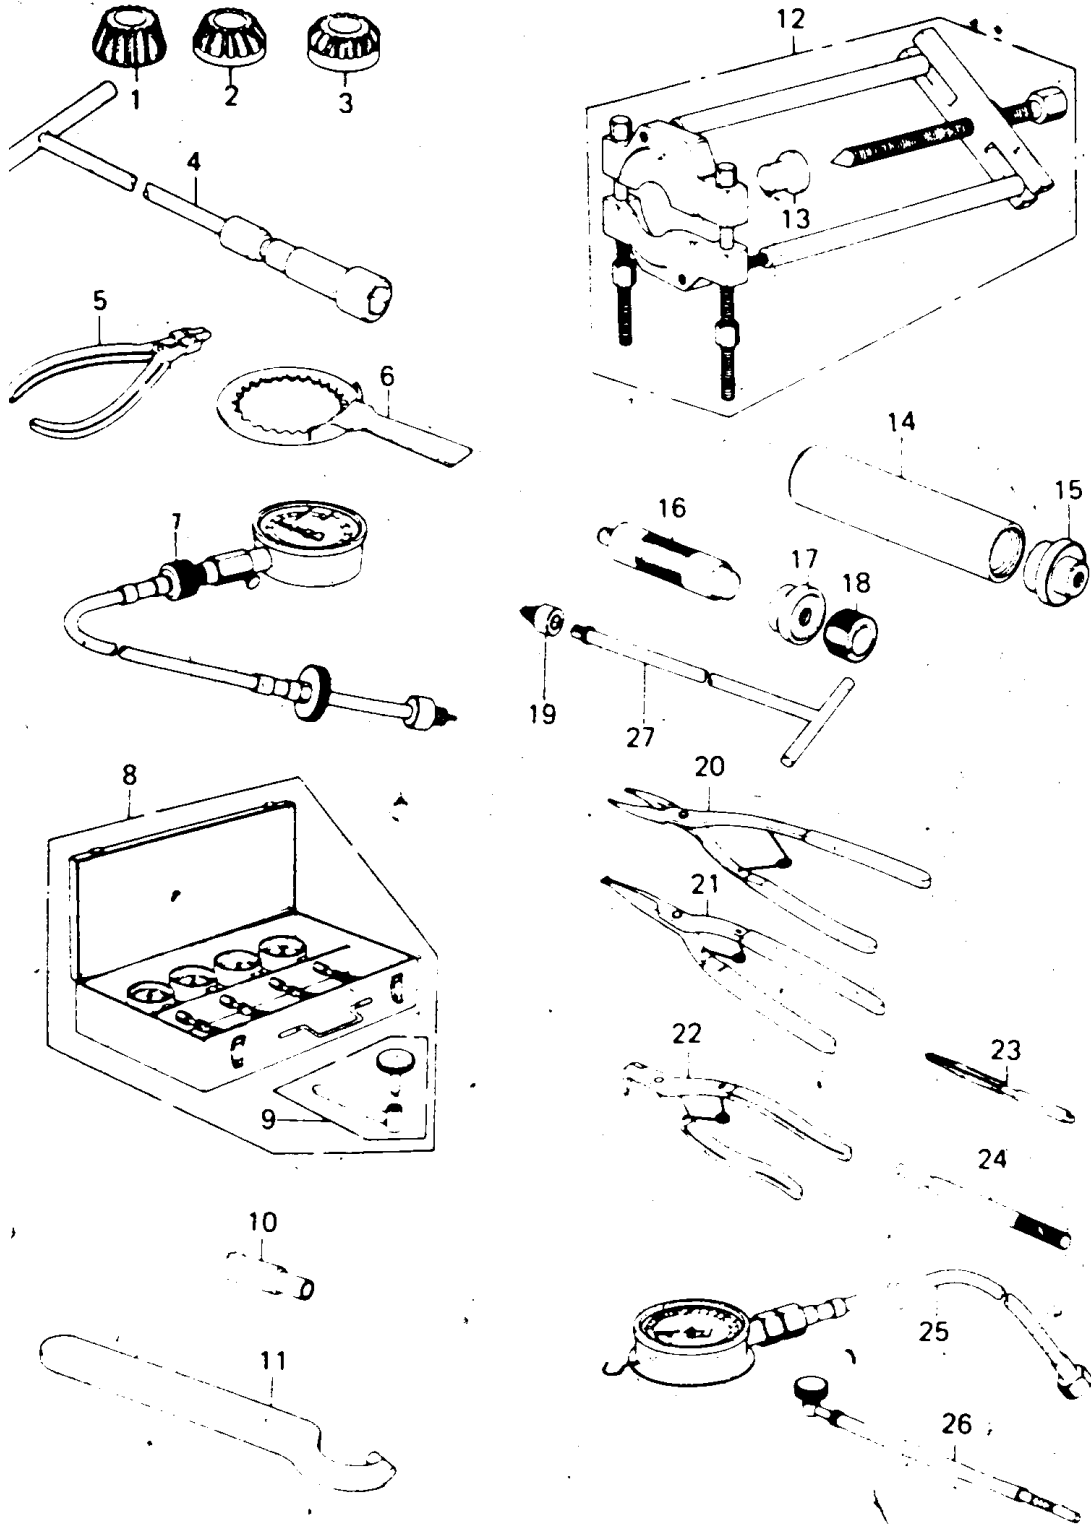

1980 650 LTD PARTS DIAGRAM

SPECIAL SERVICE TOOLS "B"

1980 650 LTD PARTS LIST

SPECIAL SERVICE TOOLS "B"

ITEM NAME	PART NUMBER	QUANTITY
*** N.L.A.*** (Canada) (Ref # 1)	57001-101	1
*** N.L.A.*** (Canada) (Ref # 2)	57001-102	1
*** N.L.A.*** (Canada) (Ref # 3)	57001-104	1
WRENCH,SPARK PLUG (Canada) (Ref # 4)	57001-110	1
PLIERS-PISTON RING (Ref # 5)	57001-115	1
57001-1243 (Canada) (Ref # 6)	57001-119	1
*** N.L.A.*** (Canada) (Ref # 7)	57001-123	1
*** N.L.A.*** (Canada) (Ref # 8)	57001-127	1
ADJUSTER,THROTTLE VALV (Ref # 9)	57001-120	1
*** N.L.A.*** (Canada) (Ref # 10)	57001-132	1
57001-1100 (Canada) (Ref # 11)	57001-134	1
PULLER,STEM BEARING (Ref # 12)	57001-135	1
ADAPTER,STEM BEARING (Ref # 13)	57001-136	1
DRIVER,STEM BEARING (Ref # 14)	57001-137	1
57001-1129 (Canada) (Ref # 15)	57001-138	1
*** N.L.A.*** (Canada) (Ref # 16)	57001-139	1
57001-1129 (Canada) (Ref # 17)	57001-140	1
*** N.L.A.*** (Canada) (Ref # 18)	57001-141	1
57001-1011 (Canada) (Ref # 19)	57001-181	1
PLIERS,CIRCLIP,INSIDE (Ref # 20)	57001-143	1
PLIERS,CIRCLIP,OUTSID (Ref # 21)	57001-144	1
PLIERS,CIRCLIP (Ref # 22)	57001-154	1
REAMER,VALVE GUIDE (Ref # 23)	57001-162	1
ARBOR,VALVE GUIDE (Ref # 24)	57001-163	1
GAUGE,OIL PRESSURE (Ref # 25)	57001-164	1
GAUGE,FUEL LEVEL (Ref # 26)	57001-208	1
HANDLE,FORK CLY HOLDR (Ref # 27)	57001-183	1