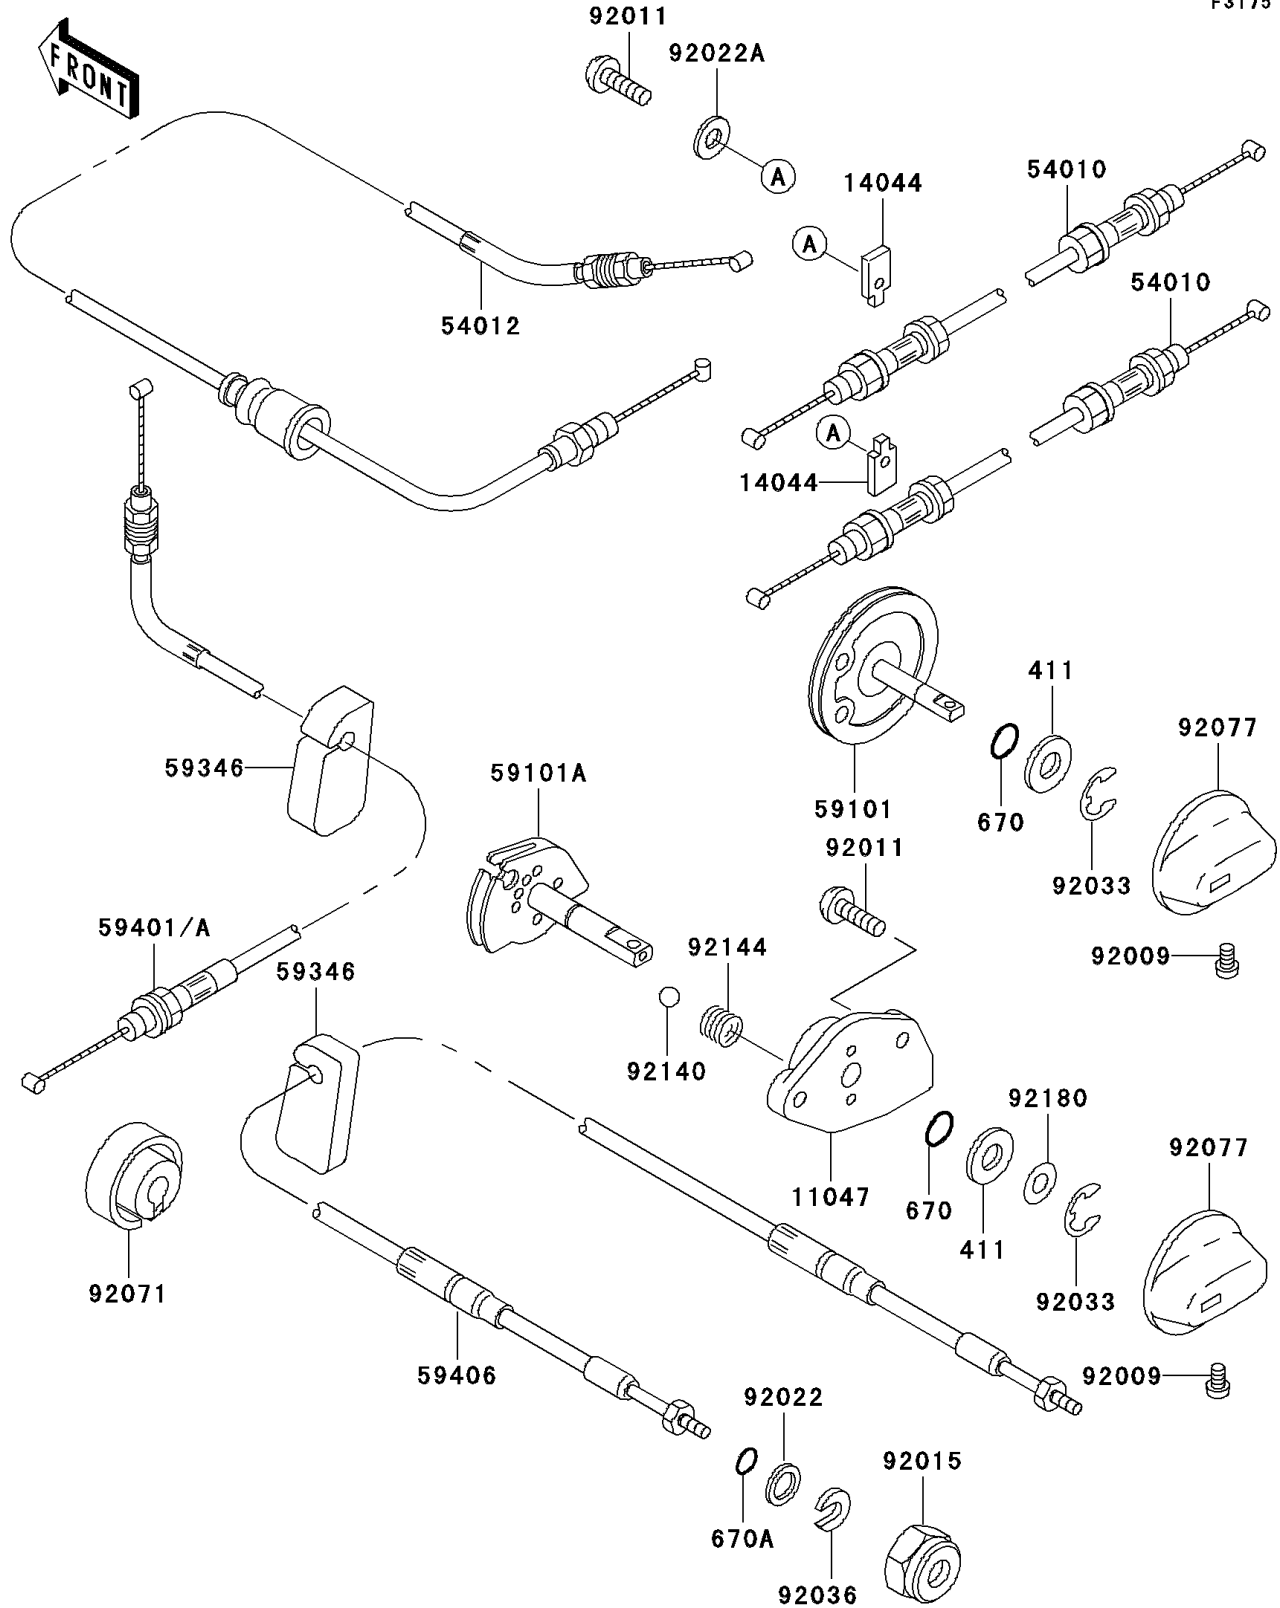

1998 JET SKI® SXi Pro PARTS DIAGRAM

Cables

F3175

1998 JET SKI® SXi Pro PARTS LIST

Cables

ITEM NAME	PART NUMBER	QUANTITY
WASHER-PLAIN,8MM (Ref # 411)	411S0800	1
O RING,8MM (Ref # 670)	670B1508	1
O RING,11MM (Ref # 670A)	670B2011	1
BRACKET,CHOKE CABLE (Ref # 11047)	11047-3746	1
HOLDER-CABLE (Ref # 14044)	14044-3715	1
CABLE,SHIFT (Ref # 54010)	54010-3706	1
CABLE-THROTTLE (Ref # 54012)	54012-3753	1
REEL,SHIFT CABLE (Ref # 59101)	59101-3709	1
REEL,CHOKE CABLE (Ref # 59101A)	59101-3711	1
DETENT (Ref # 59346)	59346-504	1
CABLE-CHOKE (Ref # 59401)	59401-3712	1
CABLE-STRG (Ref # 59406)	59406-3726	1
SCREW,4X8 (Ref # 92009)	92009-3729	1
SCREW (Ref # 92011)	92011-562	1
NUT,20MM (Ref # 92015)	92015-526	1
WASHER (Ref # 92022)	92022-535	1
WASHER (Ref # 92022A)	92022-563	1
RING-SNAP,7MM (Ref # 92033)	92033-3704	1
RING-SNAP (Ref # 92036)	92036-501	1
GROMMET (Ref # 92071)	92071-3774	1
KNOB,CABLE (Ref # 92077)	92077-3716	1
BALL,3MM (Ref # 92140)	92140-3702	1
SPRING (Ref # 92144)	92144-3712	1
SHIM,8.5X18X0.15 (Ref # 92180)	92180-3702	1