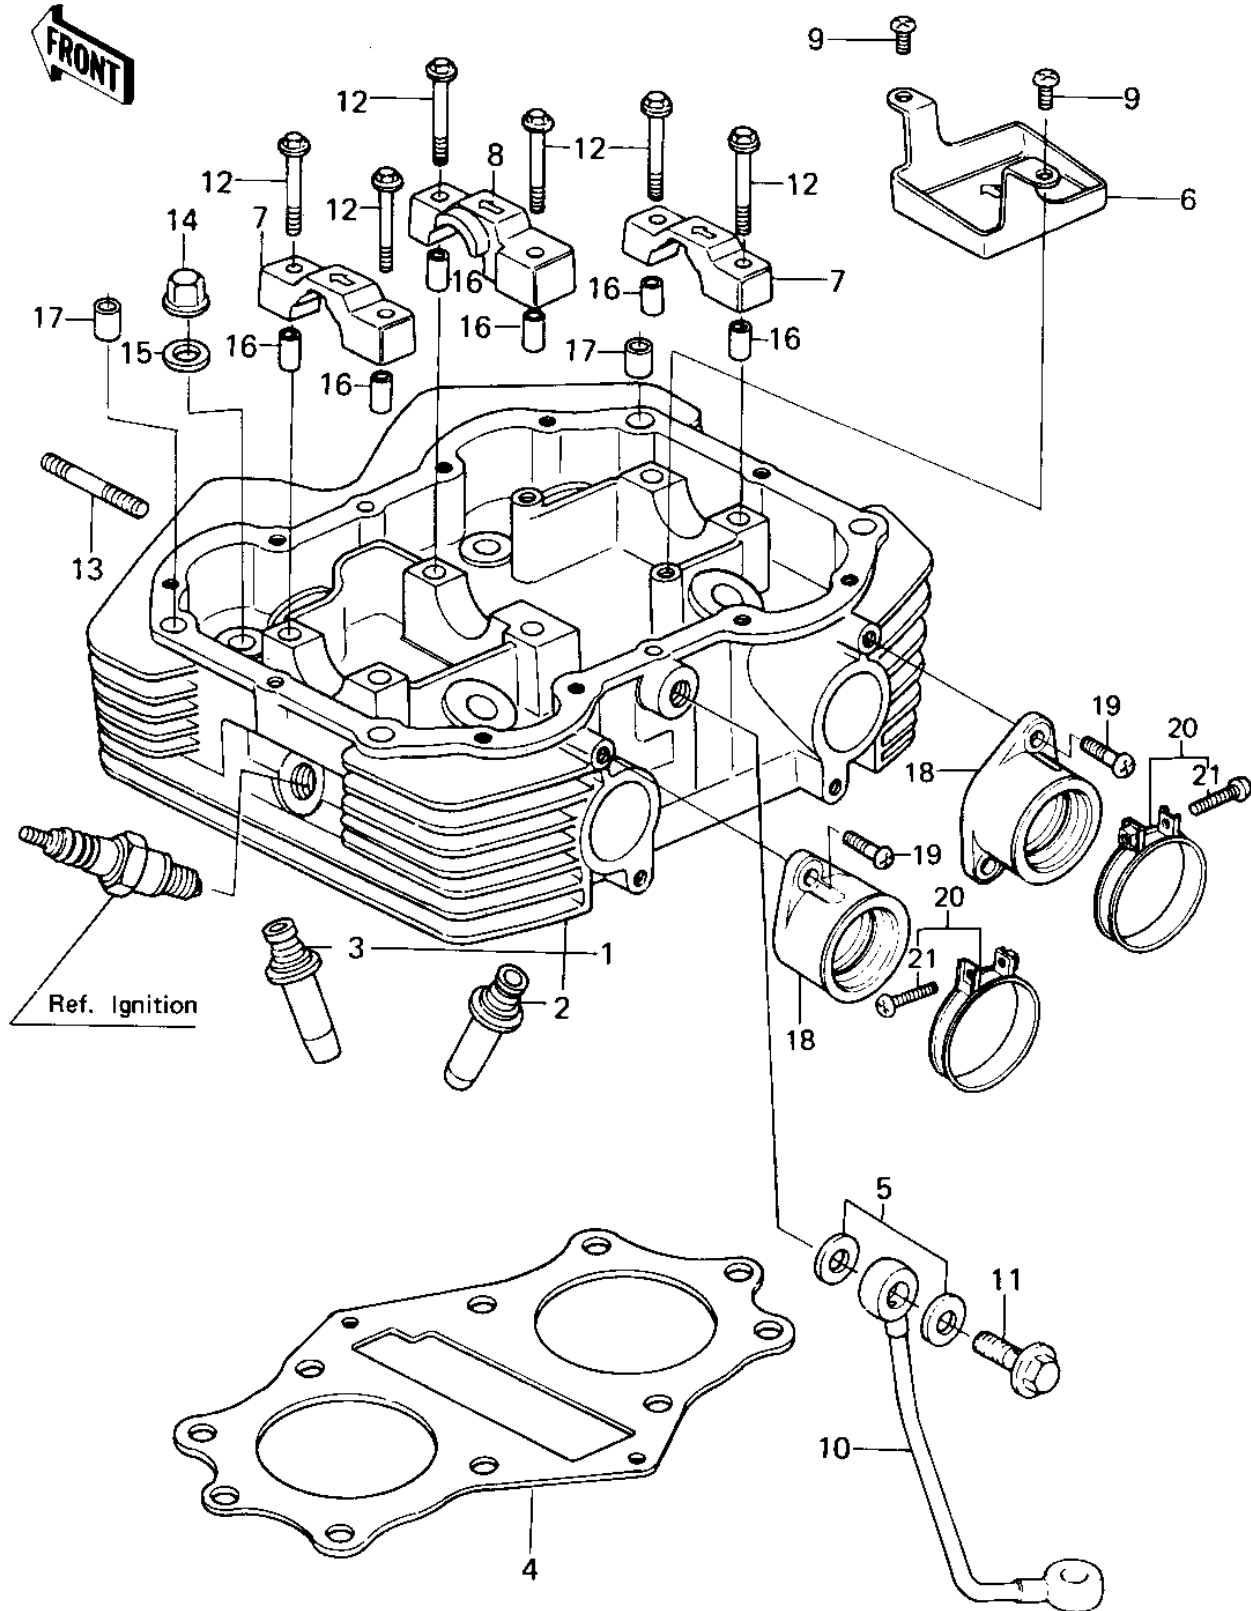

1981 KZ440 Standard PARTS DIAGRAM

CYLINDER HEAD ('80 B1)

1981 KZ440 Standard PARTS LIST

CYLINDER HEAD ('80 B1)

| ITEM NAME | PART NUMBER | QUANTITY |
|-----------|-------------|----------|
|-----------|-------------|----------|