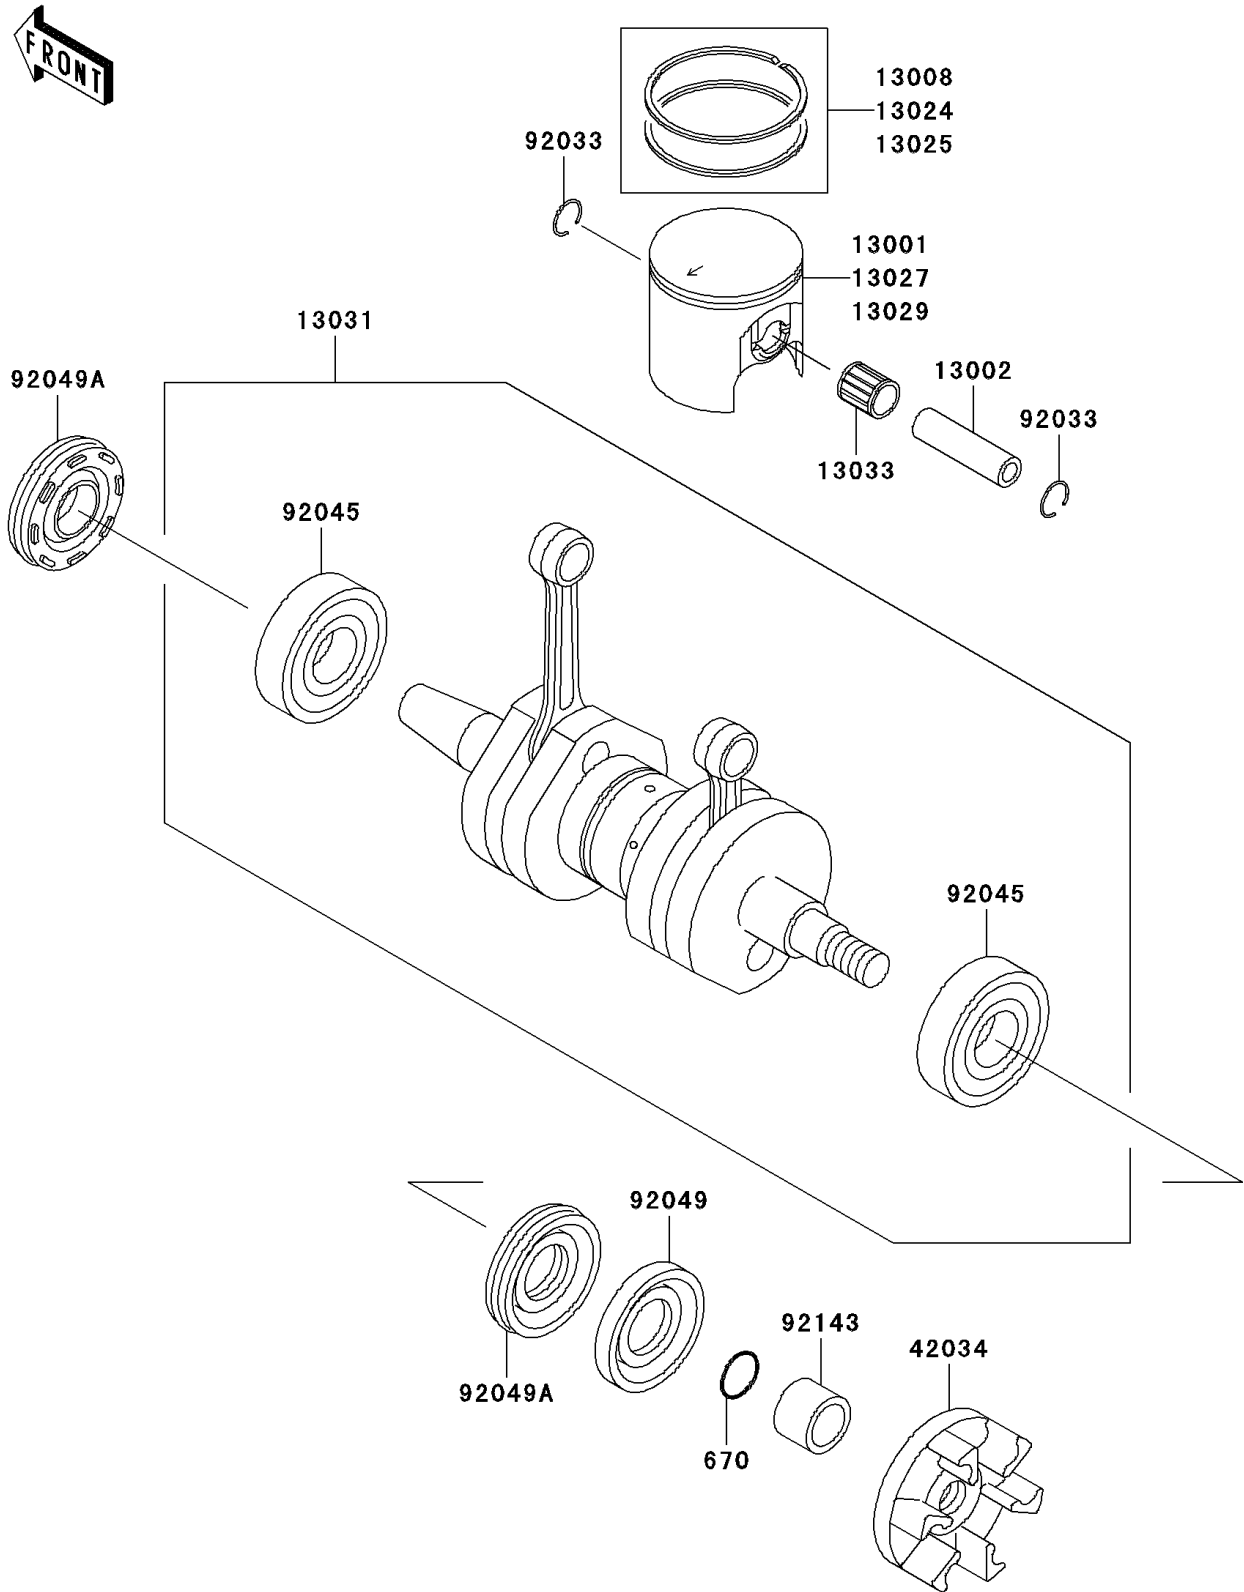

1998 JET SKI® SXi Pro PARTS DIAGRAM

Crankshaft/Piston(s)

E1320

1998 JET SKI® SXi Pro PARTS LIST

Crankshaft/Piston(s)

ITEM NAME	PART NUMBER	QUANTITY
O RING,16MM (Ref # 670)	670B2016	1
PISTON-ENGINE,STD (Ref # 13001)	13001-3719	1
PIN-PISTON (Ref # 13002)	13002-3706	1
RING-SET-PISTON,STD (Ref # 13008)	13008-3708	1
RING-SET-PISTON LL,O/S 1.00 (Ref # 13024)	13024-3706	1
RING-SET-PISTON L,O/S 0.50 (Ref # 13025)	13025-3706	1
PISTON-ENGINE LL,O/S 1.00 (Ref # 13027)	13027-3711	1
PISTON-ENGINE L,O/S 0.50 (Ref # 13029)	13029-3711	1
CRANKSHAFT-COMP (Ref # 13031)	13031-3730	1
BEARING-SMALL END (Ref # 13033)	13033-3703	1
COUPLING (Ref # 42034)	42034-3707	1
RING-SNAP (Ref # 92033)	92033-3721	1
BEARING-BALL (Ref # 92045)	92045-3714	1
SEAL-OIL,S30726 (Ref # 92049)	92049-3706	1
SEAL-OIL,FWJ7307210ZS (Ref # 92049A)	92049-3713	1
COLLAR (Ref # 92143)	92143-3758	1