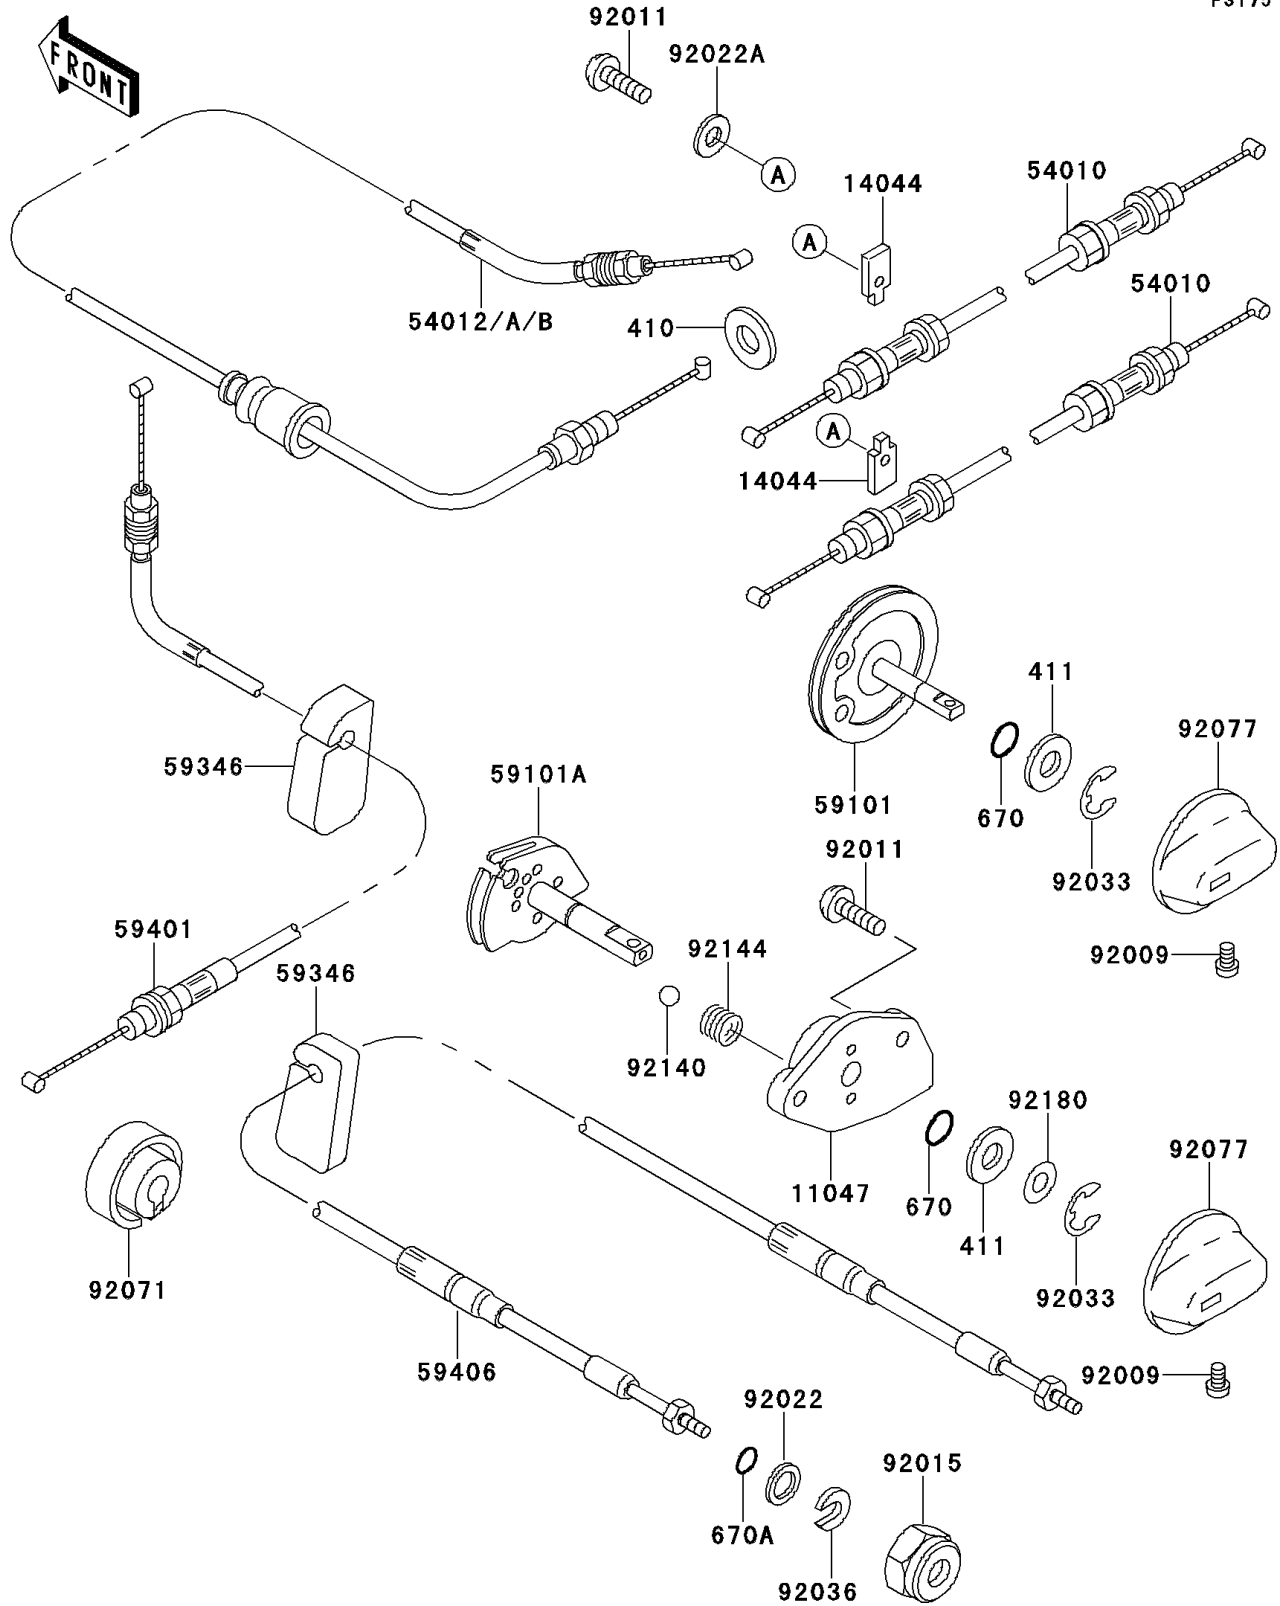

## 1995 JET SKI® 750 SXi PARTS DIAGRAM

Cables

F3175

## 1995 JET SKI® 750 SXi PARTS LIST

### Cables

ITEM NAME	PART NUMBER	QUANTITY
W-PLAIN-S,10MM (Ref # 410)	410S1000	1
WASHER-PLAIN,8MM (Ref # 411)	411S0800	1
O RING,8MM (Ref # 670)	670B1508	1
O RING,11MM (Ref # 670A)	670B2011	1
BRACKET,CHOKE CABLE (Ref # 11047)	11047-3746	1
HOLDER-CABLE (Ref # 14044)	14044-3715	1
CABLE,SHIFT (Ref # 54010)	54010-3706	1
CABLE-THROTTLE (Ref # 54012)	54012-3743	1
REEL,SHIFT CABLE (Ref # 59101)	59101-3709	1
REEL,CHOKE CABLE (Ref # 59101A)	59101-3711	1
DETENT (Ref # 59346)	59346-504	1
CABLE-CHOKE (Ref # 59401)	59401-3712	1
CABLE-STRG (Ref # 59406)	59406-3726	1
SCREW,4X8 (Ref # 92009)	92009-3729	1
SCREW (Ref # 92011)	92011-562	1
NUT,20MM (Ref # 92015)	92015-526	1
WASHER (Ref # 92022)	92022-535	1
WASHER (Ref # 92022A)	92022-563	1
RING-SNAP,7MM (Ref # 92033)	92033-3704	1
RING-SNAP (Ref # 92036)	92036-501	1
GROMMET (Ref # 92071)	92071-3774	1
KNOB,CABLE (Ref # 92077)	92077-3716	1
BALL,3MM (Ref # 92140)	92140-3702	1
SPRING (Ref # 92144)	92144-3712	1
SHIM,8.5X18X0.15 (Ref # 92180)	92180-3702	1