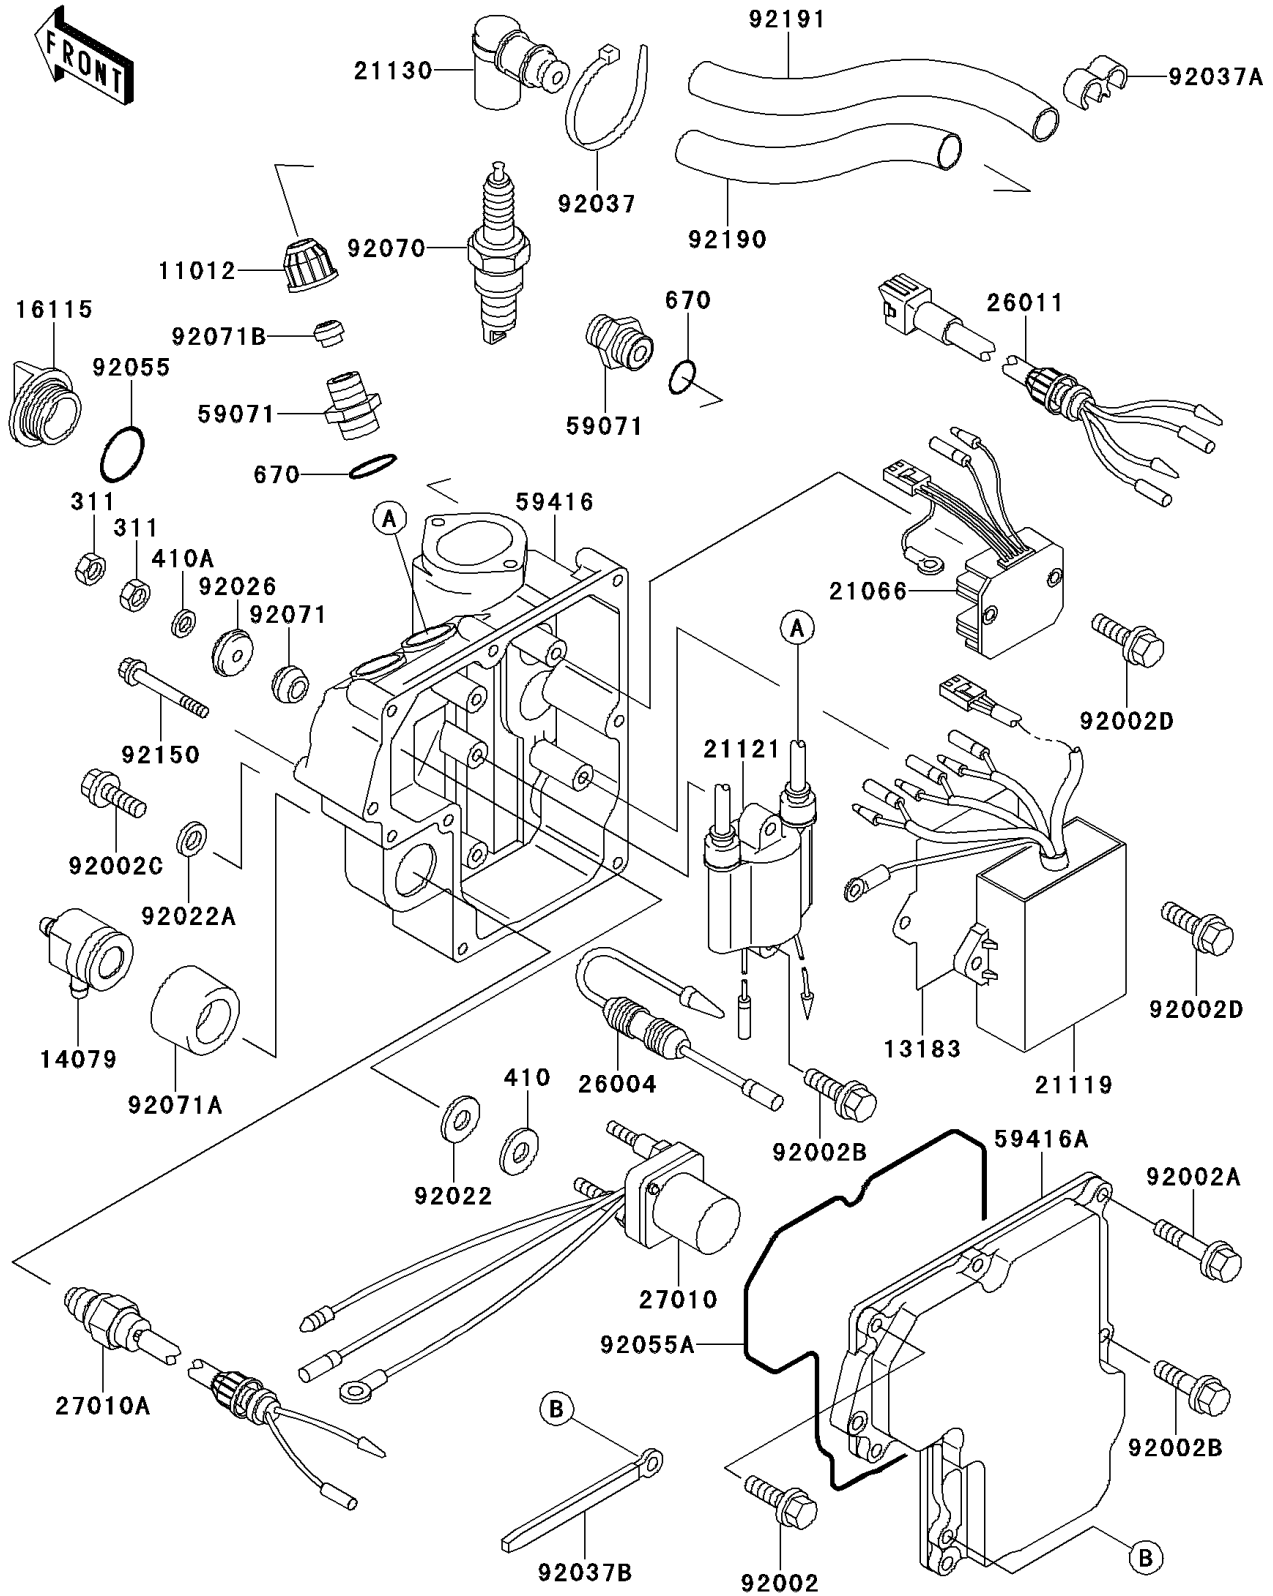

## 1995 JET SKI® 750 SXi PARTS DIAGRAM

Ignition System

E1830

## 1995 JET SKI® 750 SXi PARTS LIST

### Ignition System

ITEM NAME	PART NUMBER	QUANTITY
NUT-HEX,6MM (Ref # 311)	311R0600	1
WASHER-PLAIN-SMALL,10MM (Ref # 410)	410B1000	1
WASHER-PLAIN-SMALL,6MM (Ref # 410A)	410S0600	1
O RING,16MM (Ref # 670)	670B2016	1
CAP (Ref # 11012)	11012-3005	1
PLATE (Ref # 13183)	13183-3811	1
HOLDER-ASSY (Ref # 14079)	14079-3712	1
CAP-OIL FILLER (Ref # 16115)	16115-1009	1
REGULATOR-VOLTAGE (Ref # 21066)	21066-3709	1
IGNITER (Ref # 21119)	21119-3738	1
COIL-IGNITION (Ref # 21121)	21121-3712	1
CAP-SPARK PLUG (Ref # 21130)	21130-3706	1
FUSE-ASSY (Ref # 26004)	26004-3712	1
WIRE-LEAD (Ref # 26011)	26011-3792	1
SWITCH,STARTER RELAY (Ref # 27010)	27010-3724	1
SWITCH,WATER SENSOR (Ref # 27010A)	27010-3725	1
JOINT (Ref # 59071)	59071-3001	1
CASE-ELECTRIC (Ref # 59416)	59416-3725	1
CASE-ELECTRIC (Ref # 59416A)	59416-3726	1
BOLT,6X25 (Ref # 92002)	92002-3714	1
BOLT,6X40 (Ref # 92002A)	92002-3716	1
BOLT,6X30 (Ref # 92002B)	92002-3726	1
BOLT,6X16 (Ref # 92002C)	92002-3728	1
BOLT,6X20 (Ref # 92002D)	92002-3755	1
WASHER (Ref # 92022)	92022-3035	1
WASHER (Ref # 92022A)	92022-567	1
SPACER (Ref # 92026)	92026-3703	1
CLAMP (Ref # 92037)	92037-1173	1
CLAMP,HOSE (Ref # 92037A)	92037-1603	1

## 1995 JET SKI® 750 SXi PARTS LIST

Ignition System

ITEM NAME	PART NUMBER	QUANTITY
CLAMP,L=100 (Ref # 92037B)	92037-3736	1
RING-O,31.5X2.6 (Ref # 92055)	92055-049	1
RING-O,ELECTRIC CASE (Ref # 92055A)	92055-3731	1
PLUG-SPARK,BR8ES(NGK),SOLID (Ref # 92070)	92070-2078	1
GROMMET (Ref # 92071)	92071-3004	1
GROMMET (Ref # 92071A)	92071-3782	1
GROMMET (Ref # 92071B)	92071-527	1
BOLT,6X85 (Ref # 92150)	92150-3763	1
TUBE,8X10X175 (Ref # 92190)	92190-3961	1
TUBE,8X10X265 (Ref # 92191)	92191-3706	1