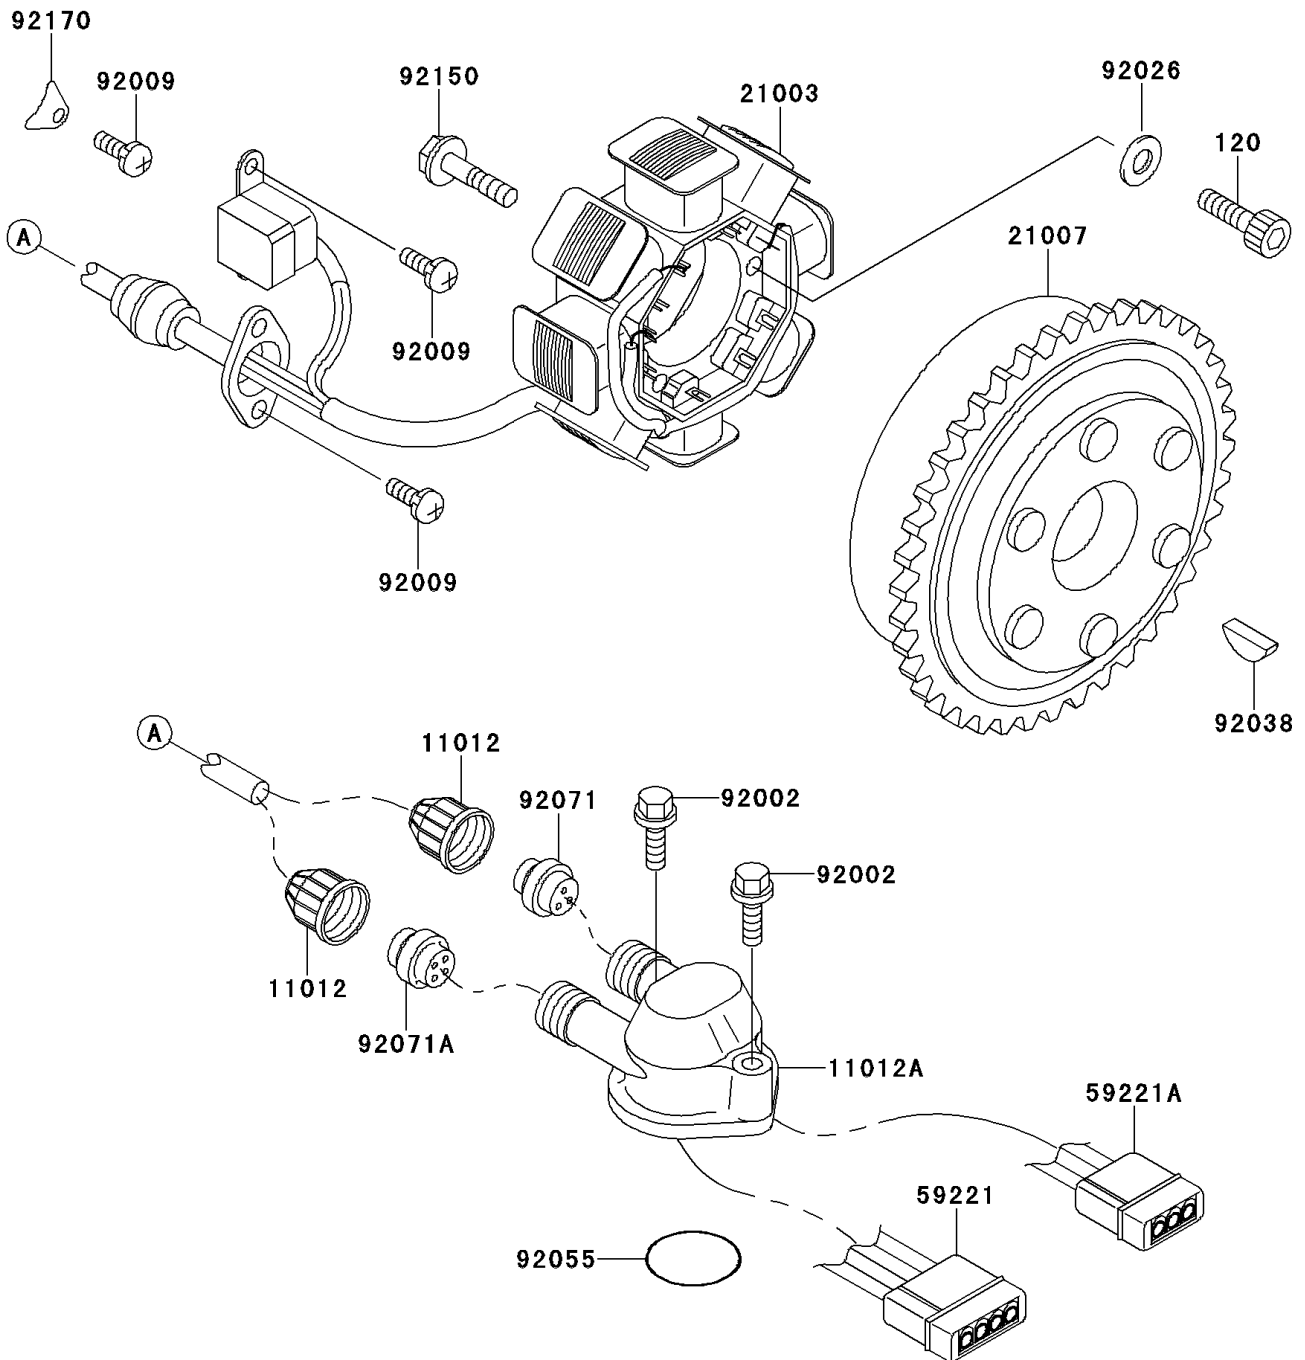

1995 JET SKI® 750 SXi PARTS DIAGRAM

Generator

E1810

1995 JET SKI® 750 SXi PARTS LIST

Generator

ITEM NAME	PART NUMBER	QUANTITY
BOLT-SOCKET,6X30 (Ref # 120)	120P0630	1
CAP (Ref # 11012)	11012-3005	1
CAP,ELECTRIC CASE (Ref # 11012A)	11012-3761	1
STATOR (Ref # 21003)	21003-3732	1
ROTOR,MAGNETO (Ref # 21007)	21007-3713	1
CONNECTOR-CORD (Ref # 59221)	59221-3701	1
CONNECTOR-CORD (Ref # 59221A)	59221-3703	1
BOLT,6X35 (Ref # 92002)	92002-3715	1
SCREW,5X12 (Ref # 92009)	92009-1296	1
SPACER,6.3X12X1.0 (Ref # 92026)	92026-094	1
KEY,WOODRUFF (Ref # 92038)	92038-001	1
RING-O (Ref # 92055)	92055-3706	1
GROMMET (Ref # 92071)	92071-3784	1
GROMMET (Ref # 92071A)	92071-3786	1
BOLT (Ref # 92150)	92150-3843	1
CLAMP,HARNEES (Ref # 92170)	92170-3728	1