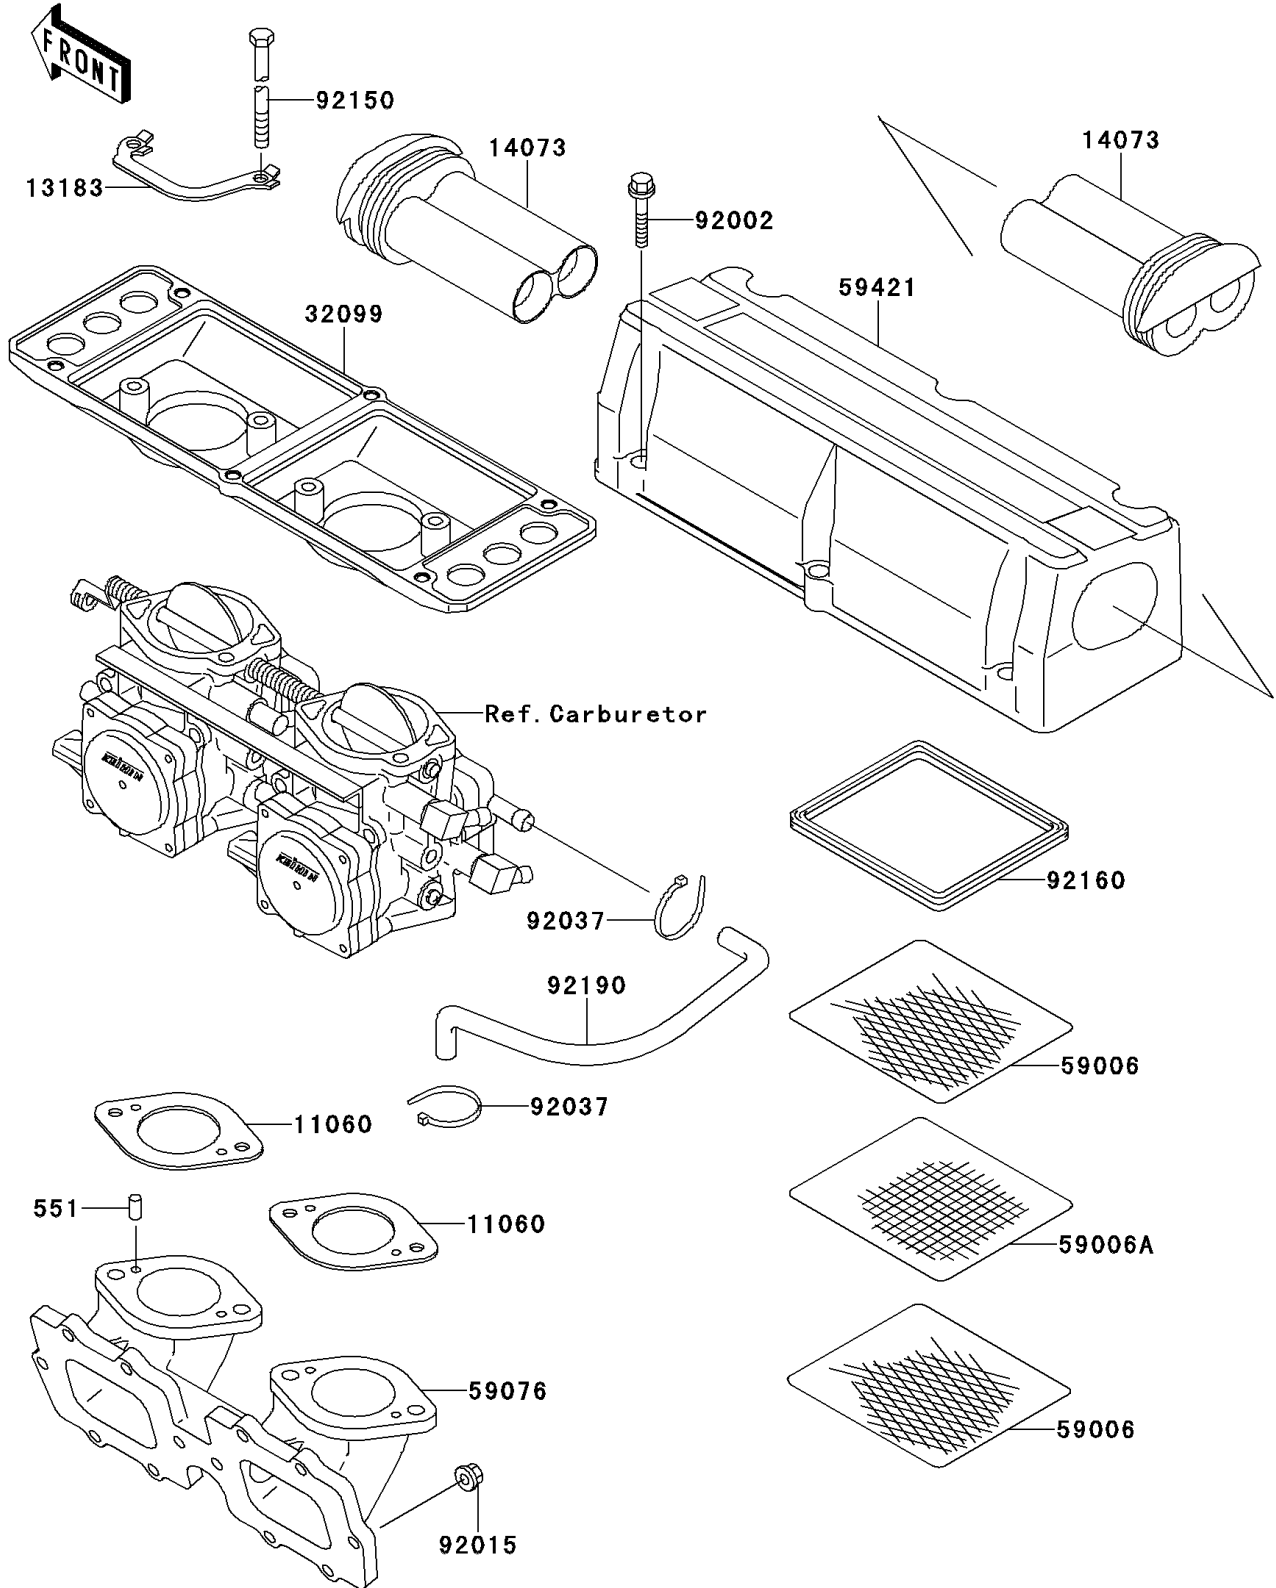

1995 JET SKI® 750 SXi PARTS DIAGRAM

Flame Arrester(JS750-B1)

E1614

1995 JET SKI® 750 SXi PARTS LIST

Flame Arrester(JS750-B1)

ITEM NAME	PART NUMBER	QUANTITY
PIN-DOWEL (Ref # 551)	551R0408	1
GASKET (Ref # 11060)	11060-3758	1
PLATE (Ref # 13183)	13183-3726	1
DUCT (Ref # 14073)	14073-3733	1
CASE (Ref # 32099)	32099-3770	1
ARRESTER-FLAME (Ref # 59006)	59006-3707	1
ARRESTER-FLAME (Ref # 59006A)	59006-3708	1
MANIFOLD-INTAKE (Ref # 59076)	59076-3718	1
COVER-INTAKE (Ref # 59421)	59421-3719	1
BOLT,6X30 (Ref # 92002)	92002-3726	1
NUT,6MM (Ref # 92015)	92015-3767	1
CLAMP (Ref # 92037)	92037-1173	1
BOLT,6X125 (Ref # 92150)	92150-3784	1
DAMPER (Ref # 92160)	92160-3704	1
TUBE (Ref # 92190)	92190-3965	1