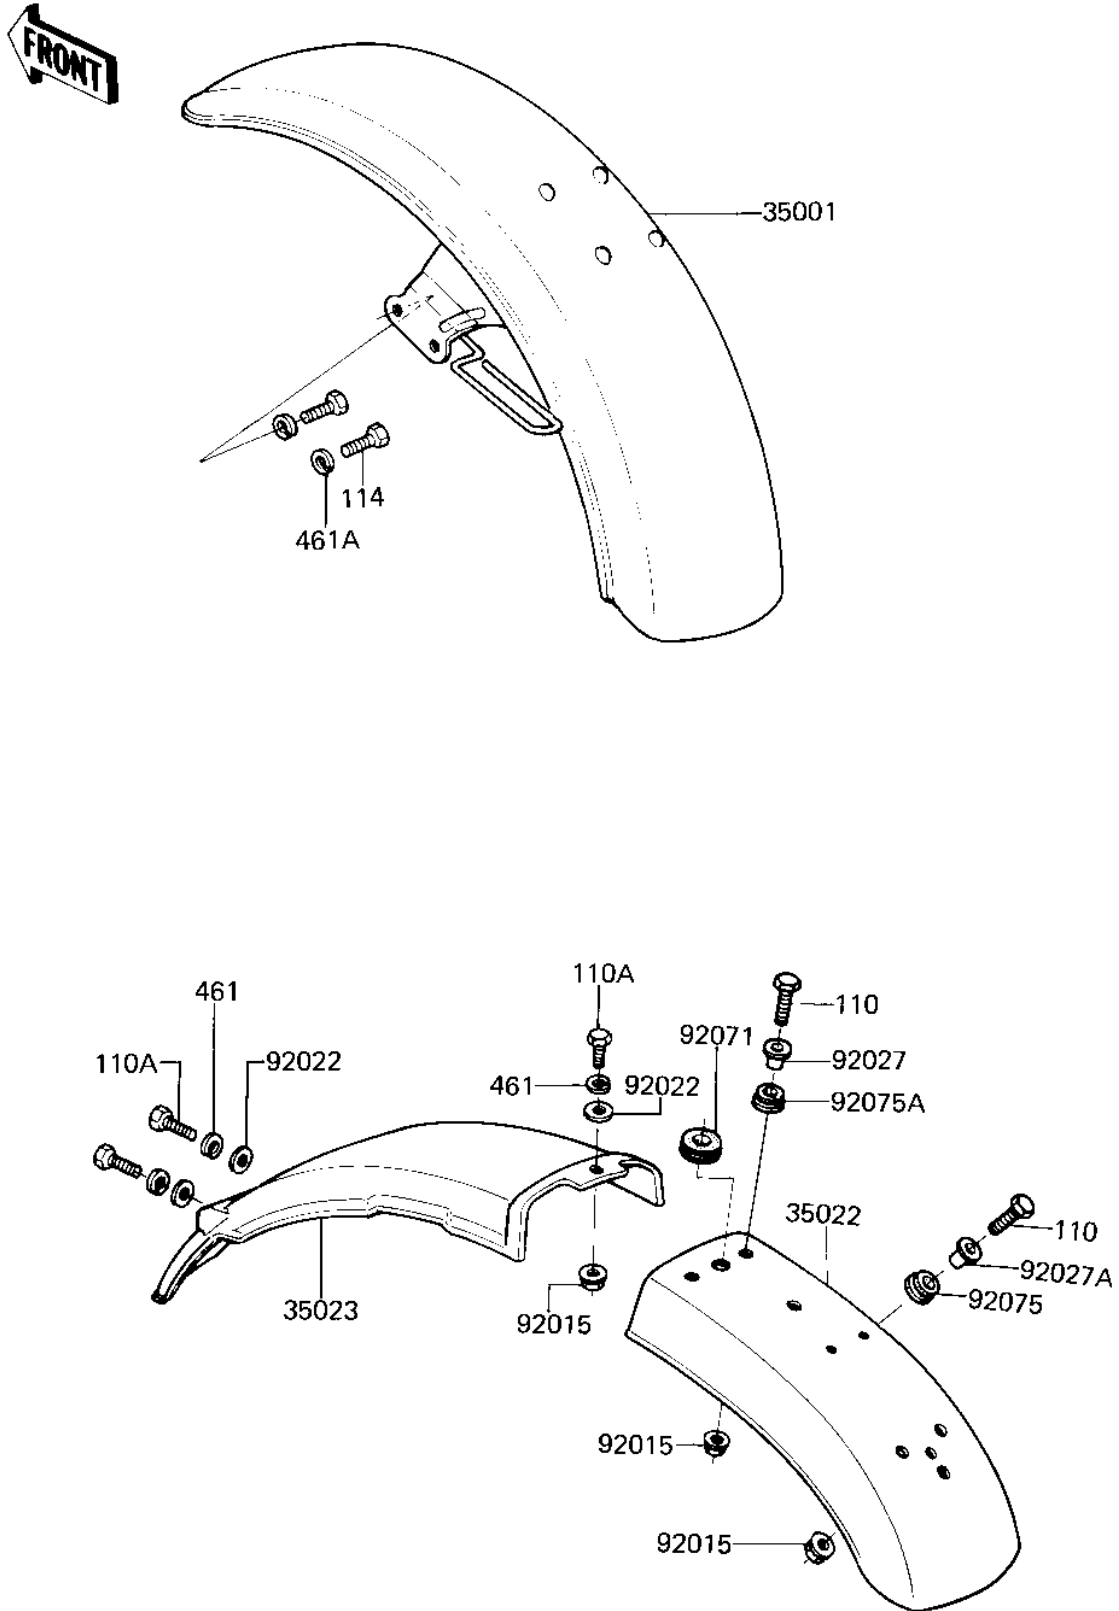

1981 KZ250 PARTS DIAGRAM

FENDERS ('81 D2)

1981 KZ250 PARTS LIST

FENDERS ('81 D2)

ITEM NAME	PART NUMBER	QUANTITY
FENDER-FR (Ref # 35001)	35001-1026	1
FENDER-RR (Ref # 35022)	35022-1051	1
FENDER-RR (Ref # 35023)	35023-1041	1
NUT-6MM (Ref # 92015)	92015-1078	1
WASHER 6.5X20X1.6T (Ref # 92022)	92022-125	1
COLLAR (Ref # 92027)	92027-194	1
COLLAR (Ref # 92027A)	92027-251	1
GROMMET,HARNESS (Ref # 92071)	92071-099	1
DAMPER RUBBER,RR FENR (Ref # 92075)	92075-209	1
DAMPER RUBBER (Ref # 92075A)	92075-277	1
BOLT 6X22 (Ref # 110)	112B0622	1
BOLT-UPSET,6X16 (Ref # 110A)	112G0616	1
BOLT-SMALL-UPSET,8X16 (Ref # 114)	115G0816	1
WASHER SPRING 6MM (Ref # 461)	461F0600	1
WASHER SPRING 8MM (Ref # 461A)	461F0800	1