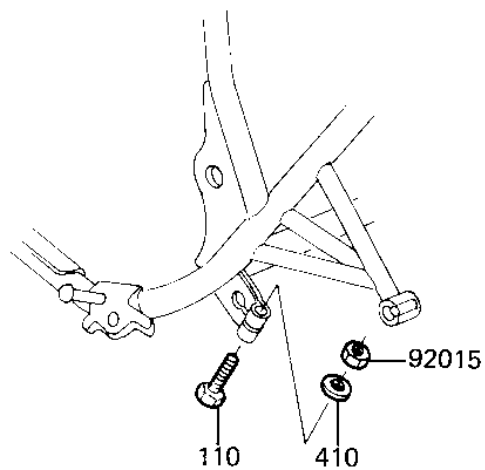

## 1981 KZ250 PARTS DIAGRAM

STANDS ('81 D2)

F2190-0004

## 1981 KZ250 PARTS LIST

STANDS ('81 D2)

ITEM NAME	PART NUMBER	QUANTITY
STAND-MAIN (Ref # 34011)	34011-1024	1
SHAFT MAIN STAND (Ref # 34019)	34019-011	1
STAND-SIDE (Ref # 34024)	34024-1039	1
BOLT, SIDE STAND FIT (Ref # 92001)	92003-157	1
NUT (Ref # 92015)	92019-008	1
NUT,LOCK,10MM (Ref # 92015A)	92019-021	1
SPRING,MAIN STAND (Ref # 92081)	34023-016	1
SPRING,SIDE STAND (Ref # 92081A)	34025-005	1
BOLT 6X35 (Ref # 110)	110R0635	1
WASHER PLAIN 6MM (Ref # 410)	410B0600	1
PIN COTTER 3.0X30 (Ref # 550)	550D3030	1