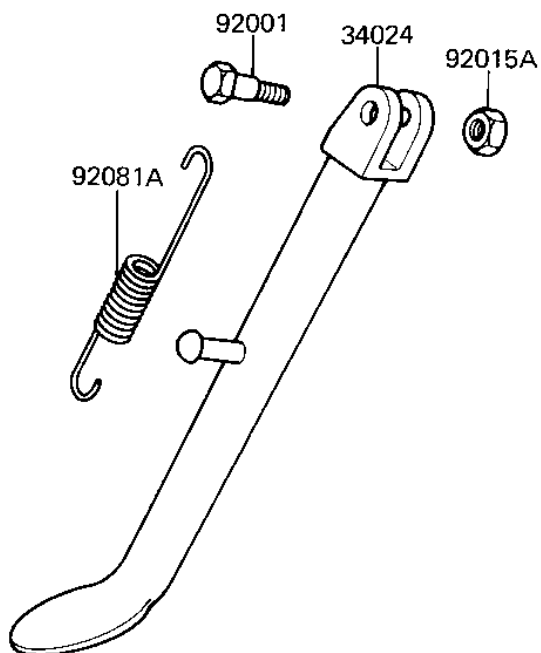

## 1981 KZ250 PARTS DIAGRAM

STANDS ('81 D2)

F2190-0004

## 1981 KZ250 PARTS LIST

STANDS ('81 D2)

ITEM NAME	PART NUMBER	QUANTITY
STAND-MAIN (Ref # 34011)	34011-1024	1
SHAFT MAIN STAND (Ref # 34019)	34019-011	1
STAND-SIDE (Ref # 34024)	34024-1039	1
BOLT, SIDE STAND FIT (Ref # 92001)	92003-157	1
NUT (Ref # 92015)	92019-008	1
NUT,LOCK,10MM (Ref # 92015A)	92019-021	1
SPRING,MAIN STAND (Ref # 92081)	34023-016	1
SPRING,SIDE STAND (Ref # 92081A)	34025-005	1
BOLT 6X35 (Ref # 110)	110R0635	1
WASHER PLAIN 6MM (Ref # 410)	410B0600	1
PIN COTTER 3.0X30 (Ref # 550)	550D3030	1