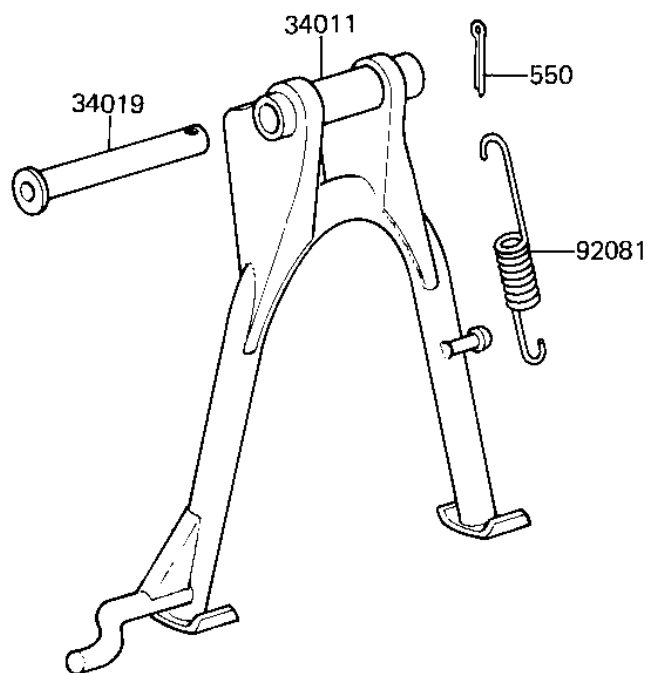

## 1981 KZ250 PARTS DIAGRAM

STANDS ('81 D2)

F2190-0004

## 1981 KZ250 PARTS LIST

STANDS ('81 D2)

ITEM NAME	PART NUMBER	QUANTITY
STAND-MAIN (Ref # 34011)	34011-1024	1
SHAFT MAIN STAND (Ref # 34019)	34019-011	1
STAND-SIDE (Ref # 34024)	34024-1039	1
BOLT, SIDE STAND FIT (Ref # 92001)	92003-157	1
NUT (Ref # 92015)	92019-008	1
NUT,LOCK,10MM (Ref # 92015A)	92019-021	1
SPRING,MAIN STAND (Ref # 92081)	34023-016	1
SPRING,SIDE STAND (Ref # 92081A)	34025-005	1
BOLT 6X35 (Ref # 110)	110R0635	1
WASHER PLAIN 6MM (Ref # 410)	410B0600	1
PIN COTTER 3.0X30 (Ref # 550)	550D3030	1