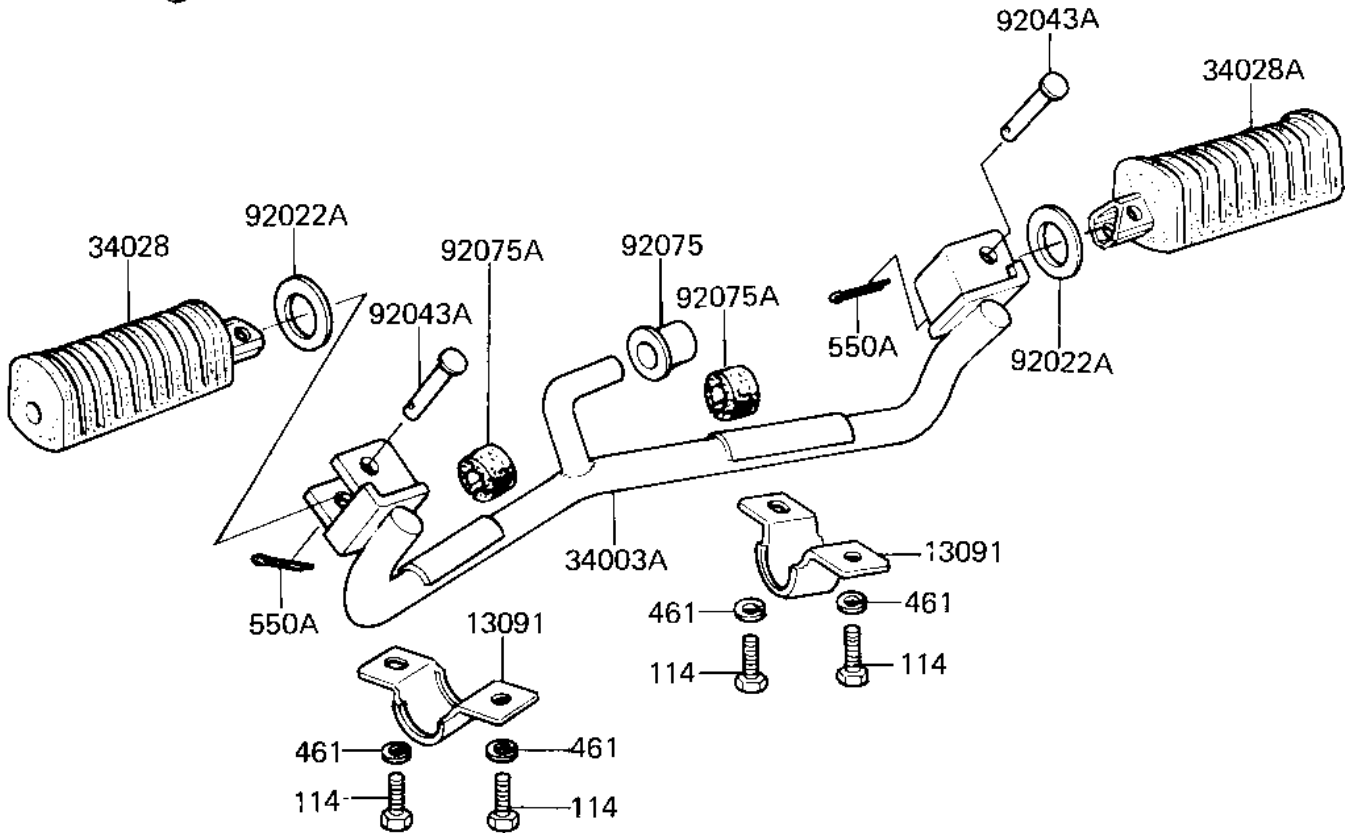

1981 KZ250 PARTS DIAGRAM

FOOTRESTS ('81 D2)

1981 KZ250 PARTS LIST

FOOTRESTS ('81 D2)

ITEM NAME	PART NUMBER	QUANTITY
HOLDER,FOOTREST (Ref # 13091)	13091-1003	1
HOLDER,REAR FOOTREST (Ref # 34003)	34003-1025	1
BAR,FOOT REST (Ref # 34003A)	34003-1058	1
STEP-ASSY,FR,LH (Ref # 34028)	34027-1106	1
STEP-ASSY,FR,RH (Ref # 34028A)	34027-1107	1
BOLT,HEX HEAD,10X40 (Ref # 92001)	92003-213	1
NUT,LOCK,10MM (Ref # 92015)	92019-021	1
WASHER-PLAIN (OPT) (Ref # 92022)	92022-199	1
WASHER,PLAIN (Ref # 92022A)	92022-250	1
PIN (Ref # 92043)	92043-1464	1
PIN,FOOTREST BAR FIT (Ref # 92043A)	92043-115	1
DAMPER,RUBBER (Ref # 92075)	92075-1029	1
DAMPER,RUBBER (Ref # 92075A)	92075-306	1
RUBBER,FOOTREST (Ref # 92075B)	92076-027	1
BOLT-SMALL-UPSET,8X16 (Ref # 114)	115G0816	1
WASHER SPRING 8MM (Ref # 461)	461F0800	1
PIN,COTTER,2.0X12 (Ref # 550)	550D2012	1
PIN,COTTER,2.5X15 (Ref # 550A)	550D2515	1