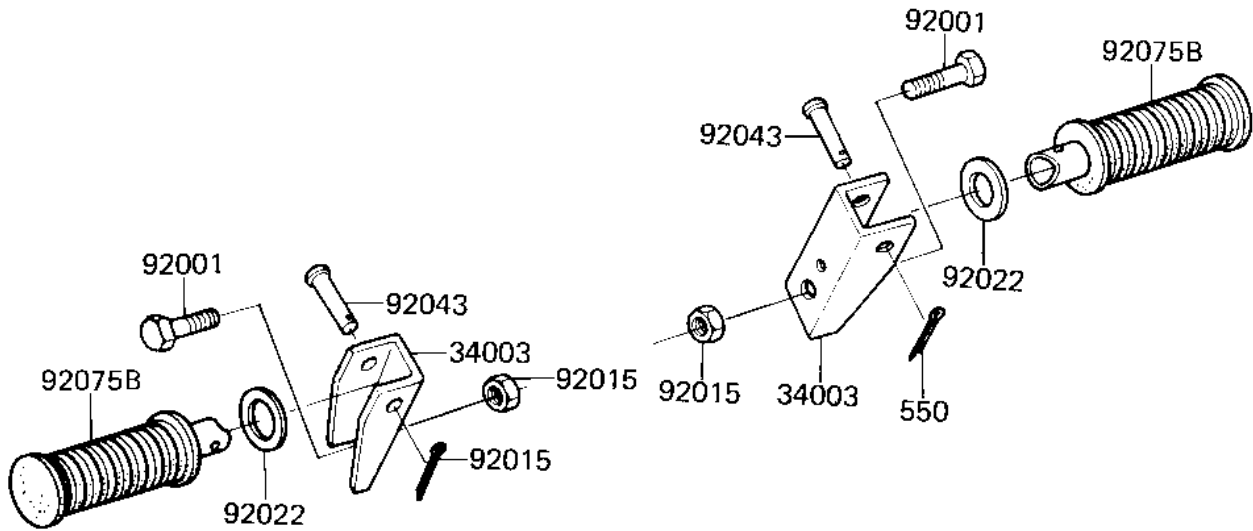

1981 KZ250 PARTS DIAGRAM

FOOTRESTS ('81 D2)

1981 KZ250 PARTS LIST

FOOTRESTS ('81 D2)

ITEM NAME	PART NUMBER	QUANTITY
HOLDER,FOOTREST (Ref # 13091)	13091-1003	1
HOLDER,REAR FOOTREST (Ref # 34003)	34003-1025	1
BAR,FOOT REST (Ref # 34003A)	34003-1058	1
STEP-ASSY,FR,LH (Ref # 34028)	34027-1106	1
STEP-ASSY,FR,RH (Ref # 34028A)	34027-1107	1
BOLT,HEX HEAD,10X40 (Ref # 92001)	92003-213	1
NUT,LOCK,10MM (Ref # 92015)	92019-021	1
WASHER-PLAIN (OPT) (Ref # 92022)	92022-199	1
WASHER,PLAIN (Ref # 92022A)	92022-250	1
PIN (Ref # 92043)	92043-1464	1
PIN,FOOTREST BAR FIT (Ref # 92043A)	92043-115	1
DAMPER,RUBBER (Ref # 92075)	92075-1029	1
DAMPER,RUBBER (Ref # 92075A)	92075-306	1
RUBBER,FOOTREST (Ref # 92075B)	92076-027	1
BOLT-SMALL-UPSET,8X16 (Ref # 114)	115G0816	1
WASHER SPRING 8MM (Ref # 461)	461F0800	1
PIN,COTTER,2.0X12 (Ref # 550)	550D2012	1
PIN,COTTER,2.5X15 (Ref # 550A)	550D2515	1