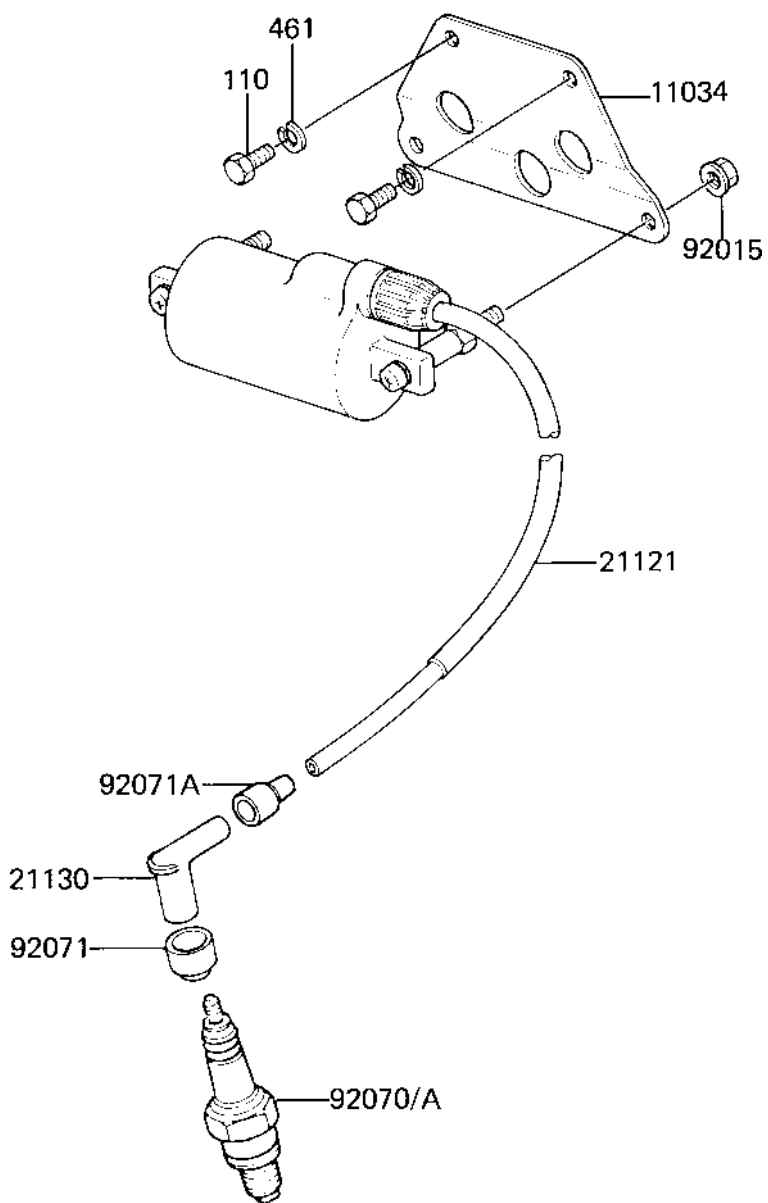

## 1981 KZ250 PARTS DIAGRAM

IGNITION COIL ('81 D2)

## 1981 KZ250 PARTS LIST

IGNITION COIL ('81 D2)

ITEM NAME	PART NUMBER	QUANTITY
BRACKET,IGNITION COIL (Ref # 11034)	11034-1920	1
COIL-IGNITION (Ref # 21121)	21121-1043	1
CAP-SPARK PLUG,RTFM20 (Ref # 21130)	21130-1007	1
NUT-6MM (Ref # 92015)	92015-1078	2
SPARK PLUG B7ES (Ref # 92070)	B7ES	1
GROMMET-PLUG CAP,A (Ref # 92071)	21131-004	1
GROMMET,SPARK PLG CAP (Ref # 92071A)	21132-005	1
BOLT-UPSET,6X16 (Ref # 110)	112G0616	1
WASHER SPRING 6MM (Ref # 461)	461F0600	1