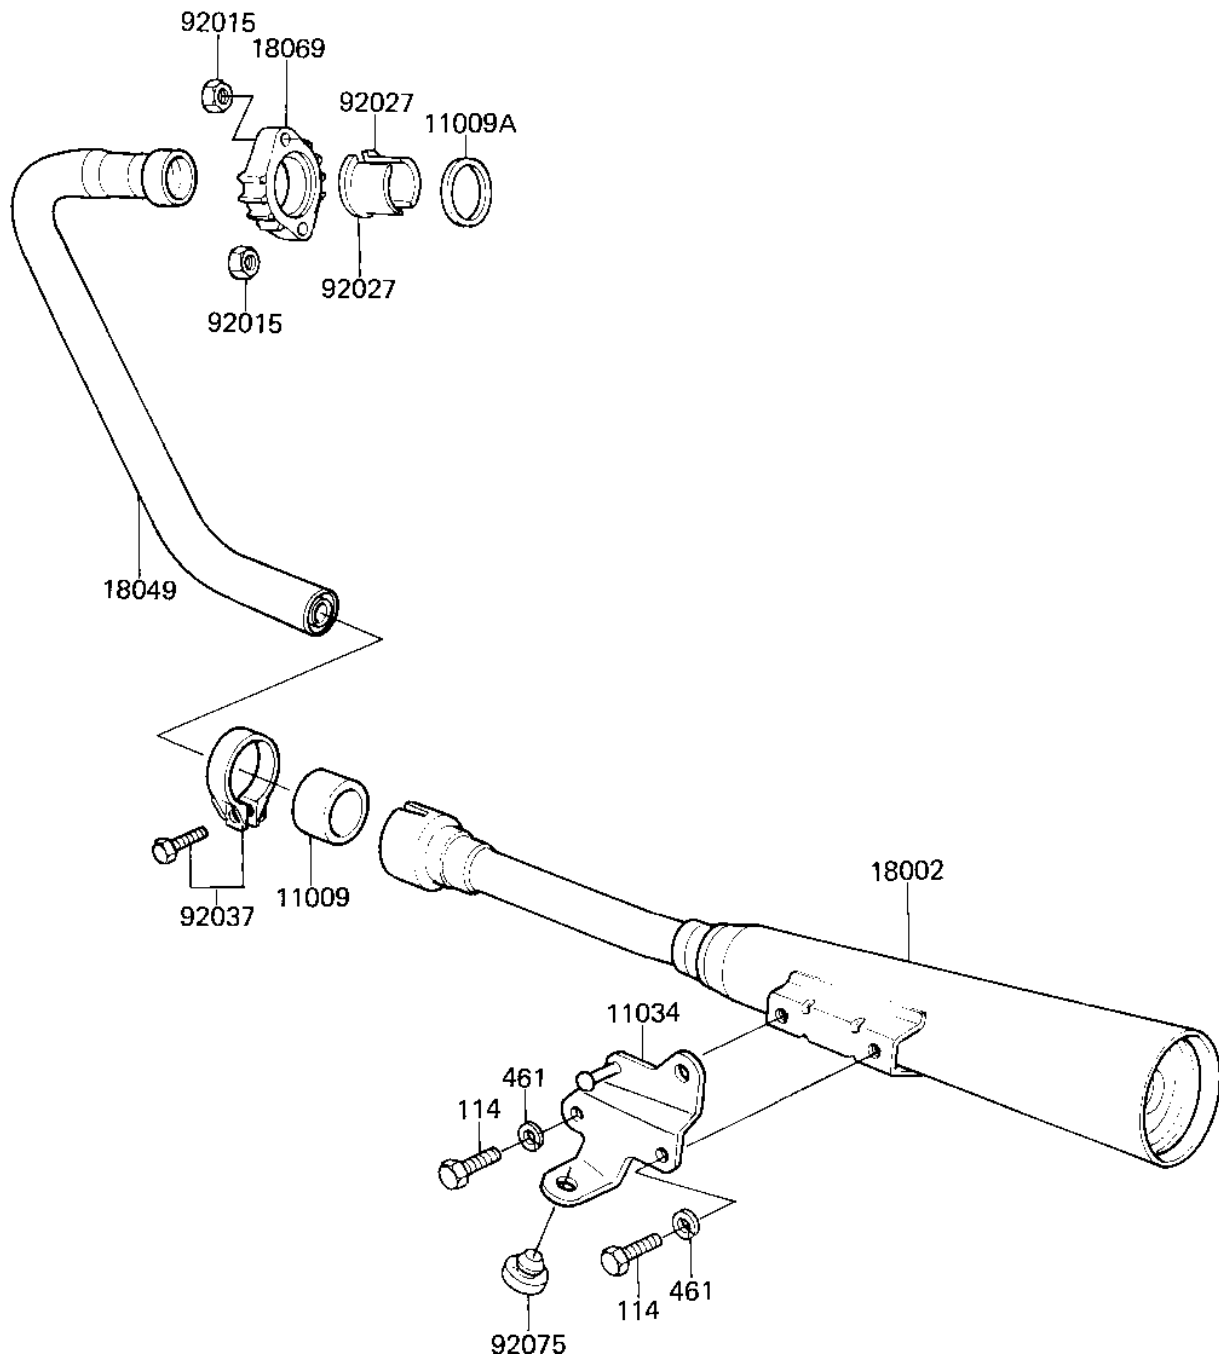

1981 KZ250 PARTS DIAGRAM

MUFFLER ('81 D2)

1981 KZ250 PARTS LIST

MUFFLER ('81 D2)

ITEM NAME	PART NUMBER	QUANTITY
GASKET,MANIFOLD EXHAU (Ref # 11009)	11060-1068	1
GASKET,EXHAUST PIPE H (Ref # 11009A)	11009-1866	1
BRACKET,MUFFLER (Ref # 11034)	11034-1662	1
BODY-COMP-MUFFLER (Ref # 18002)	18002-1448	1
PIPE-EXHAUST (Ref # 18049)	18049-1387	1
HOLDER EXHAUST PIPE (Ref # 18069)	18069-1014	1
NUT-8MM (Ref # 92015)	92015-1143	1
COLLAR,EXHAUST PIPE (Ref # 92027)	92027-264	1
CLAMP (Ref # 92037)	92037-1226	1
DAMPER RUBB MAIN STAD (Ref # 92075)	92075-015	1
BOLT-SMALL-UPSET,8X14 (Ref # 114)	115B0814	1
WASHER SPRING 8MM (Ref # 461)	461F0800	1