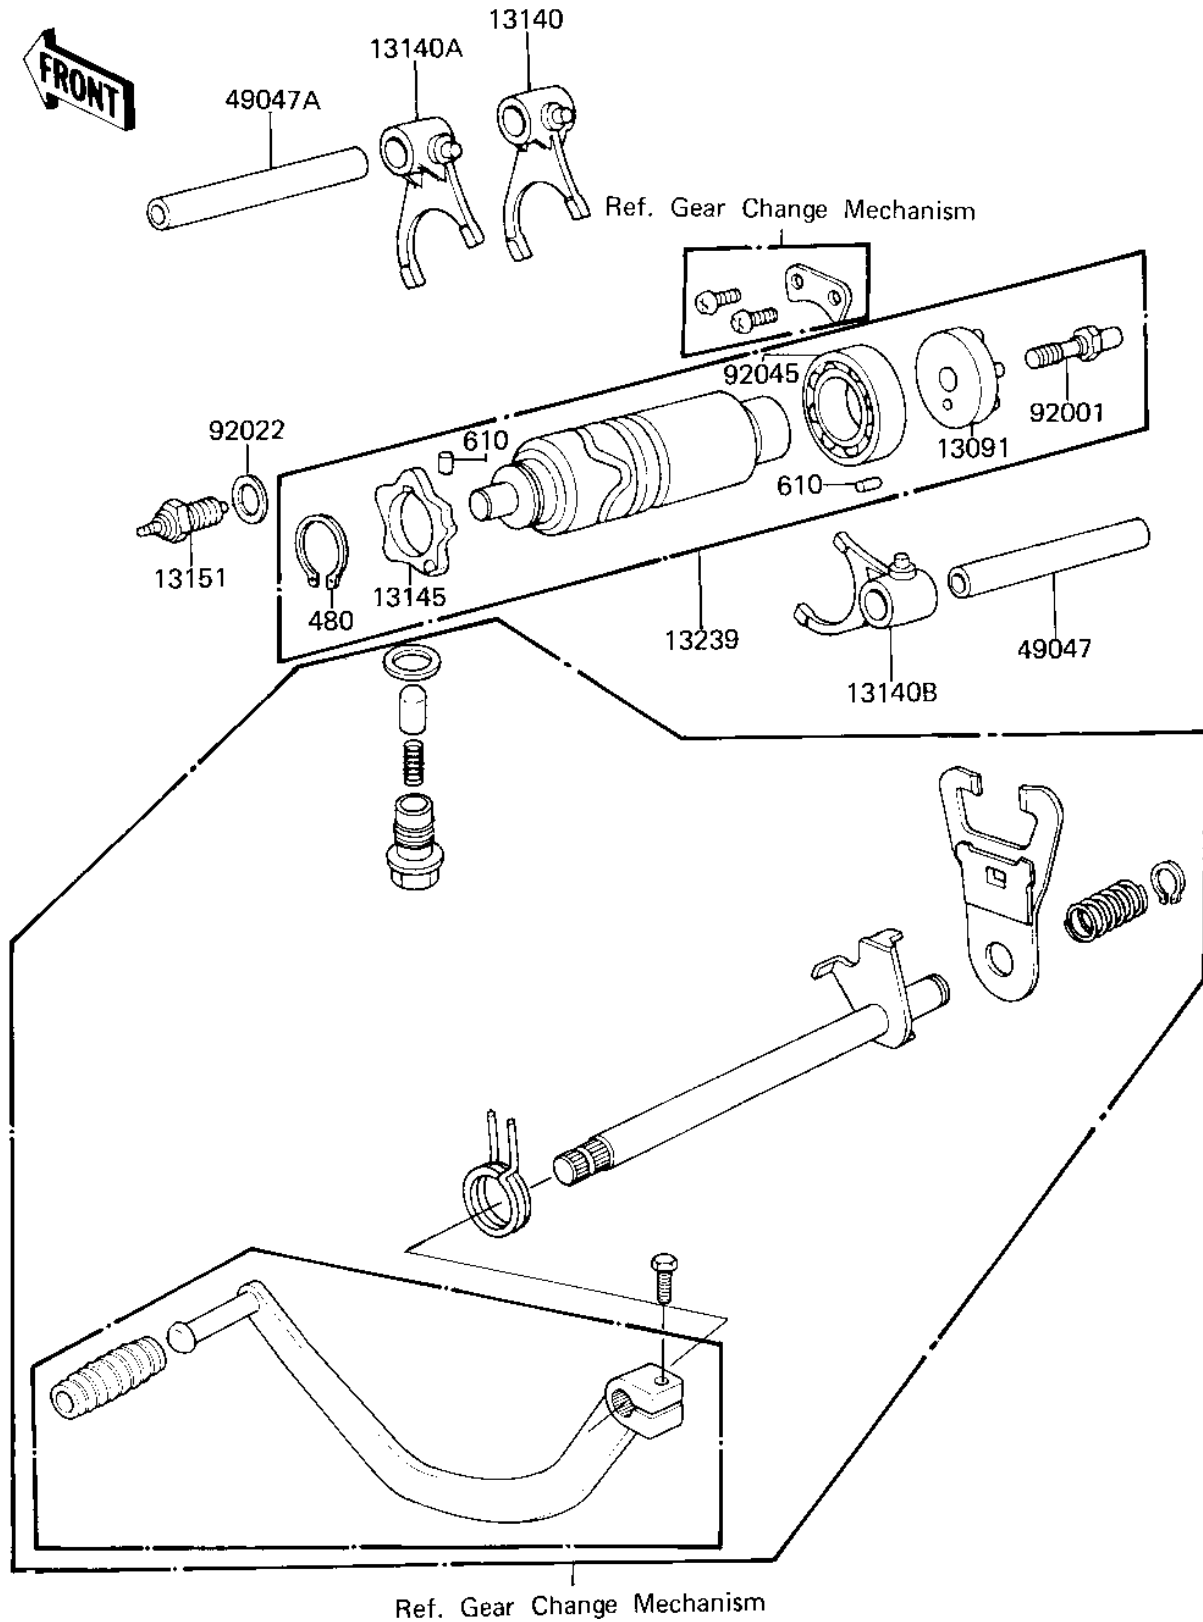

1981 KZ250 PARTS DIAGRAM

GEAR CHANGE DRUM & FORKS ('81 D2)

1981 KZ250 PARTS LIST

GEAR CHANGE DRUM & FORKS ('81 D2)

ITEM NAME	PART NUMBER	QUANTITY
PLATE,GEAR CHANGE (Ref # 13091)	13142-019	1
SHIFT FORK,LOW (Ref # 13140)	13140-073	1
SHIFT FORK,2ND&3RD (Ref # 13140A)	13140-074	1
SHIFT FORK,4TH&TOP (Ref # 13140B)	13140-075	1
DISK,SHIFT DRUM (Ref # 13145)	13145-1002	2
DRUM ASSY,GEAR SHIFT (Ref # 13239)	13239-1036	1
ROD,SHIFT 71.7M/M (Ref # 49047)	49047-1002	1
ROD,SHIFT 93.7M/M (Ref # 49047A)	49047-1003	1
BOLT (Ref # 92001)	92001-166	1
GASKET CHECK VALVE (Ref # 92022)	92065-058	1
BEARING,BALL,#6905 (Ref # 92045)	92045-036	1
CIRCLIP 24MM (Ref # 480)	480J2400	1
PIN-DOWEL,4X6 (Ref # 610)	610A0406	1