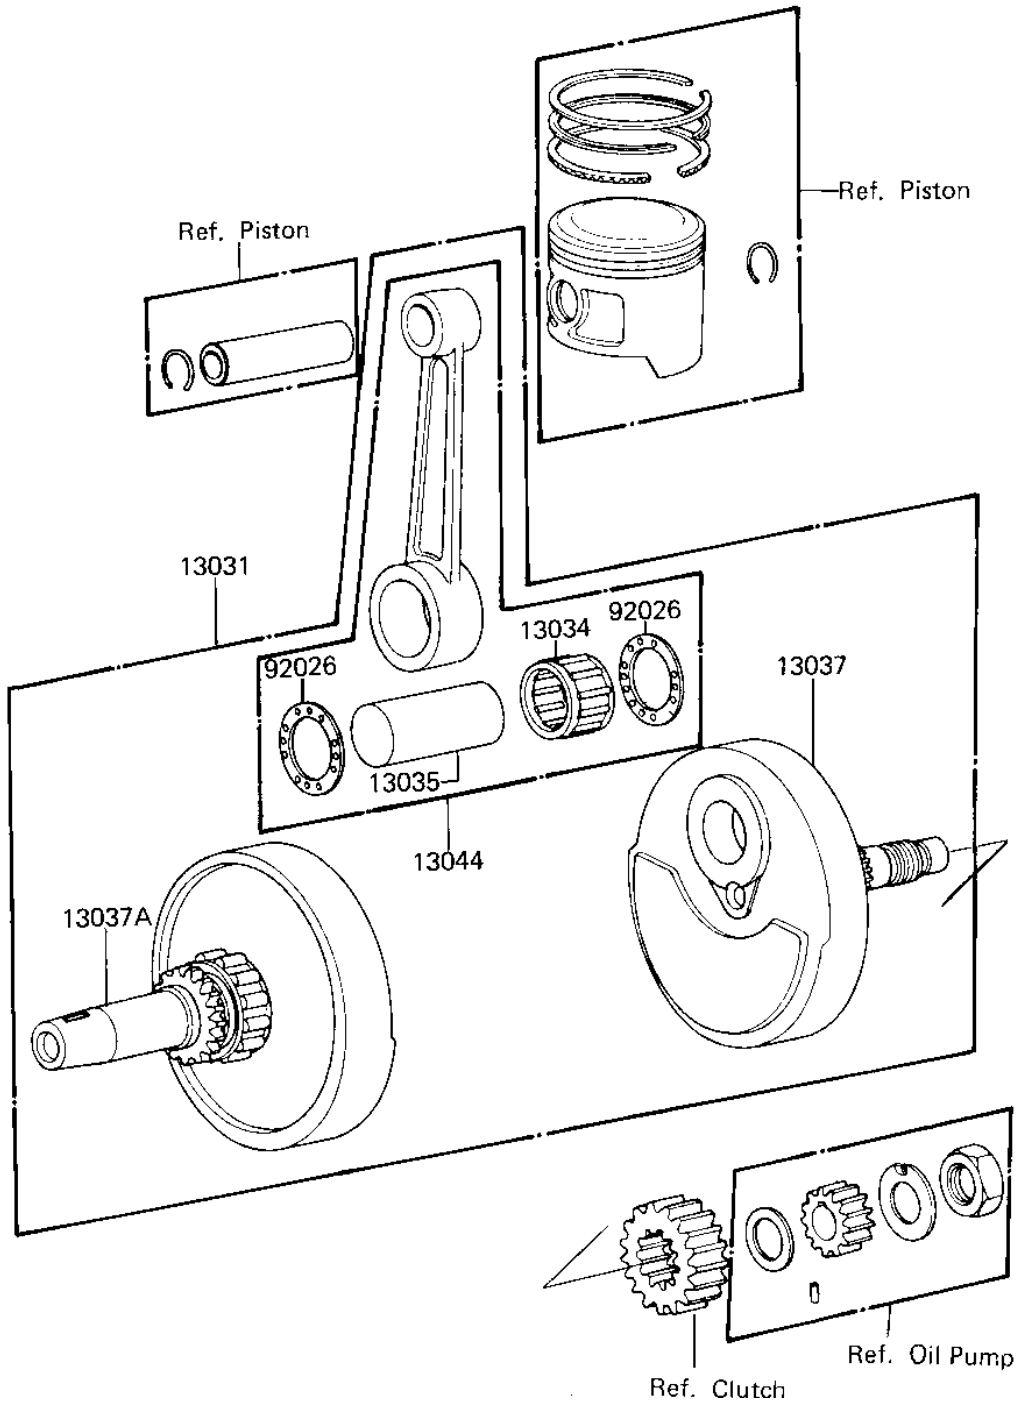

1981 KZ250 PARTS DIAGRAM

CRANKSHAFT ('81 D2)

E1320-0004

1981 KZ250 PARTS LIST

CRANKSHAFT ('81 D2)

ITEM NAME	PART NUMBER	QUANTITY
CRANK & CONROD ASSY (Ref # 13031)	13031-1029	1
BRG,NEEDLE PK293921.4 (Ref # 13034)	13034-031	1
PIN,CRANK (Ref # 13035)	13035-035	1
CRANKSHAFT,R.H (Ref # 13037)	13037-1064	1
CRANKSHAFT,L.H (Ref # 13037A)	13037-5003	1
CONNECTING ROD SET (Ref # 13044)	13044-5005	1
SPACER,CONNECTING ROD (Ref # 92026)	92026-087	1