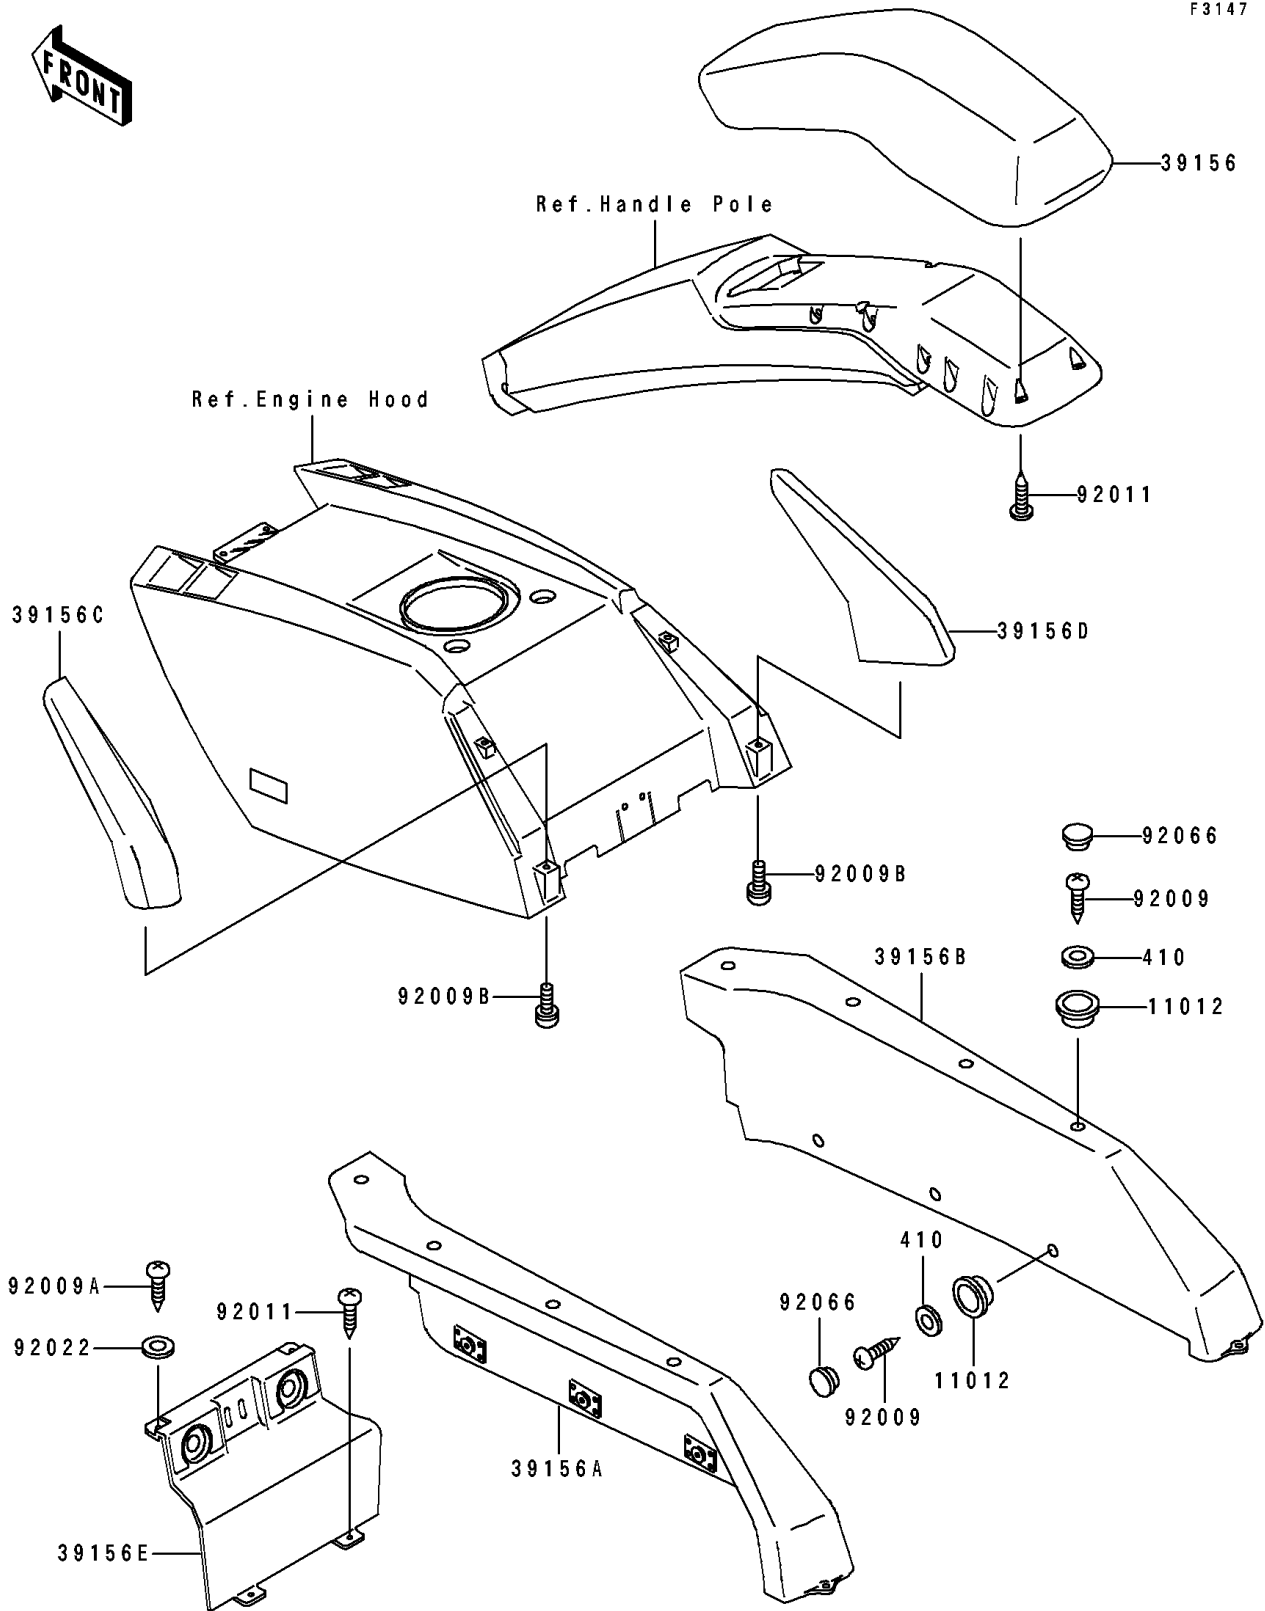

## 1991 JET SKI® 650 SX PARTS DIAGRAM

Pad

F3147

## 1991 JET SKI® 650 SX PARTS LIST

Pad

ITEM NAME	PART NUMBER	QUANTITY
CAP (Ref # 11012)	11012-3725	1
PAD,HANDLE POLE (Ref # 39156)	39156-3714	1
PAD,HULL DECK,LH (Ref # 39156A)	39156-3717	1
PAD,HULL DECK,RH (Ref # 39156B)	39156-3718	1
PAD,ENGINE HOOD,LH (Ref # 39156C)	39156-3728	1
PAD,ENGINE HOOD,RH (Ref # 39156D)	39156-3729	1
PAD,METER (Ref # 39156E)	39156-3744	1
SCREW,TAPPING,5X20 (Ref # 92009)	92009-3716	1
SCREW (Ref # 92009A)	92009-3728	1
SCREW,5X12 (Ref # 92009B)	92009-3740	1
SCREW,TAPPING (Ref # 92011)	92011-561	1
WASHER,6MM (Ref # 92022)	92022-3747	1
PLUG (Ref # 92066)	92066-3716	1
WASHER-PLAIN-SMALL,6MM (Ref # 410)	410S0600	1