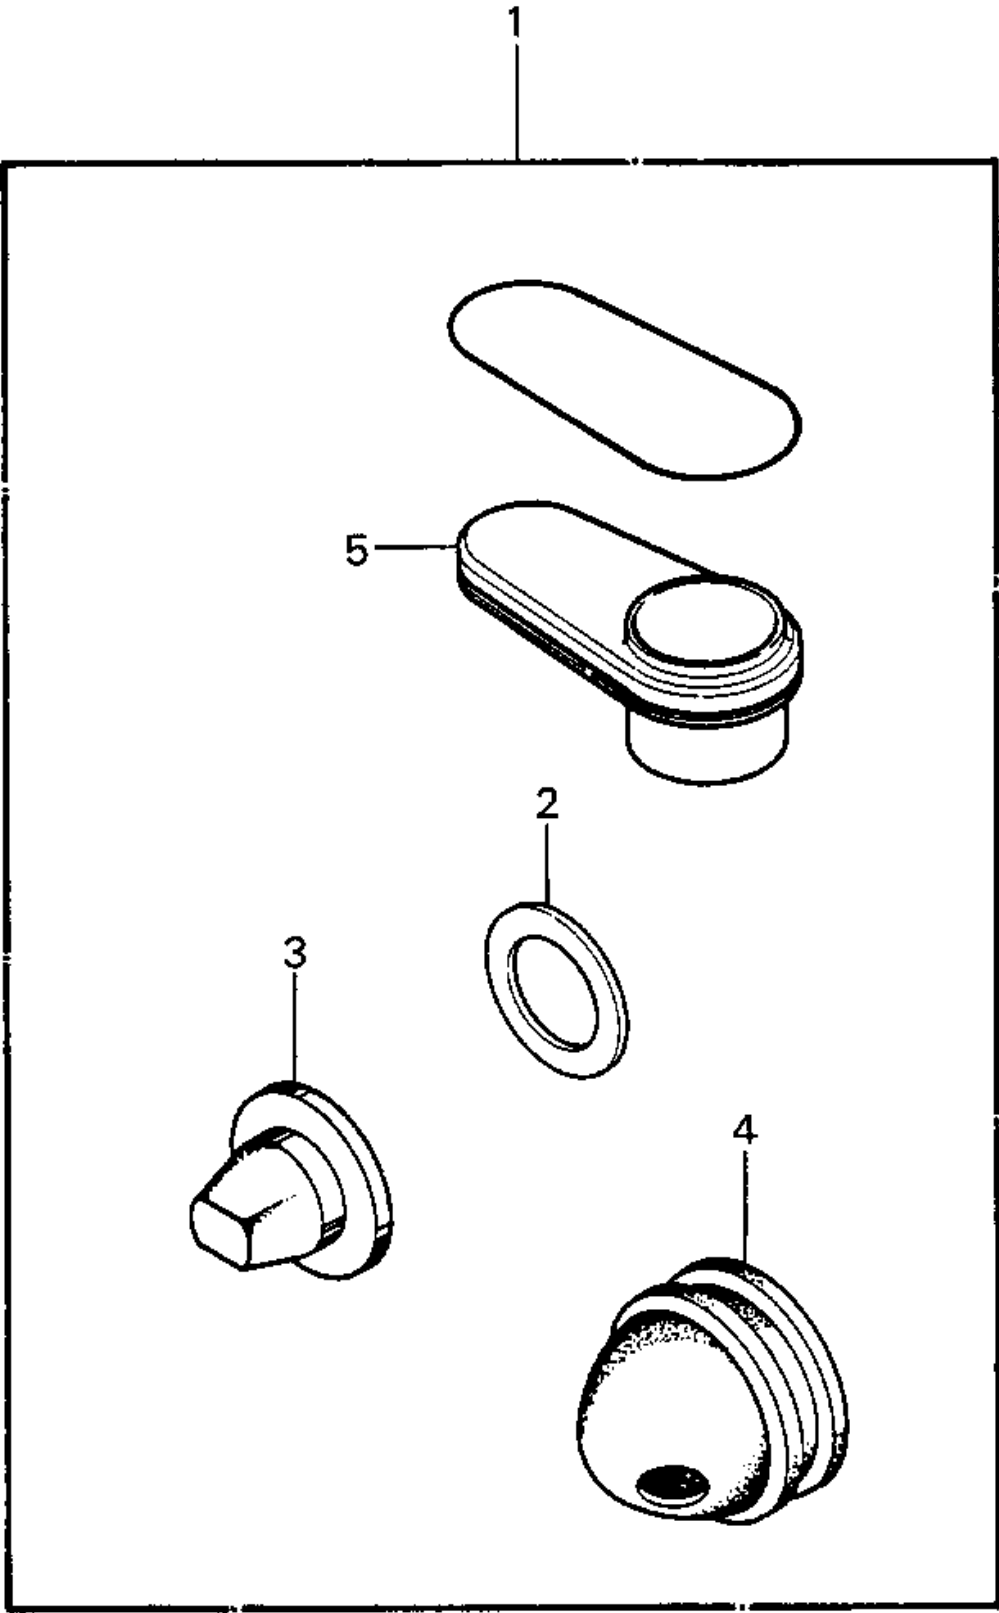

1980 KDX™250 PARTS DIAGRAM

OPTIONAL PARTS

1980 KDX™250 PARTS LIST

OPTIONAL PARTS

ITEM NAME	PART NUMBER	QUANTITY
SILENCER KIT (Ref # 1)	99916-1003	1
CHOKE PLATE (Ref # 2)	13169-4008	1
PIPE,EX (Ref # 3)	32032-1434	1
SILENCER CAP (Ref # 4)	11012-4002	1
CAP (Ref # 5)	11012-1112	1