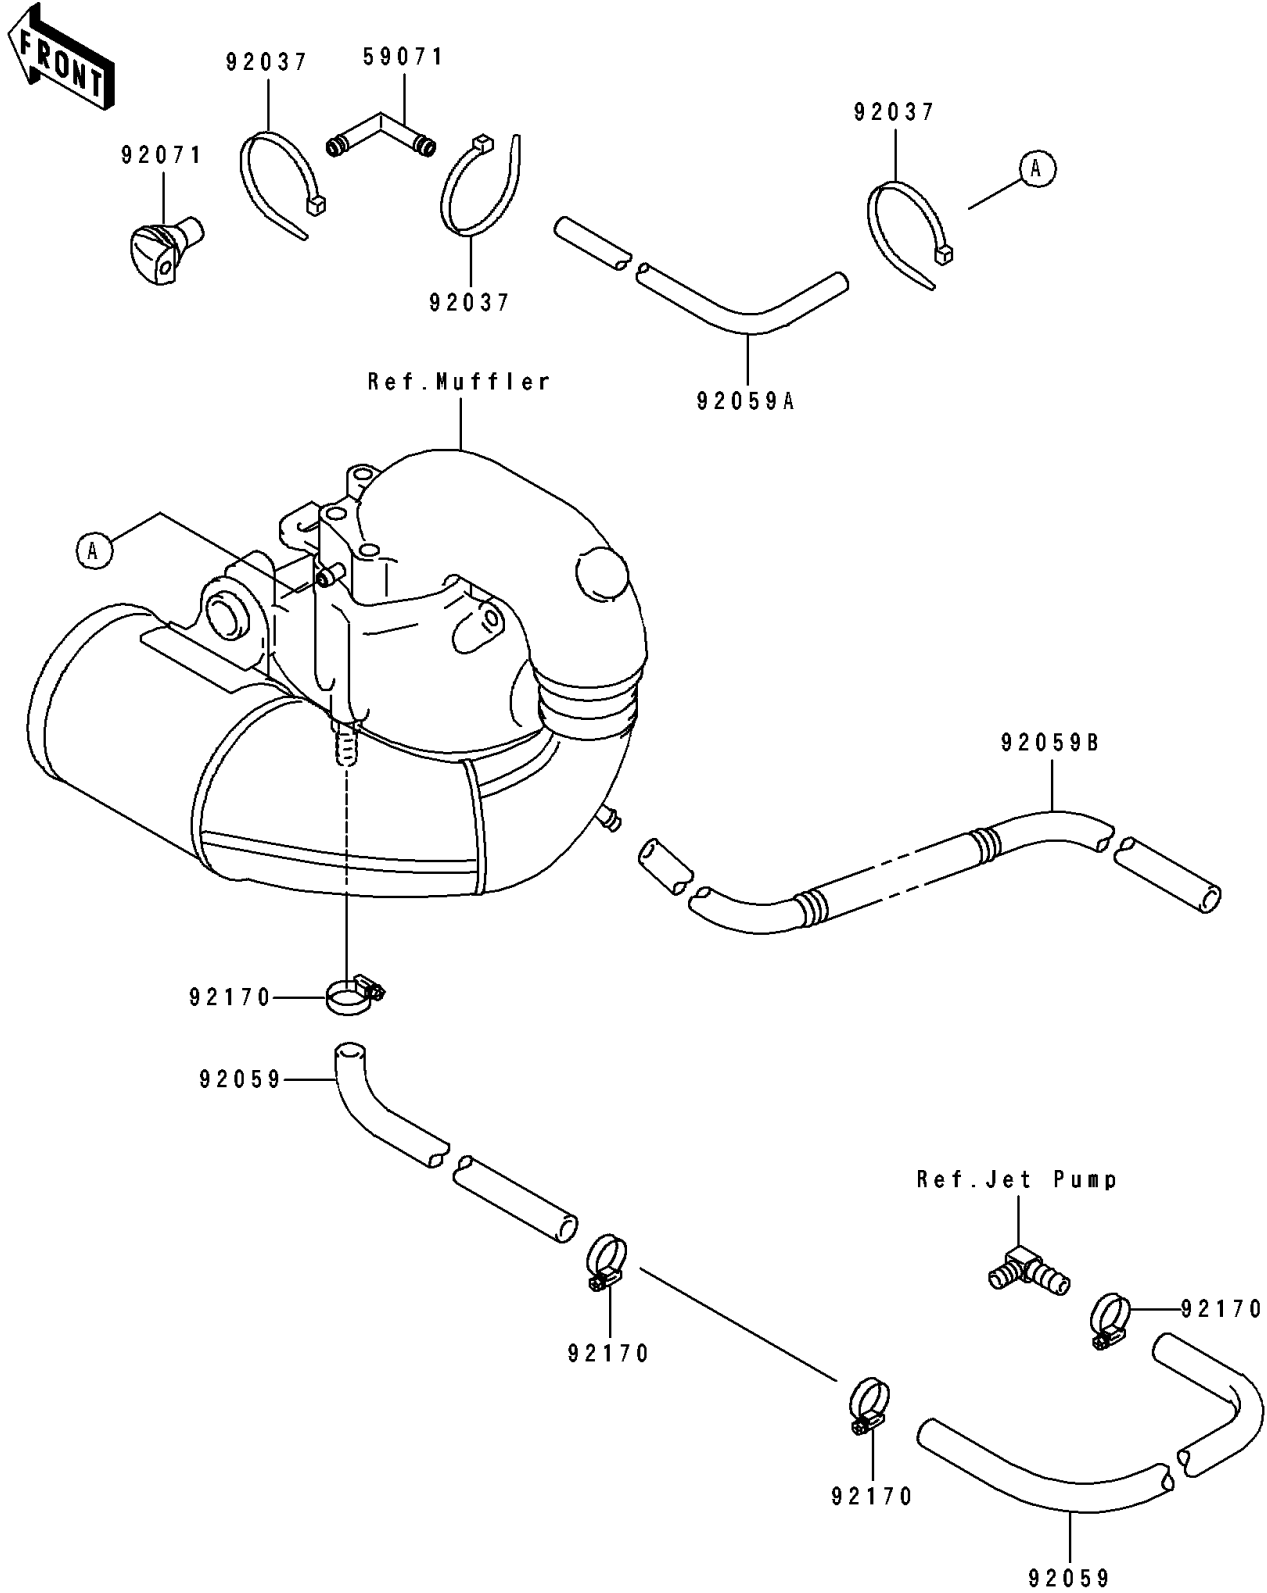

## 1991 JET SKI® 650 SX PARTS DIAGRAM

Cooling

E3035

## 1991 JET SKI® 650 SX PARTS LIST

Cooling

ITEM NAME	PART NUMBER	QUANTITY
JOINT (Ref # 59071)	59071-3706	1
CLAMP (Ref # 92037)	92037-1173	1
TUBE,9X16X400 (Ref # 92059)	92059-3793	1
TUBE (Ref # 92059A)	92059-3813	1
TUBE,L=490 (Ref # 92059B)	92059-3862	1
GROMMET (Ref # 92071)	92071-3736	1
CLAMP (Ref # 92170)	92170-3718	1