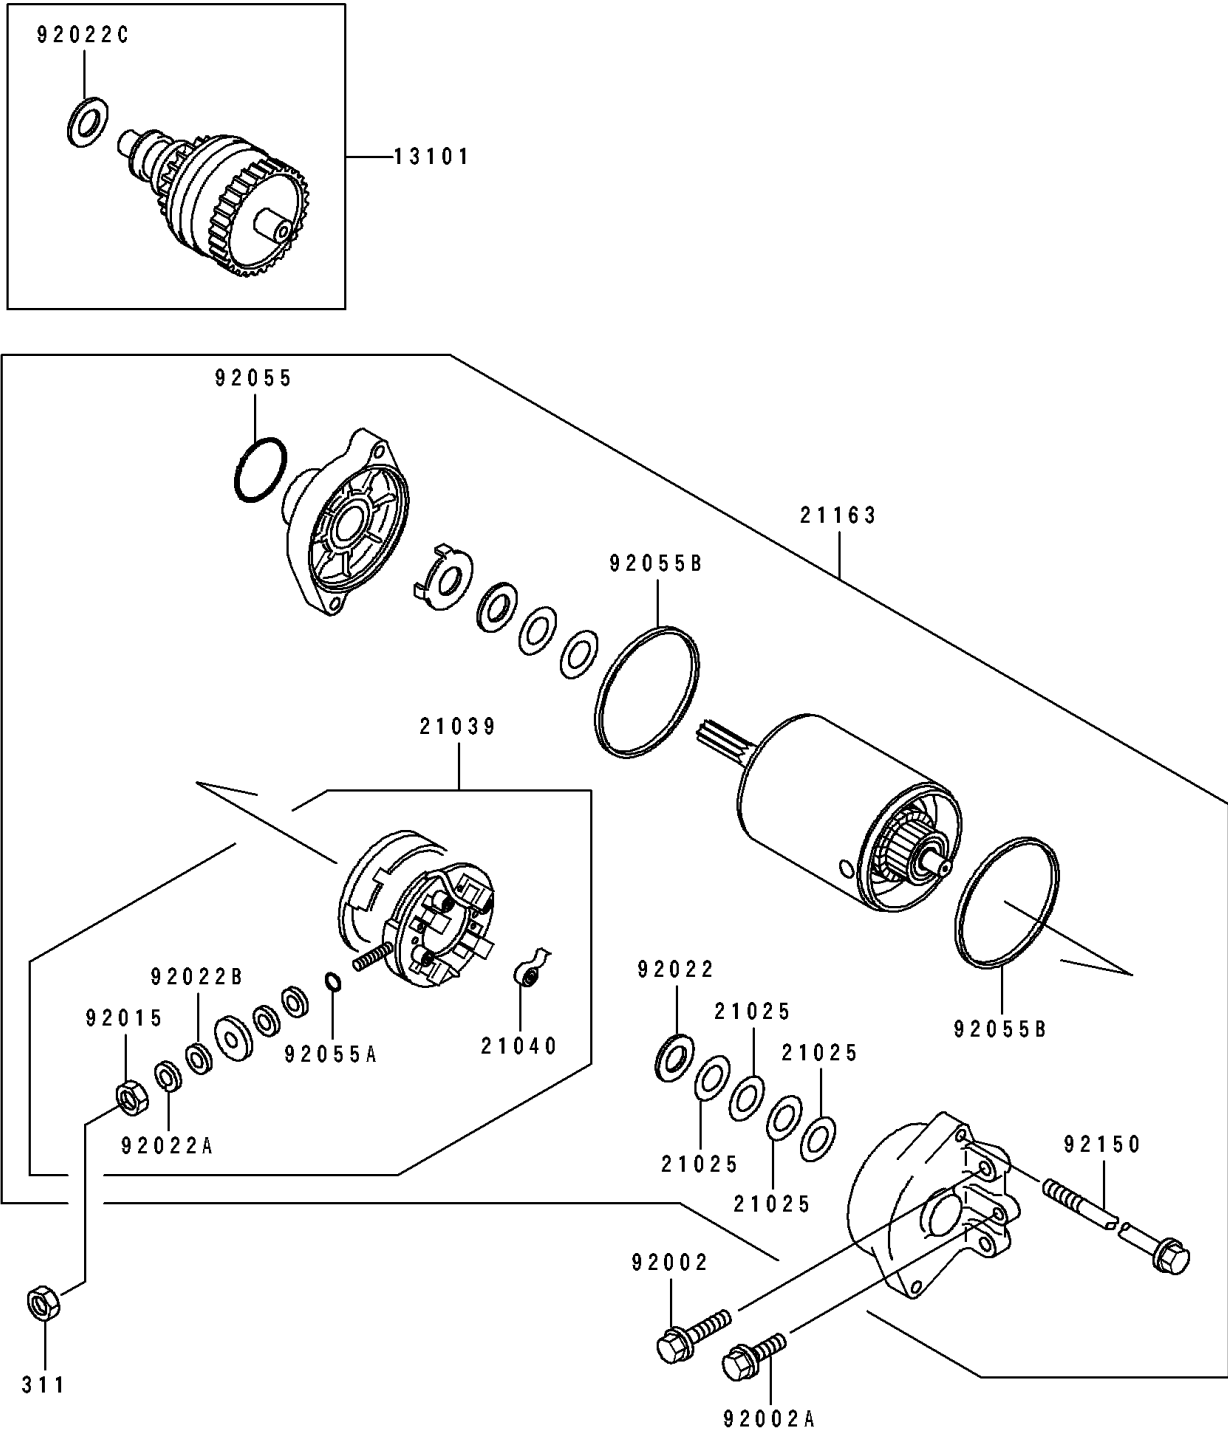

## 1991 JET SKI® 650 SX PARTS DIAGRAM

Starter Motor

E1840

## 1991 JET SKI® 650 SX PARTS LIST

Starter Motor

ITEM NAME	PART NUMBER	QUANTITY
GEAR-ASSY,ONEWAY (Ref # 13101)	13101-3703	1
WASHER,9.1X18X0.2 (Ref # 21025)	21025-011	1
BRUSH,CARBON (Ref # 21039)	21039-3703	1
SPRING-BRUSH (Ref # 21040)	21040-1055	1
STARTER-ELECTRIC (Ref # 21163)	21163-3709	1
BOLT,6X25 (Ref # 92002)	92002-3714	1
BOLT,6X12 (Ref # 92002A)	92002-3763	1
NUT,6MM (Ref # 92015)	92015-3710	1
WASHER,9.1X18X0.8 (Ref # 92022)	92022-1132	1
WASHER,6MM (Ref # 92022A)	92022-3711	1
WASHER,6MM (Ref # 92022B)	92022-3713	1
WASHER,12X24X1.0 (Ref # 92022C)	92022-3731	1
RING-O (Ref # 92055)	92055-1276	1
RING-O,4.5X2.0 (Ref # 92055A)	92055-1370	1
RING-O,STARTER MOTOR (Ref # 92055B)	92055-1381	1
BOLT (Ref # 92150)	92150-3772	1
NUT-HEX,6MM (Ref # 311)	311R0600	1