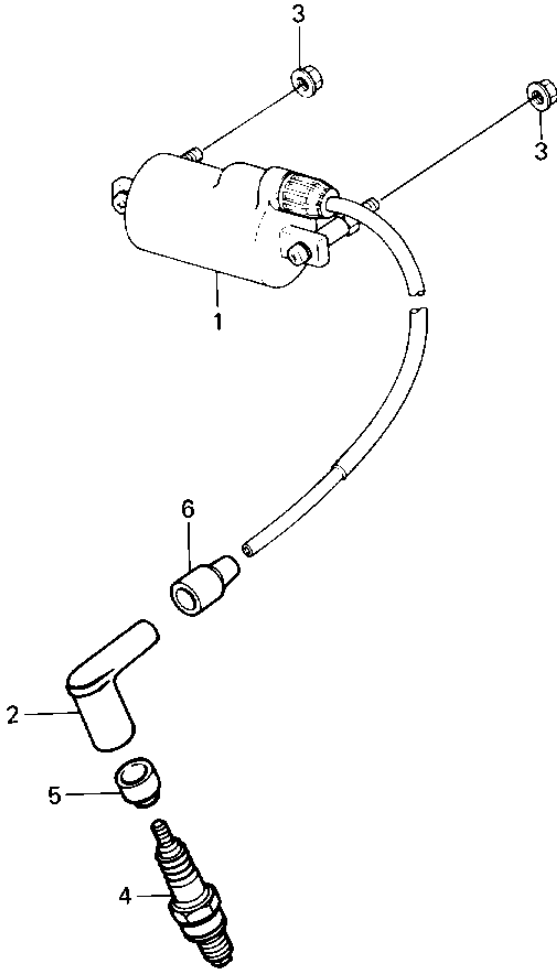

1983 LT200 PARTS DIAGRAM

IGNITION COIL

E1830-0072

1983 LT200 PARTS LIST

IGNITION COIL

ITEM NAME	PART NUMBER	QUANTITY
COIL IGNITION (Ref # 1)	21121-1049	1
CAP-SPARK PLUG,RTFM20 (Ref # 2)	21130-1007	1
NUT-6MM (Ref # 3)	92015-1078	1
SPARK PLUG B7ES (Ref # 4)	B7ES	1
SPARK PLUG BR7ES (Canada) (Ref # 4)	92070-1035	1
GROMMET-PLUG CAP,A (Ref # 5)	21131-004	1
GROMMET,SPARK PLG CAP (Ref # 6)	21132-005	1