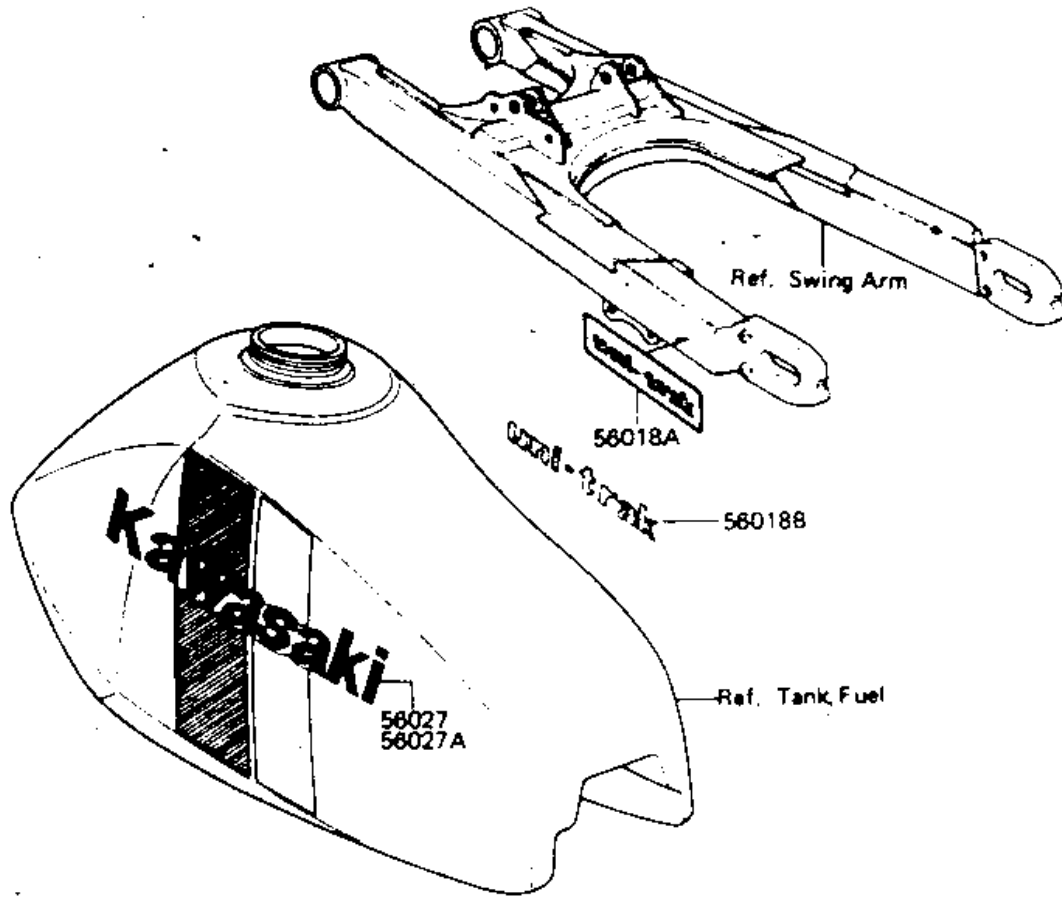

1981 KDX™175 PARTS DIAGRAM

LABELS ('81-'82 A2/A3)

F2860-0071

1981 KDX™175 PARTS LIST

LABELS ('81-'82 A2/A3)

ITEM NAME	PART NUMBER	QUANTITY
EMBLEM,SIDE COVER (Ref # 56018)	56018-1140	1
MARK (Ref # 56018A)	56018-1157	1
EMBLEM,FUEL TANK,L.H (Ref # 56027)	56027-1855	1
EMBLEM,FUEL TANK,R.H (Ref # 56027A)	56027-1856	1