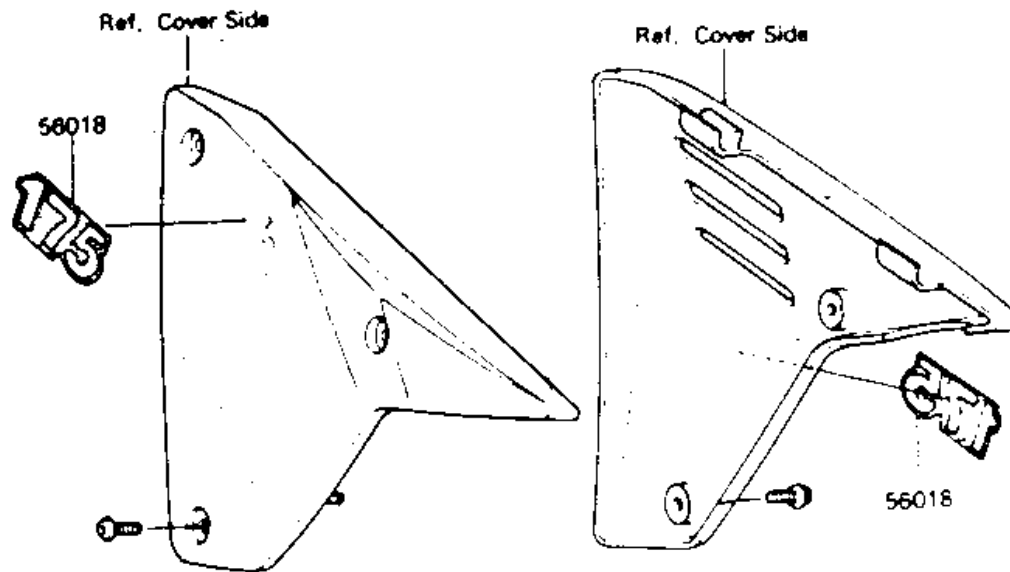

1981 KDX™175 PARTS DIAGRAM

LABELS ('81-'82 A2/A3)

F2860-0071

1981 KDX™175 PARTS LIST

LABELS ('81-'82 A2/A3)

ITEM NAME	PART NUMBER	QUANTITY
EMBLEM,SIDE COVER (Ref # 56018)	56018-1140	1
MARK (Ref # 56018A)	56018-1157	1
EMBLEM,FUEL TANK,L.H (Ref # 56027)	56027-1855	1
EMBLEM,FUEL TANK,R.H (Ref # 56027A)	56027-1856	1